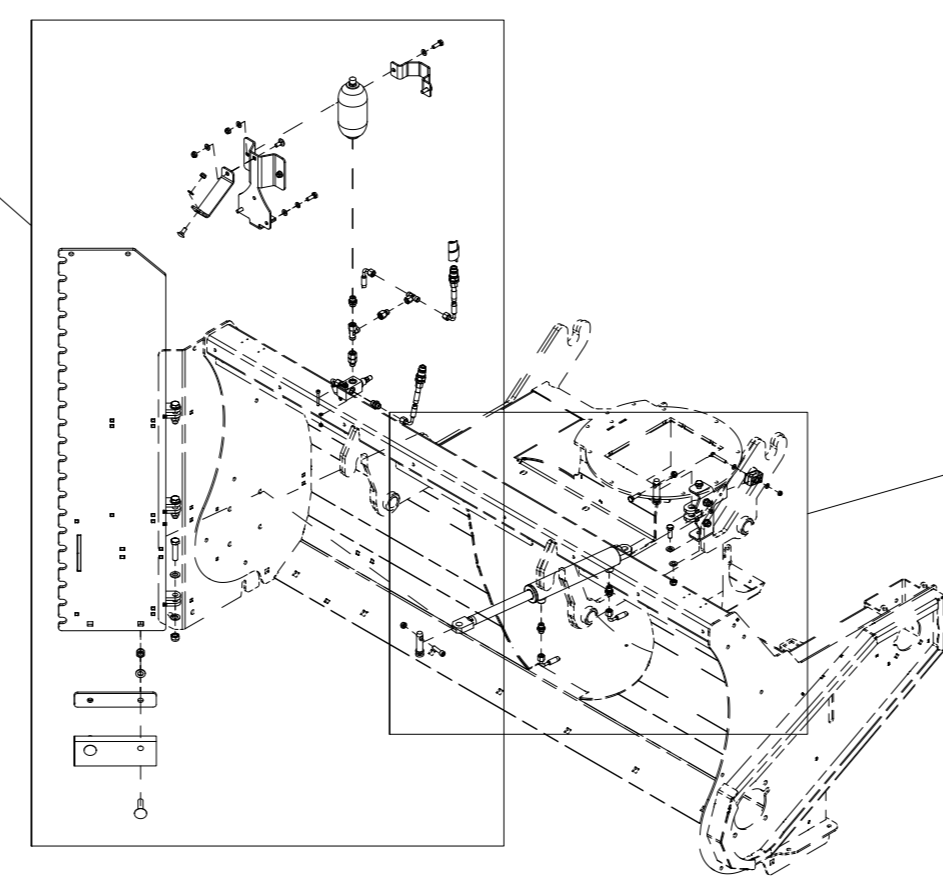

017 Hydraulic side extension TFP240

Pos	Qty	Article no	Designation
1	1	25311154	Hose protection L1700
2	5	2483613	Locking nut M16 EIZn DIN 985
3	8	2531078	Washer M16 EIZn DIN 125
4	1	25311092	Hydraulic side extension
5	2	25201042	Bolt Ø19,8x45
6	1	2422301	Hexagon screw M10x35 EIZn 8.8 DIN 933
7	6	2483610	Locking nut M10 EIZn DIN 985
8	1	25321103	Hydraulic side extension cylinder attachment
9	4	2483611	Locking nut M12 EIZn DIN 985
10	8	2531069	Washer M12 EIZn DIN 125
11	4	2422350	Hexagon screw M12x35 EIZn 8.8 DIN 933
12	1	4251206	Hose holder
13	1	2422258	Hexagon screw M8x55 EIZn 8.8 DIN 931
14	1	2483609	Locking nut M8 EIZn DIN 985
15	2	2531047	Washer M8 EIZn DIN 125
16	1	2955001	Cylinder Ø50/30 SL230
17	4	2957759	Hexagon nipple GEK BSP 3/8" L10 ED
18	1	25311073	Accumulator bracket
19	1	25311072	Clamps
20	1	25311087	Attach
21	2	2344498	Locking screw M16x70 EIZn 8.8 DIN 603
22	1	25311045	Edge scraper
23	1	25311046	Plate
24	3	2422497	Hexagon screw M16x65 EIZn 8.8 DIN 931
25	1	2955308	Accumulator 0,7l
26	1	2957748	Swivel nipple EVGE 12L BSP 3/8" ED
27	1	2957720	T-hexagon nipple EVTK 10L
28	1	2957735	Hexagon nipple GEK M18x1,5 L12 ED
29	8	2531060	Washer M10 EIZn DIN 125
30	2	2534060	Spring washer M10 EIZn DIN 127
31	4	2422299	Hexagon screw M10x30 EIZn 8.8 DIN 933
32	2	2441297	Locking screw M10x25 EIZn 4.6 DIN 603
33	2	2483608	Locking nut M6 EIZn DIN 985
34	2	2531039	Washer M6 EIZn DIN 125
35	1	2957511	Transition L12-L10
36	1	2957723	T-hexagon nipple EVLK 12L
37	1	2955328	Safety valve 3/8" 180 bar
38	2	2477217	Unbrako cylinder scrue M6x50 EIZn DIN 912
39	1	2958154	Hydraulic hose 1/4" L800
40	1	2477303	Unbrako cylinder screw M10x40 EIZn DIN 912
41	1	2958160	Hydraulic hose 1/4" L1000
42	2	2958150	Hydraulic hose 1/4" L3000