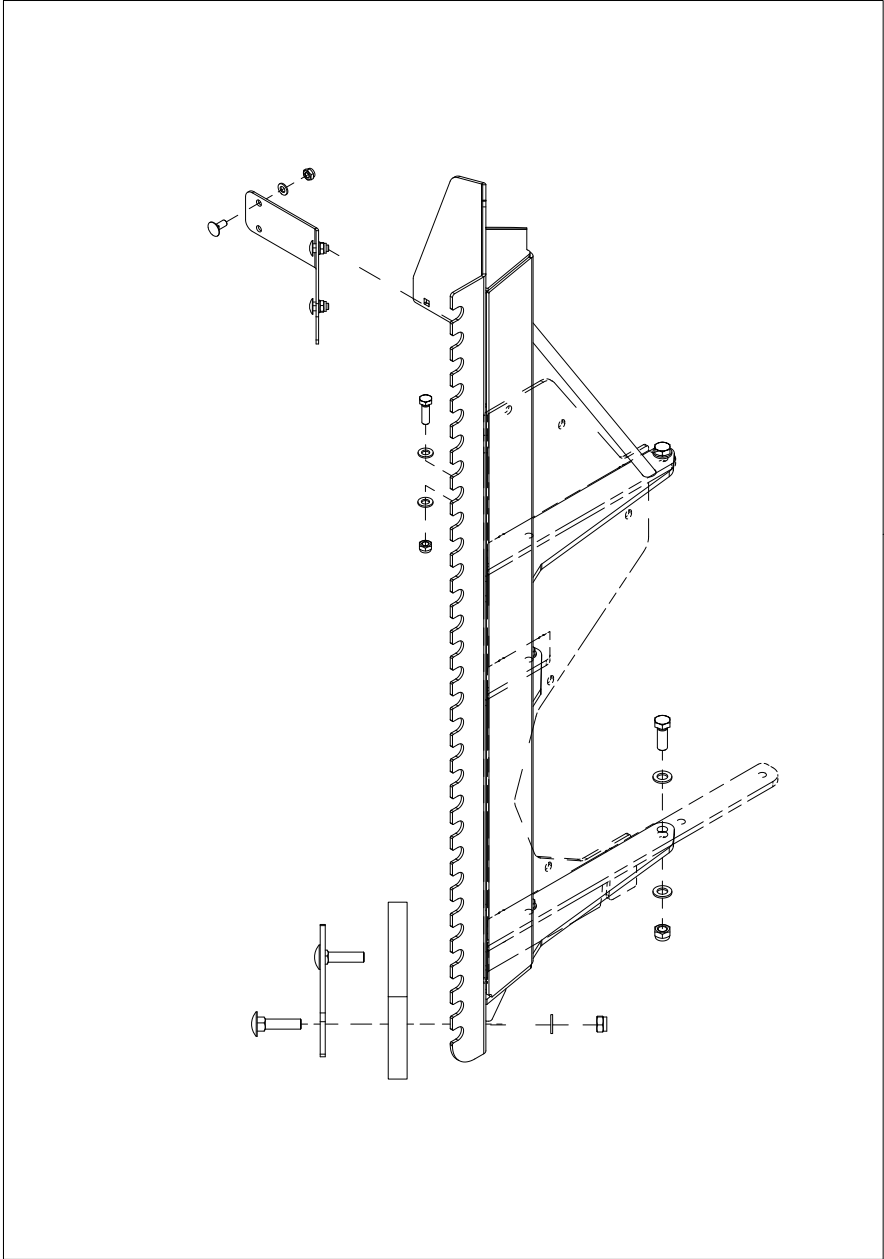

013 Left side extension TFP240

Pos	Qty	Article no	Designation
1	1	25321104	Plate
2	3	2483610	Locking nut M10 EIZn DIN 985
3	3	2531060	Washer M10 EIZn DIN 125
4	3	2344330	Locking screw M10x25 EIZn 8.8 DIN 603
5	1	25311034	Left side extension
6	6	2531078	Washer M16 EIZn DIN 125
7	4	2483613	Locking nut M16 EIZn DIN 985
8	2	2422491	Hexagon screw M16x45 EIZn 8.8 DIN 933
9	3	2422352	Hexagon screw M12x40 EIZn 8.8 DIN 933
10	3	2483611	Locking nut M12 EIZn DIN 985
11	6	2531069	Washer M12 EIZn DIN 125
12	1	25311035	Edge scraper
13	1	25311036	Plate
14	2	2344498	Locking screw M16x70 EIZn 8.8 DIN 603