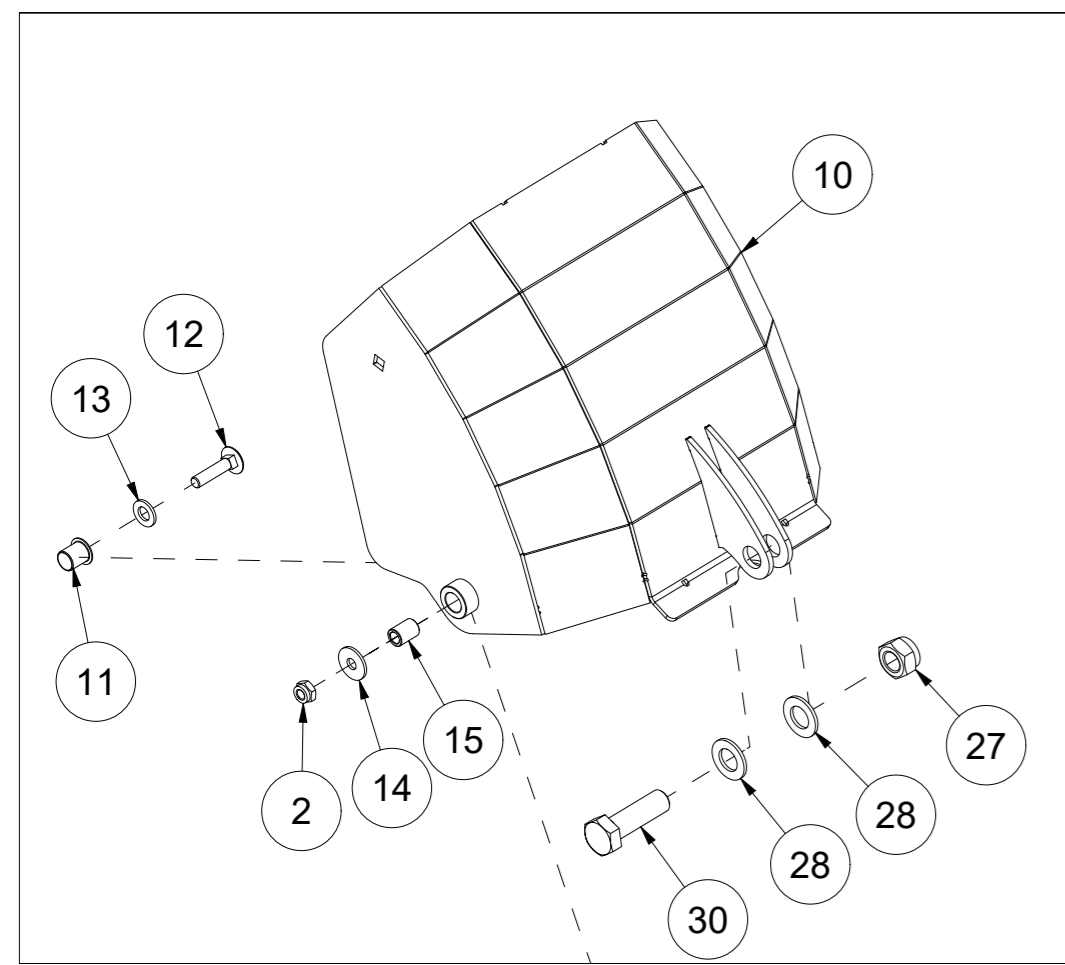

004 Ejector spout TFP240

Pos	Qty	Article no	Designation
1	33	2531060	Washer M10 EIZn DIN 125
2	17	2483610	Locking nut M10 EIZn DIN 985
3	8	2422301	Hexagon screw M10x35 EIZn 8.8 DIN 933
4	2	2344330	Locking screw M10x25 EIZn 8.8 DIN 603
5	1	2935150	Adhesive label Duun 160x160
6	2	2935088	Adhesive label 90x48 Hand pinch hazard
7	1	25201044	Grate
8	1	25321131	Spout 80 cm
9	2	2957754	Hexagon nipple GEK BSP 1/4" L10 ED
10	1	25321027	Intermediate flap
11	2	2245218	Plastic lining Ø18/16 Flange Ø26
12	2	2344335	Locking screw M10x45 EIZn 8.8 DIN 603
13	6	2531069	Washer M12 EIZn DIN 125
14	2	2533060	Body washer M10 EIZn DIN 9021
15	2	25311031	Bearing sleeve
16	1	25311024	Cover
17	1	2955508	Hydraulic motor 50 ccm
18	1	25311091	Cog wheel Z14 module 4
19	1	2533058	Body washer ø9/35x3 EIZn
20	1	2534047	Spring washer M8 EIZn DIN 127
21	1	2422246	Hexagon screw M8x25 EIZn 8.8 DIN 933
22	2	2483611	Locking nut M12 EIZn DIN 985
23	2	2422352	Hexagon screw M12x40 EIZn 8.8 DIN 933
24	3	2422290	Hexagon screw M10x16 EIZn 8.8 DIN 933
25	5	2534060	Spring washer M10 EIZn DIN 127
26	2	2957758	Hexagon nipple GEK BSP 1/2" L10 ED
27	2	2483615	Locking nut M20 EIZn DIN 985
28	4	2531086	Washer M20 EIZn DIN 125
29	1	2955003	Cylinder Ø32/20 SL150
30	2	2422578	Hexagon screw M20x65 EIZn 8.8 DIN 931
31	7	2422299	Hexagon screw M10x30 EIZn 8.8 DIN 933
32	1	25311152	Stops rotation spout
33	1	25311153	Stopping
34	2	25321120	Nozzle Ø3/10x1
35	1	25311162	Bracket
36	1	25311161	Bracket
37	1	2481610	Hexagon nut M10 EIZn DIN 934
38	1	2425310	Hexagon screw M10x60 EIZn 8.8 DIN 933
39	1	25311154	Hose protection L1700
40	1	25311155	Hose protection L2500
41	2	2958150	Hydraulic hose 1/4" L3000
42	2	2958151	Hydraulic hose 1/4" L3510