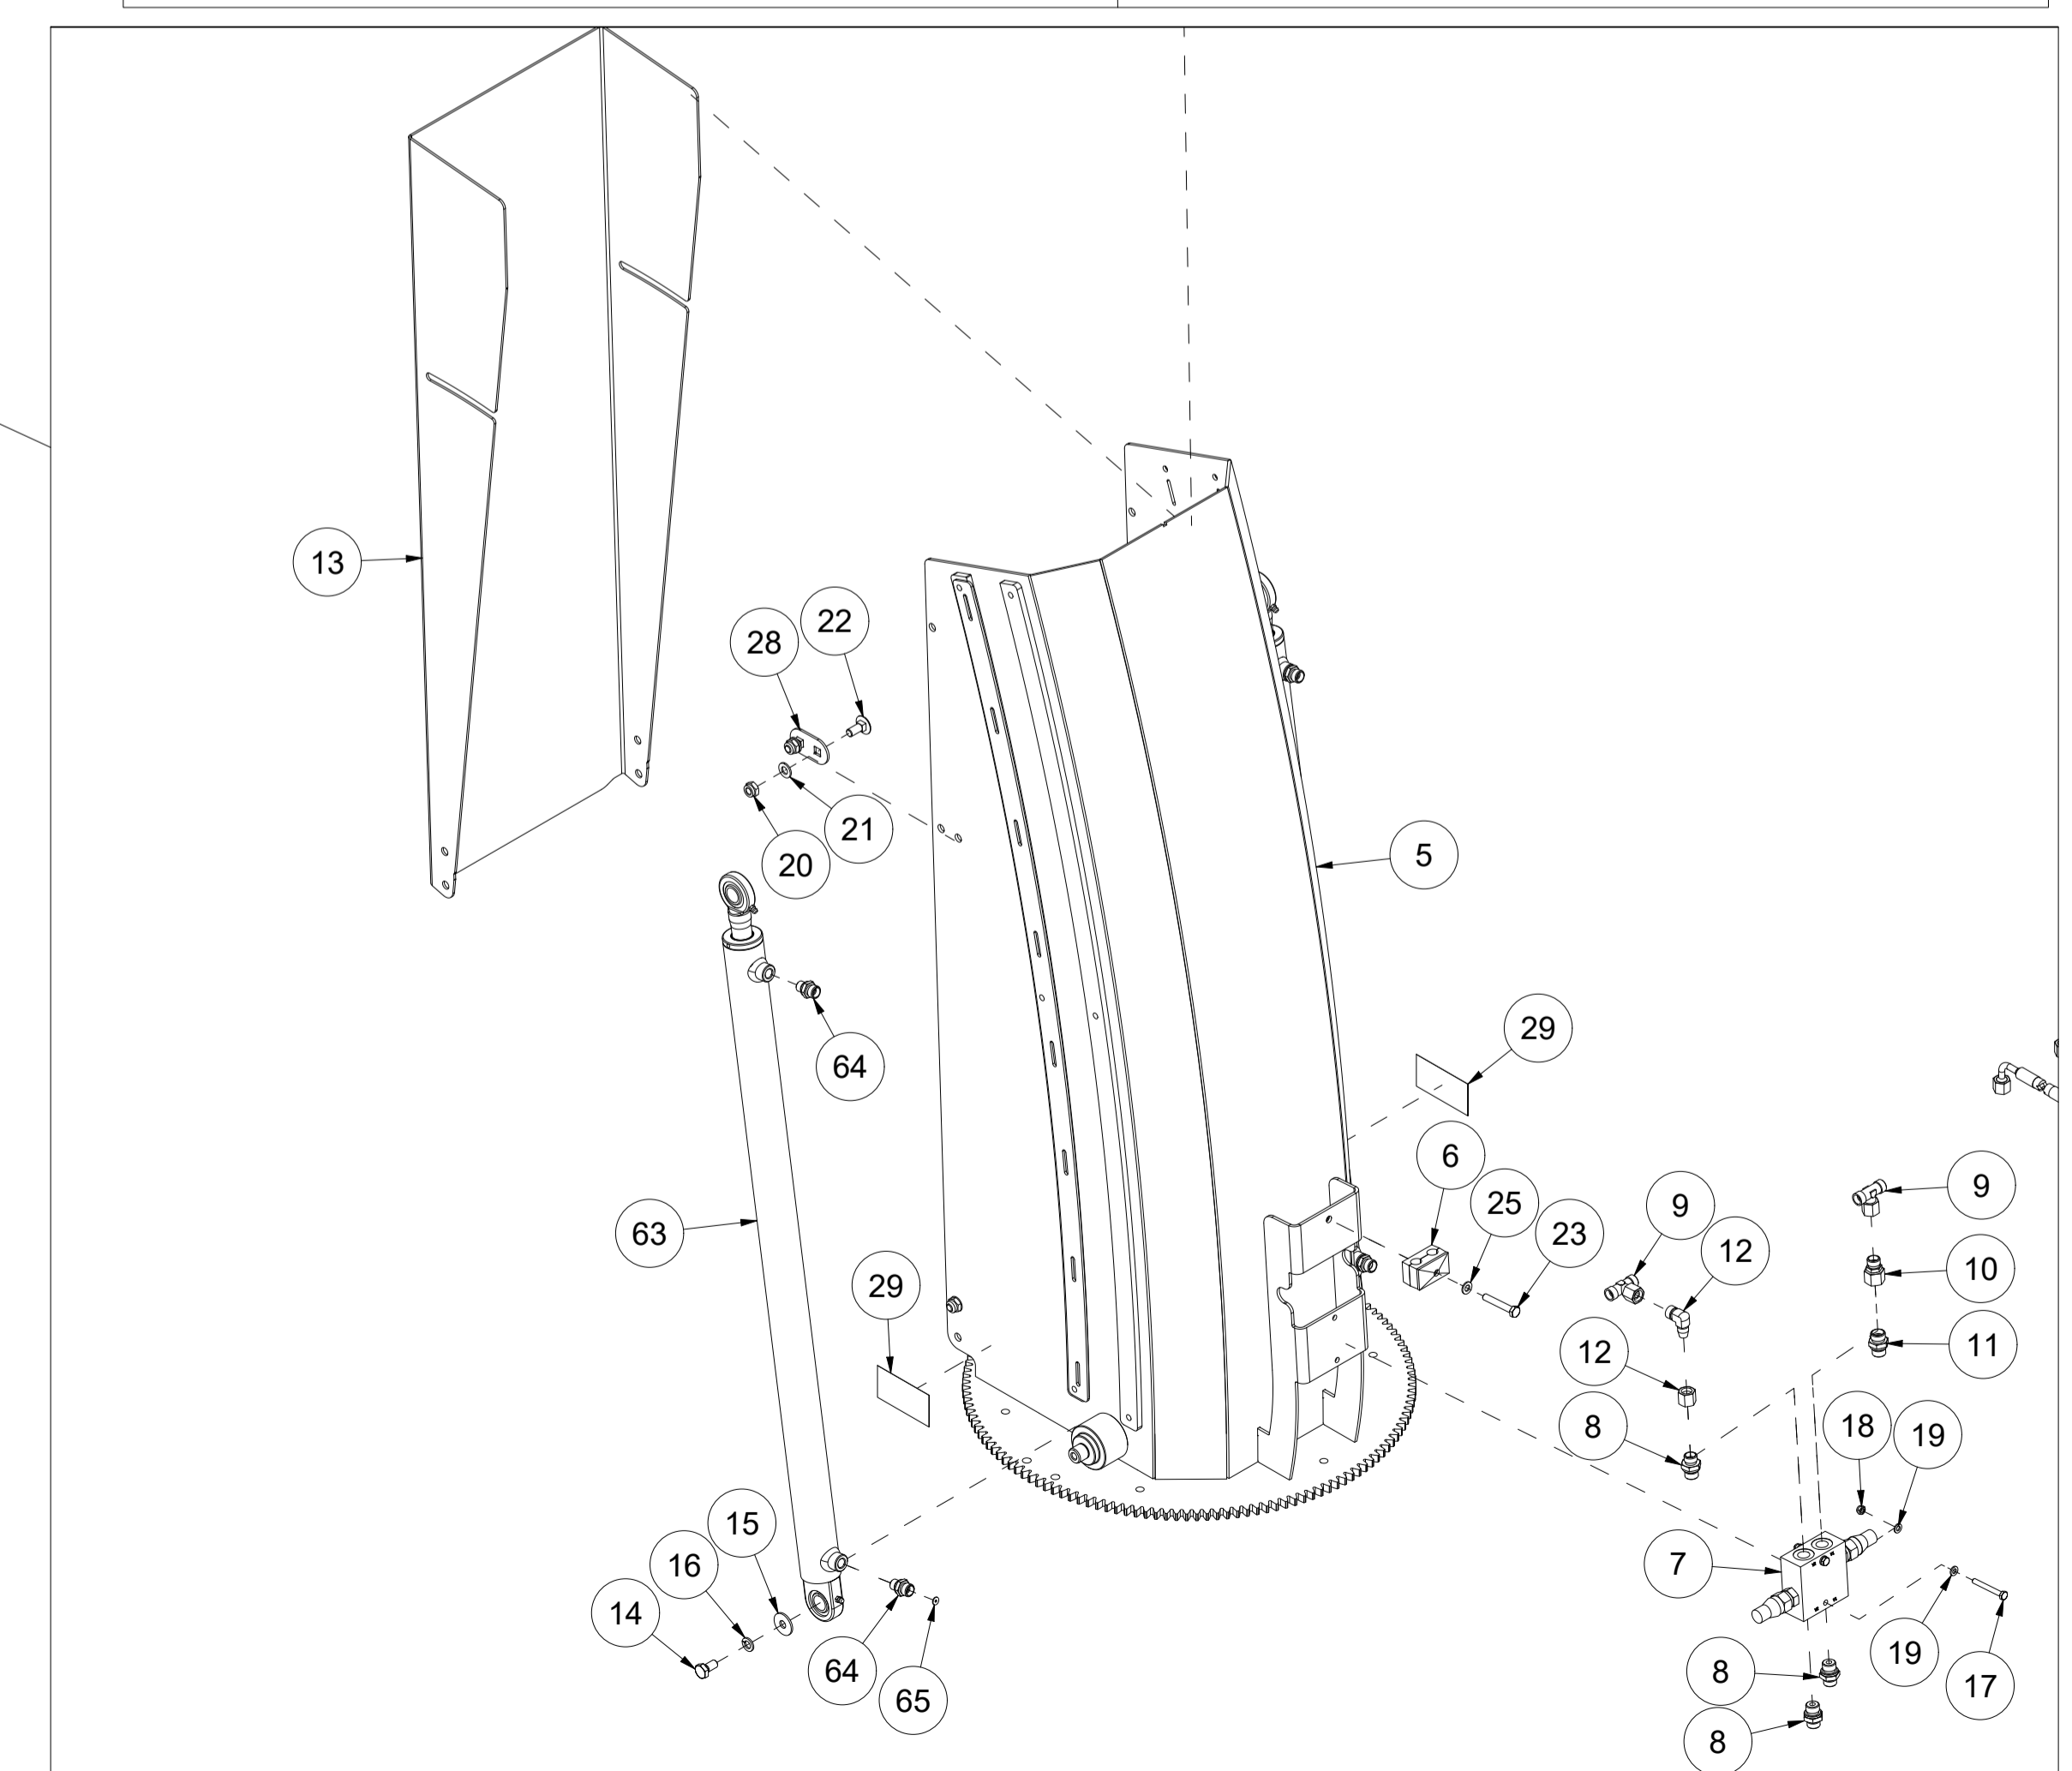

024 Loading spout TFP240

Pos	Qty	Article no	Designation	Pos	Qty	Article no	Designation
1	2	2958157	Hydraulic hose 1/4" L1200	57	1	25321026	Top flap 80 cm
2	2	2958156	Hydraulic hose 1/4" L400	58	2	25311033	Link
3	2	2958114	Hydraulic hose 1/4" L4860	59	2	2344337	Locking screw M10x50 EIZn 8.8 DIN 603
4	2	2958151	Hydraulic hose 1/4" L3510	60	2	41311075	Washer Ø12,2/30x6
5	1	25321105	Lower ejector spout 80 cm	61	4	2344332	Locking screw M10x35 EIZn 8.8 DIN 603
6	1	4251206	Hose holder	62	1	2935150	Adhesive label Duun 160x160
7	1	2955337	Safety valve	63	2	2955002	Cylinder Ø40x25 SL800
8	3	2957759	Hexagon nipple GEK BSP 3/8" L10 ED	64	4	2957754	Hexagon nipple GEK BSP 1/4" L10 ED
9	2	2957720	T-Hexagon nipple EVTK 10L	65	2	25321120	Nozzle Ø3/10x1
10	1	2957511	Transition L12-L10				
11	1	2957749	Hexagon nipple GEK BSP 3/8" L12 ED				
12	1	2957743	Swivel nipple 90° EVWK 10L				
13	1	25321107	Cover				
14	4	2422295	Hexagon screw M10x20 EIZn 8.8 DIN 933				
15	12	2533060	Body washer M10 EIZn DIN 9021				
16	4	2534060	Spring washer M10 EIZn DIN 127				
17	2	2422217	Hexagon screw M6x50 EIZn 8.8 DIN 931				
18	2	2483808	Locking nut M6 A4 DIN 985				
19	4	2537036	Washer M6 A4 DIN 125				
20	16	2483610	Locking nut M10 EIZn DIN 985				
21	16	2531060	Washer M10 EIZn DIN 125				
22	4	2344330	Locking screw M10x25 EIZn 8.8 DIN 603				
23	1	2422256	Hexagon screw M8x50 EIZn 8.8 DIN 931				
24	10	2483609	Locking nut M8 EIZn DIN 985				
25	12	2531047	Washer M8 EIZn DIN 125				
26	4	2422297	Hexagon screw M10x25 EIZn 8.8 DIN 933				
27	4	2483810	Locking nut M10 A4 DIN 985				
28	2	25321121	Double washer				
29	3	2935088	Adhesive label 90x48 Hand pinch hazard				
30	1	25321109	Middle spout 80 cm				
31	1	25321112	Handle				
32	1	25321113	Hinge stems				
33	1	25321114	Mirrored handle				
34	1	25321115	Lock pin				
35	1	25321110	Setting screw M12x90				
36	2	25311103	Sliding rail				
37	2	25311109	Distance rail				
38	2	2472246	Unbrako countersunk head screw M8x25 EIZn DIN 7991				
39	1	2422246	Hexagon screw M8x25 EIZn 8.8 DIN 933				
40	1	2245047	Plastic handle				
41	1	2552240	Coupling 10x60				
42	2	2481611	Hexagon nut M12 EIZn DIN 934				
43	8	2472248	Unbrako countersunk head screw M8x30 EIZn DIN 7991				
44	2	41311113	Spacer ring				
45	1	25321108	Upper spout 80 cm				
46	2	2483615	Locking nut M20 EIZn DIN 985				
47	4	2531086	Washer M20 EIZn DIN 125				
48	2	2422576	Hexagon screw M20x60 EIZn 8.8 DIN 931				
49	1	25321027	Intermediate flap				
50	8	2245218	Plastic lining Ø18/16 Flange Ø26				
51	6	2344335	Locking screw M10x45 EIZn 8.8 DIN 603				
52	8	2531069	Washer M12 EIZn DIN 125				
53	8	25311031	Bearing sleeve				
54	2	2957755	Hexagon nipple BSP 1/4" - 1/4"				
55	1	2955003	Cylinder Ø32/20 SL150				
56	2	2954169	Flange bearing UCFL 205 25mm