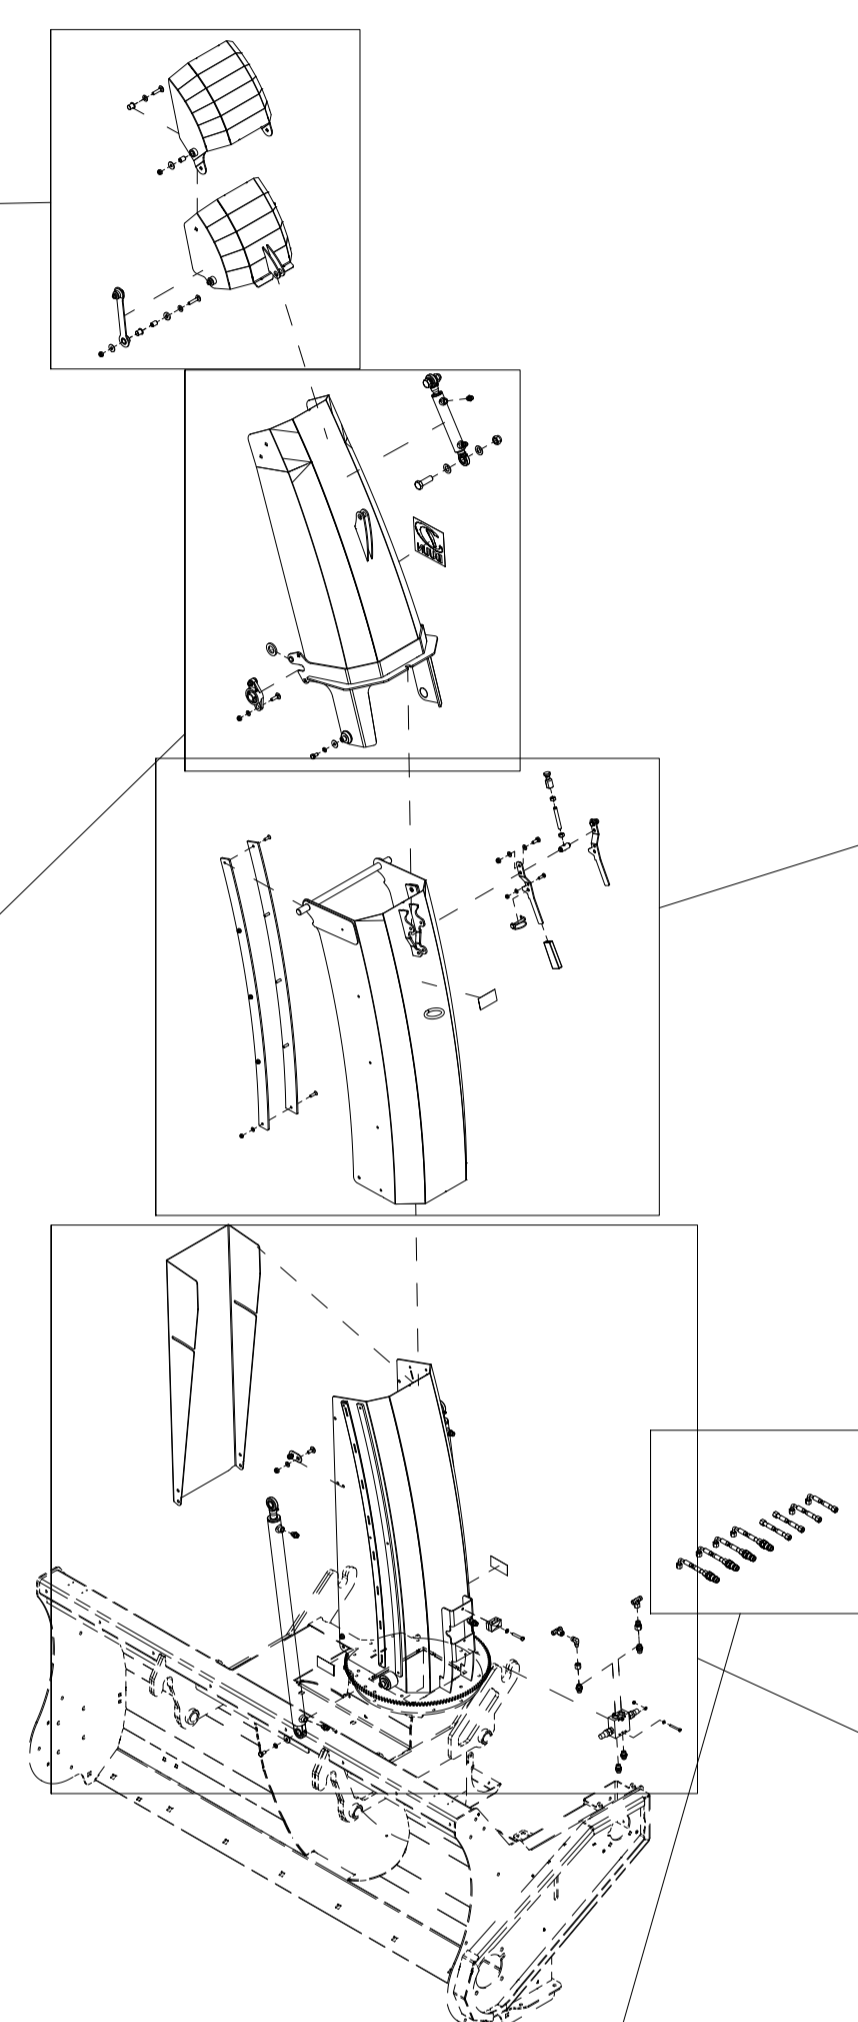

024 Loading spout TFP240

Pos	Qty	Article no	Designation	Pos	Qty	Article no	Designation
1	2	2958157	Hydraulic hose 1/4" L1200	57	1	25321026	Top flap 80 cm
2	2	2958156	Hydraulic hose 1/4" L400	58	2	25311033	Link
3	2	2958114	Hydraulic hose 1/4" L4860	59	2	2344337	Locking screw M10x50 EIZn 8.8 DIN 603
4	2	2958151	Hydraulic hose 1/4" L3510	60	2	41311075	Washer Ø12,2/30x6
5	1	25321105	Lower ejector spout 80 cm	61	4	2344332	Locking screw M10x35 EIZn 8.8 DIN 603
6	1	4251206	Hose holder	62	1	2935150	Adhesive label Duun 160x160
7	1	2955337	Safety valve	63	2	2955002	Cylinder Ø40x25 SL800
8	3	2957759	Hexagon nipple GEK BSP 3/8" L10 ED	64	4	2957754	Hexagon nipple GEK BSP 1/4" L10 ED
9	2	2957720	T-Hexagon nipple EVTK 10L	65	2	25321120	Nozzle Ø3/10x1
10	1	2957511	Transition L12-L10				
11	1	2957749	Hexagon nipple GEK BSP 3/8" L12 ED				
12	1	2957743	Swivel nipple 90° EVWK 10L				
13	1	25321107	Cover				
14	4	2422295	Hexagon screw M10x20 EIZn 8.8 DIN 933				
15	12	2533060	Body washer M10 EIZn DIN 9021				
16	4	2534060	Spring washer M10 EIZn DIN 127				
17	2	2422217	Hexagon screw M6x50 EIZn 8.8 DIN 931				
18	2	2483808	Locking nut M6 A4 DIN 985				
19	4	2537036	Washer M6 A4 DIN 125				
20	16	2483610	Locking nut M10 EIZn DIN 985				
21	16	2531060	Washer M10 EIZn DIN 125				
22	4	2344330	Locking screw M10x25 EIZn 8.8 DIN 603				
23	1	2422256	Hexagon screw M8x50 EIZn 8.8 DIN 931				
24	10	2483609	Locking nut M8 EIZn DIN 985				
25	12	2531047	Washer M8 EIZn DIN 125				
26	4	2422297	Hexagon screw M10x25 EIZn 8.8 DIN 933				
27	4	2483810	Locking nut M10 A4 DIN 985				
28	2	25321121	Double washer				
29	3	2935088	Adhesive label 90x48 Hand pinch hazard				
30	1	25321109	Middle spout 80 cm				
31	1	25321112	Handle				
32	1	25321113	Hinge stems				
33	1	25321114	Mirrored handle				
34	1	25321115	Lock pin				
35	1	25321110	Setting screw M12x90				
36	2	25311103	Sliding rail				
37	2	25311109	Distance rail				
38	2	2472246	Unbrako countersunk head screw M8x25 EIZn DIN 7991				
39	1	2422246	Hexagon screw M8x25 EIZn 8.8 DIN 933				
40	1	2245047	Plastic handle				
41	1	2552240	Coupling 10x60				
42	2	2481611	Hexagon nut M12 EIZn DIN 934				
43	8	2472248	Unbrako countersunk head screw M8x30 EIZn DIN 7991				
44	2	41311113	Spacer ring				
45	1	25321108	Upper spout 80 cm				
46	2	2483615	Locking nut M20 EIZn DIN 985				
47	4	2531086	Washer M20 EIZn DIN 125				
48	2	2422576	Hexagon screw M20x60 EIZn 8.8 DIN 931				
49	1	25321027	Intermediate flap				
50	8	2245218	Plastic lining Ø18/16 Flange Ø26				
51	6	2344335	Locking screw M10x45 EIZn 8.8 DIN 603				
52	8	2531069	Washer M12 EIZn DIN 125				
53	8	25311031	Bearing sleeve				
54	2	2957755	Hexagon nipple BSP 1/4" - 1/4"				
55	1	2955003	Cylinder Ø32/20 SL150				
56	2	2954169	Flange bearing UCFL 205 25mm