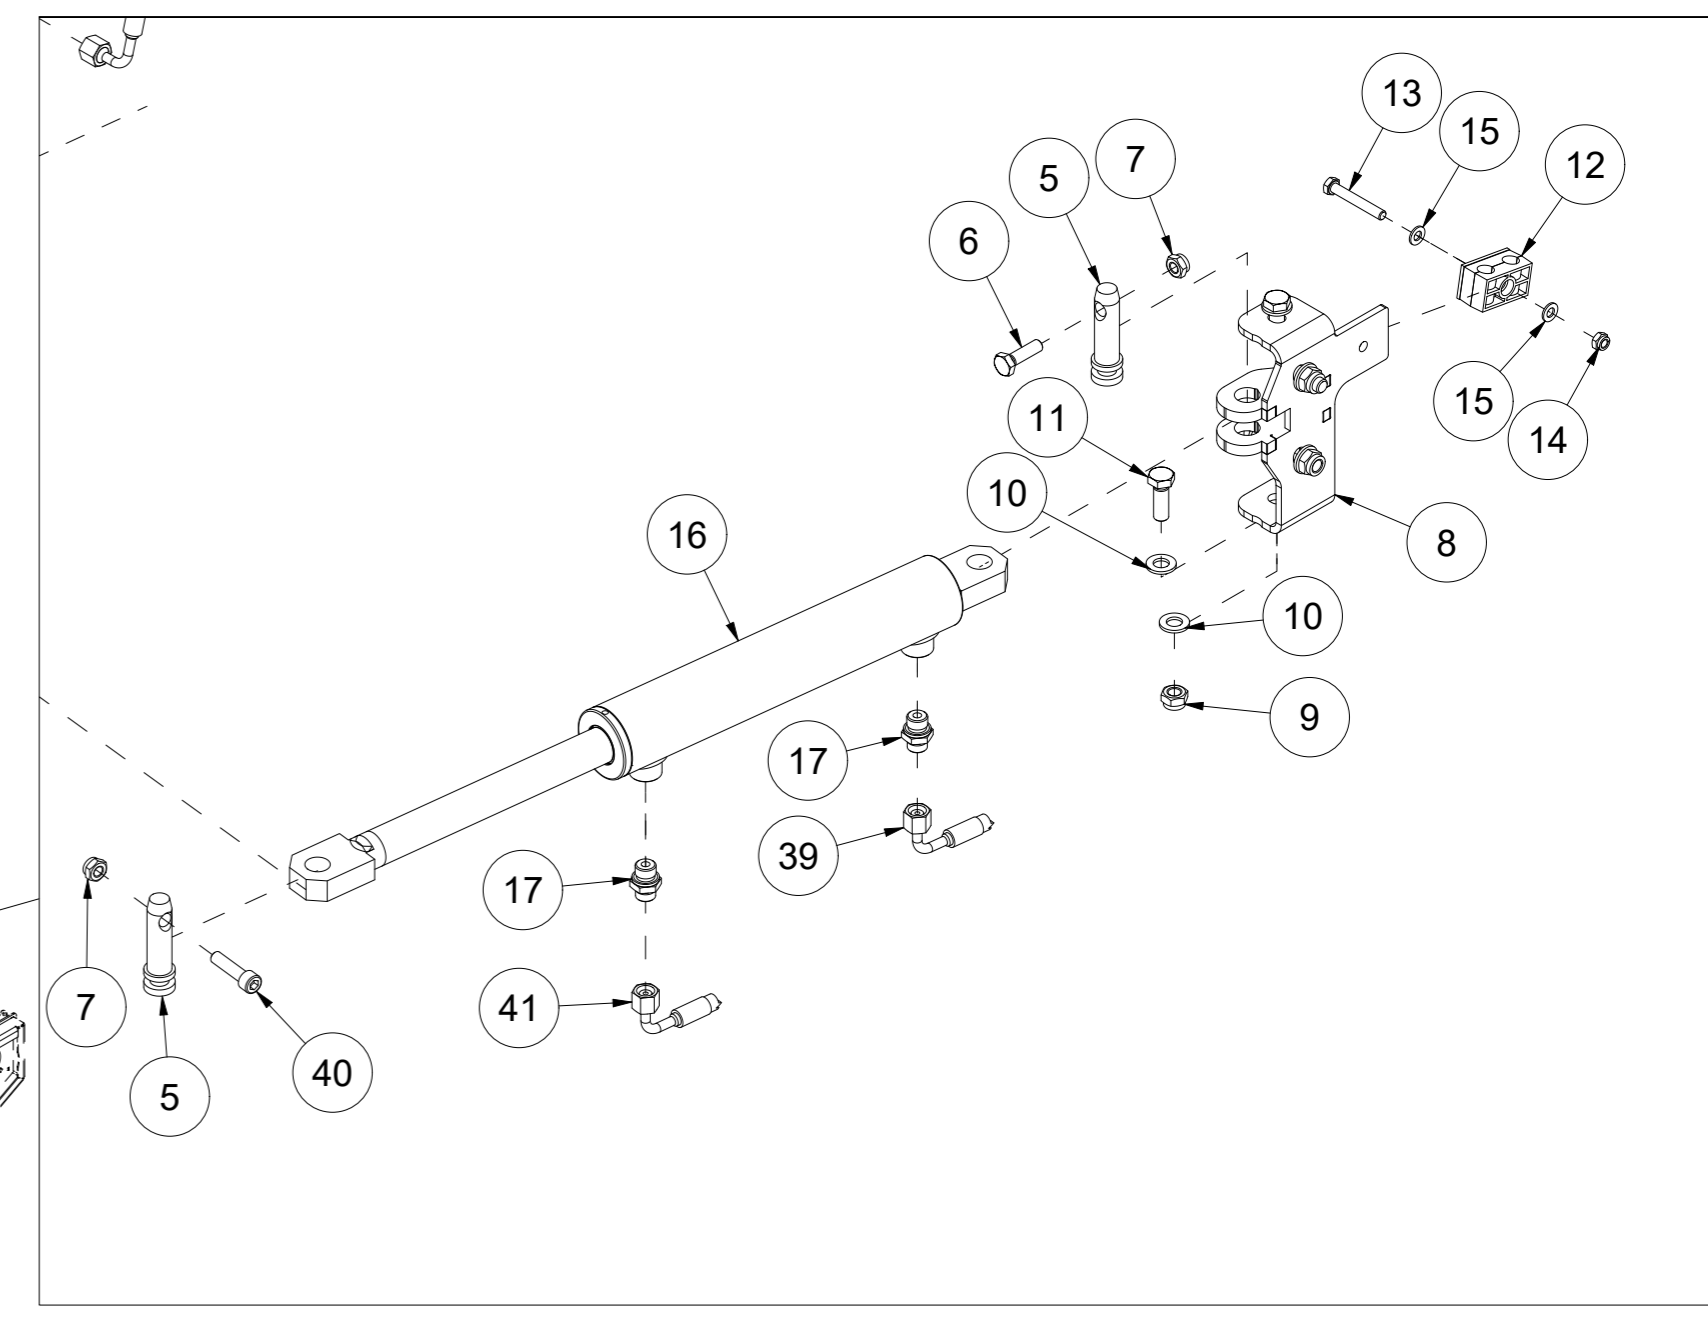

017 Hydraulic side extension TFP240

Pos	Qty	Article no	Designation
1	1	25311154	Hose protection L1700
2	5	2483613	Locking nut M16 EIZn DIN 985
3	8	2531078	Washer M16 EIZn DIN 125
4	1	25311092	Hydraulic side extension
5	2	25201042	Bolt Ø19,8x45
6	1	2422301	Hexagon screw M10x35 EIZn 8.8 DIN 933
7	6	2483610	Locking nut M10 EIZn DIN 985
8	1	25321103	Hydraulic side extension cylinder attachment
9	4	2483611	Locking nut M12 EIZn DIN 985
10	8	2531069	Washer M12 EIZn DIN 125
11	4	2422350	Hexagon screw M12x35 EIZn 8.8 DIN 933
12	1	4251206	Hose holder
13	1	2422258	Hexagon screw M8x55 EIZn 8.8 DIN 931
14	1	2483609	Locking nut M8 EIZn DIN 985
15	2	2531047	Washer M8 EIZn DIN 125
16	1	2955001	Cylinder Ø50/30 SL230
17	4	2957759	Hexagon nipple GEK BSP 3/8" L10 ED
18	1	25311073	Accumulator bracket
19	1	25311072	Clamps
20	1	25311087	Attach
21	2	2344498	Locking screw M16x70 EIZn 8.8 DIN 603
22	1	25311045	Edge scraper
23	1	25311046	Plate
24	3	2422497	Hexagon screw M16x65 EIZn 8.8 DIN 931
25	1	2955308	Accumulator 0,7l
26	1	2957748	Swivel nipple EVGE 12L BSP 3/8" ED
27	1	2957720	T-hexagon nipple EVTK 10L
28	1	2957735	Hexagon nipple GEK M18x1,5 L12 ED
29	8	2531060	Washer M10 EIZn DIN 125
30	2	2534060	Spring washer M10 EIZn DIN 127
31	4	2422299	Hexagon screw M10x30 EIZn 8.8 DIN 933
32	2	2441297	Locking screw M10x25 EIZn 4.6 DIN 603
33	2	2483608	Locking nut M6 EIZn DIN 985
34	2	2531039	Washer M6 EIZn DIN 125
35	1	2957511	Transition L12-L10
36	1	2957723	T-hexagon nipple EVLK 12L
37	1	2955328	Safety valve 3/8" 180 bar
38	2	2477217	Unbrako cylinder scrue M6x50 EIZn DIN 912
39	1	2958154	Hydraulic hose 1/4" L800
40	1	2477303	Unbrako cylinder screw M10x40 EIZn DIN 912
41	1	2958160	Hydraulic hose 1/4" L1000
42	2	2958150	Hydraulic hose 1/4" L3000