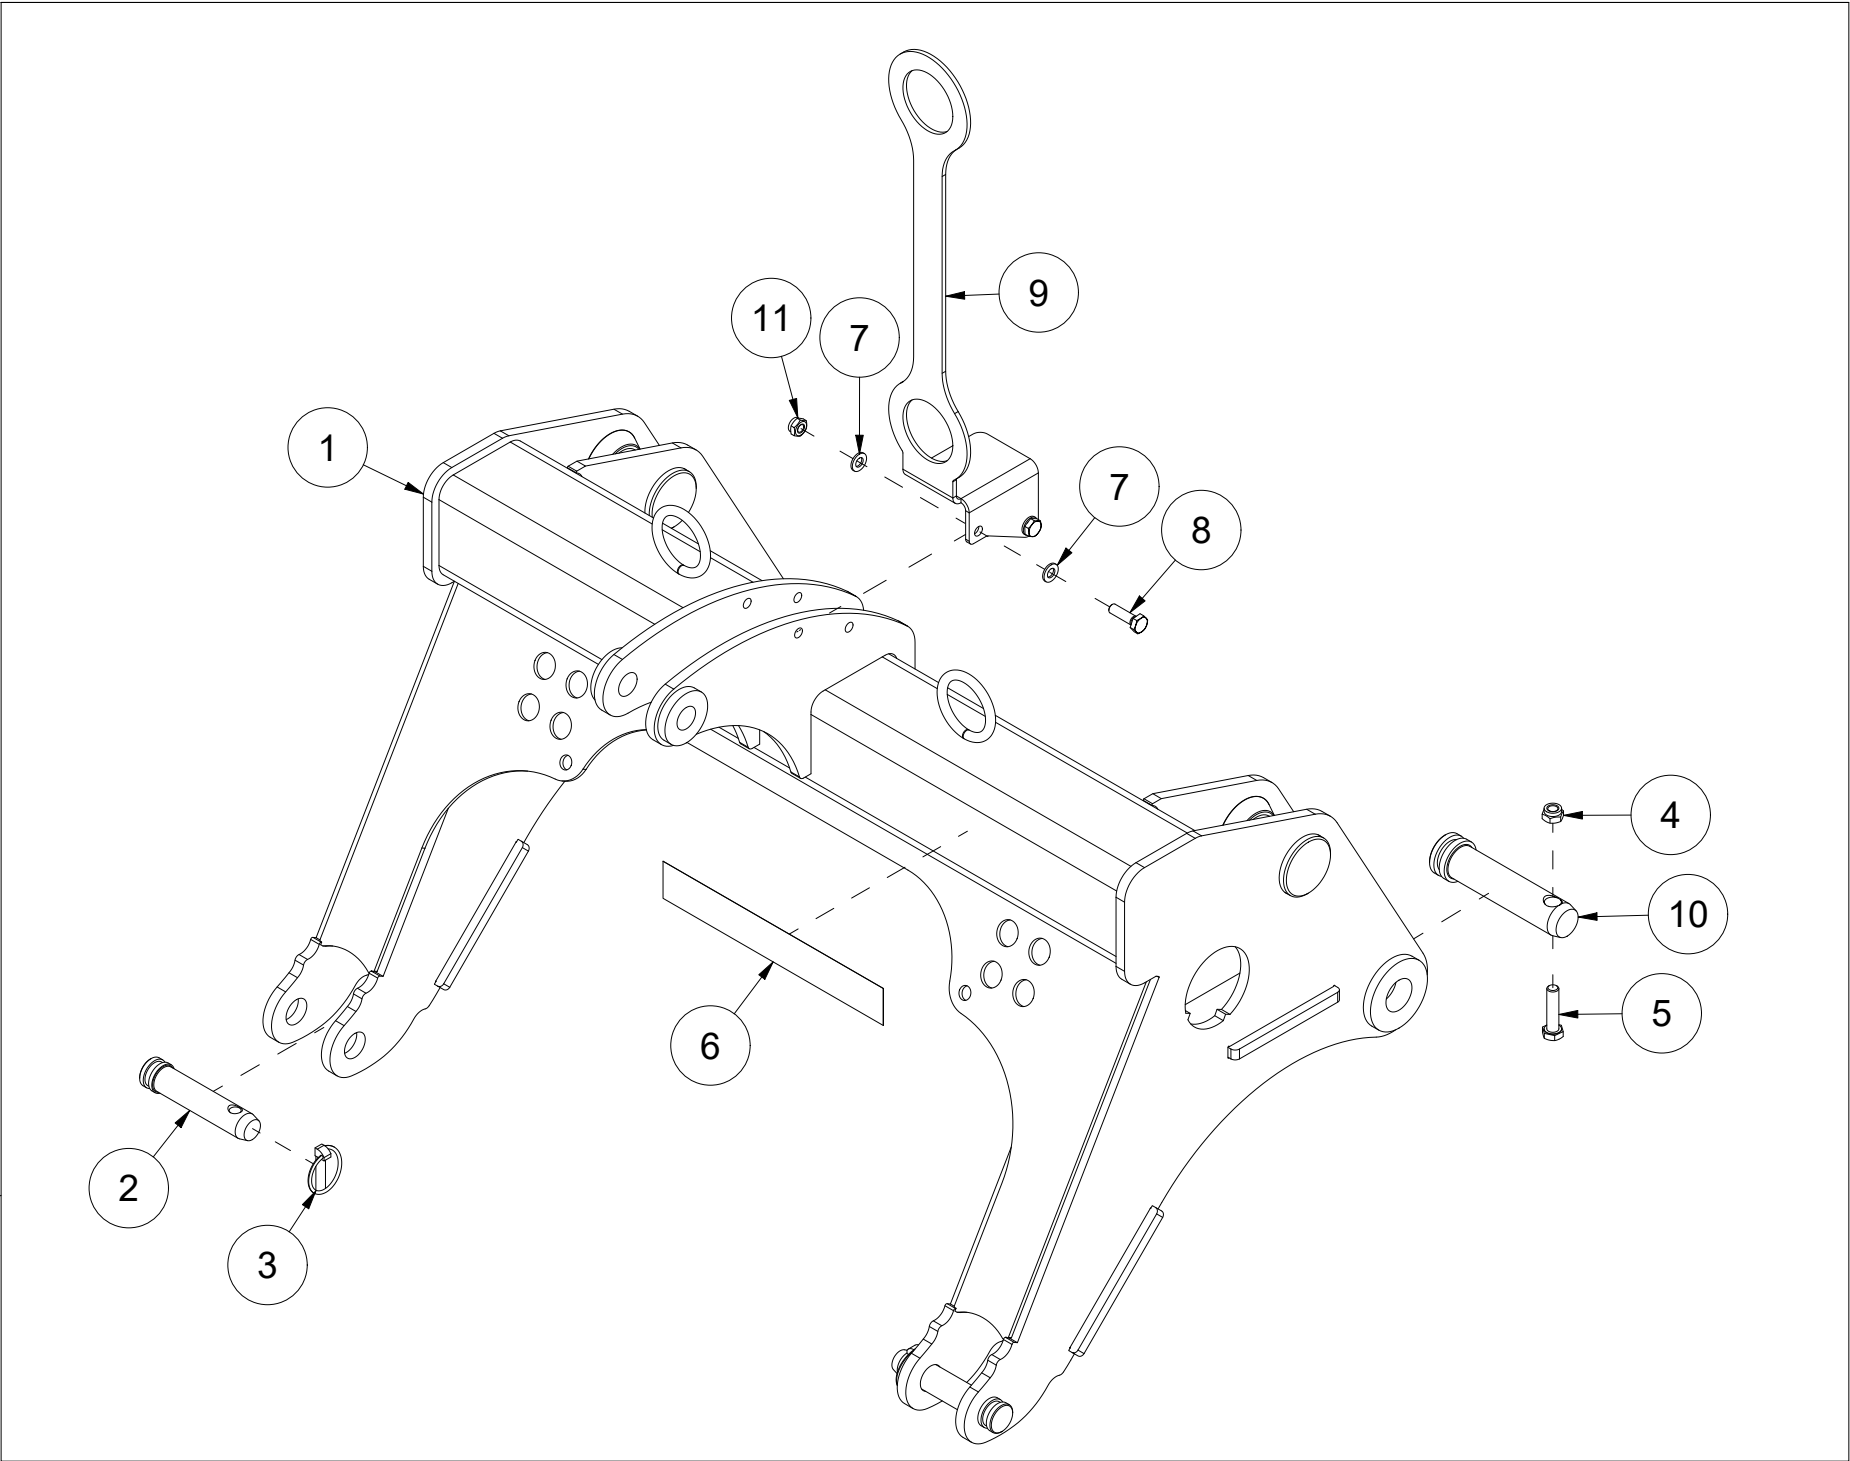

# TFP240 Spare parts catalogue

Duun Industrier as  
7630 Åsen, Norway  
[www.duun.no](http://www.duun.no)

Pos	Qty	Article no	Designation
1	1	25321014	Cover
2	1	2534060	Spring washer M10 EIZn DIN 127
3	19	2531060	Washer M10 EIZn DIN 125
4	1	2422295	Hexagon screw M10x20 EIZn 8.8 DIN 933
5	2	25311040	Clamp rail
6	2	25311039	Rubber protection
7	9	2422303	Hexagon screw M10x40 EIZn 8.8 DIN 931
8	9	2483610	Locking nut M10 EIZn DIN 985
9	2	25311075	Wear steel 12x107x283
10	12	2344491	Locking screw M16x45 EIZn 8.8 DIN 603
11	12	2489175	Locking nut with flange M16 EIZn DIN 6926
12	2	25321044	Perforated wear steel 11x200x1116
13	1	2935154	Adhesive label TFP240
14	1	25321040	Clamp rail
15	1	25321039	Rubber protection
16	1	25321132	Hull v2 TFP240

005 Top flap TFP240

Pos	Qty	Article no	Designation
1	1	25321026	Top flap 80 cm
2	6	2245218	Plastic lining Ø18/16 Flange Ø26
3	6	2483610	Locking nut M10 EIZn DIN 985
4	6	2533060	Body washer M10 EIZn DIN 9021
5	6	25311031	Bearing sleeve
6	4	2344335	Locking screw M10x45 EIZn 8.8 DIN 603
7	6	2531069	Washer M12 EIZn DIN 125
8	2	25311033	Links
9	2	41311075	Washer Ø12,2/30x6
10	2	2344337	Locking screw M10x50 EIZn 8.8 DIN 603

# 006 Three-point linkage TFP240

Pos	Qty	Article no	Designation
1	1	25311021	Tractor attachment v2
2	2	2551730	Drawbar bolt cat. 2 Ø28x95
3	2	2556142	Linch pin Ø10x40
4	2	2483611	Locking nut M12 EIZn DIN 985
5	2	2422356	Hexagon screw M12x50 EIZn 8.8 DIN 931
6	1	2935121	Adhesive label 45x309 Snowblower 540 rpm collection plate
7	4	2531060	Washer M10 EIZn DIN 125
8	2	2422301	Hexagon screw M10x35 EIZn 8.8 DIN 933
9	1	25311100	Hose holder
10	2	2551742	Drawbar bolt cat. 3 Ø36x130
11	2	2483610	Locking nut M10 EIZn DIN 985