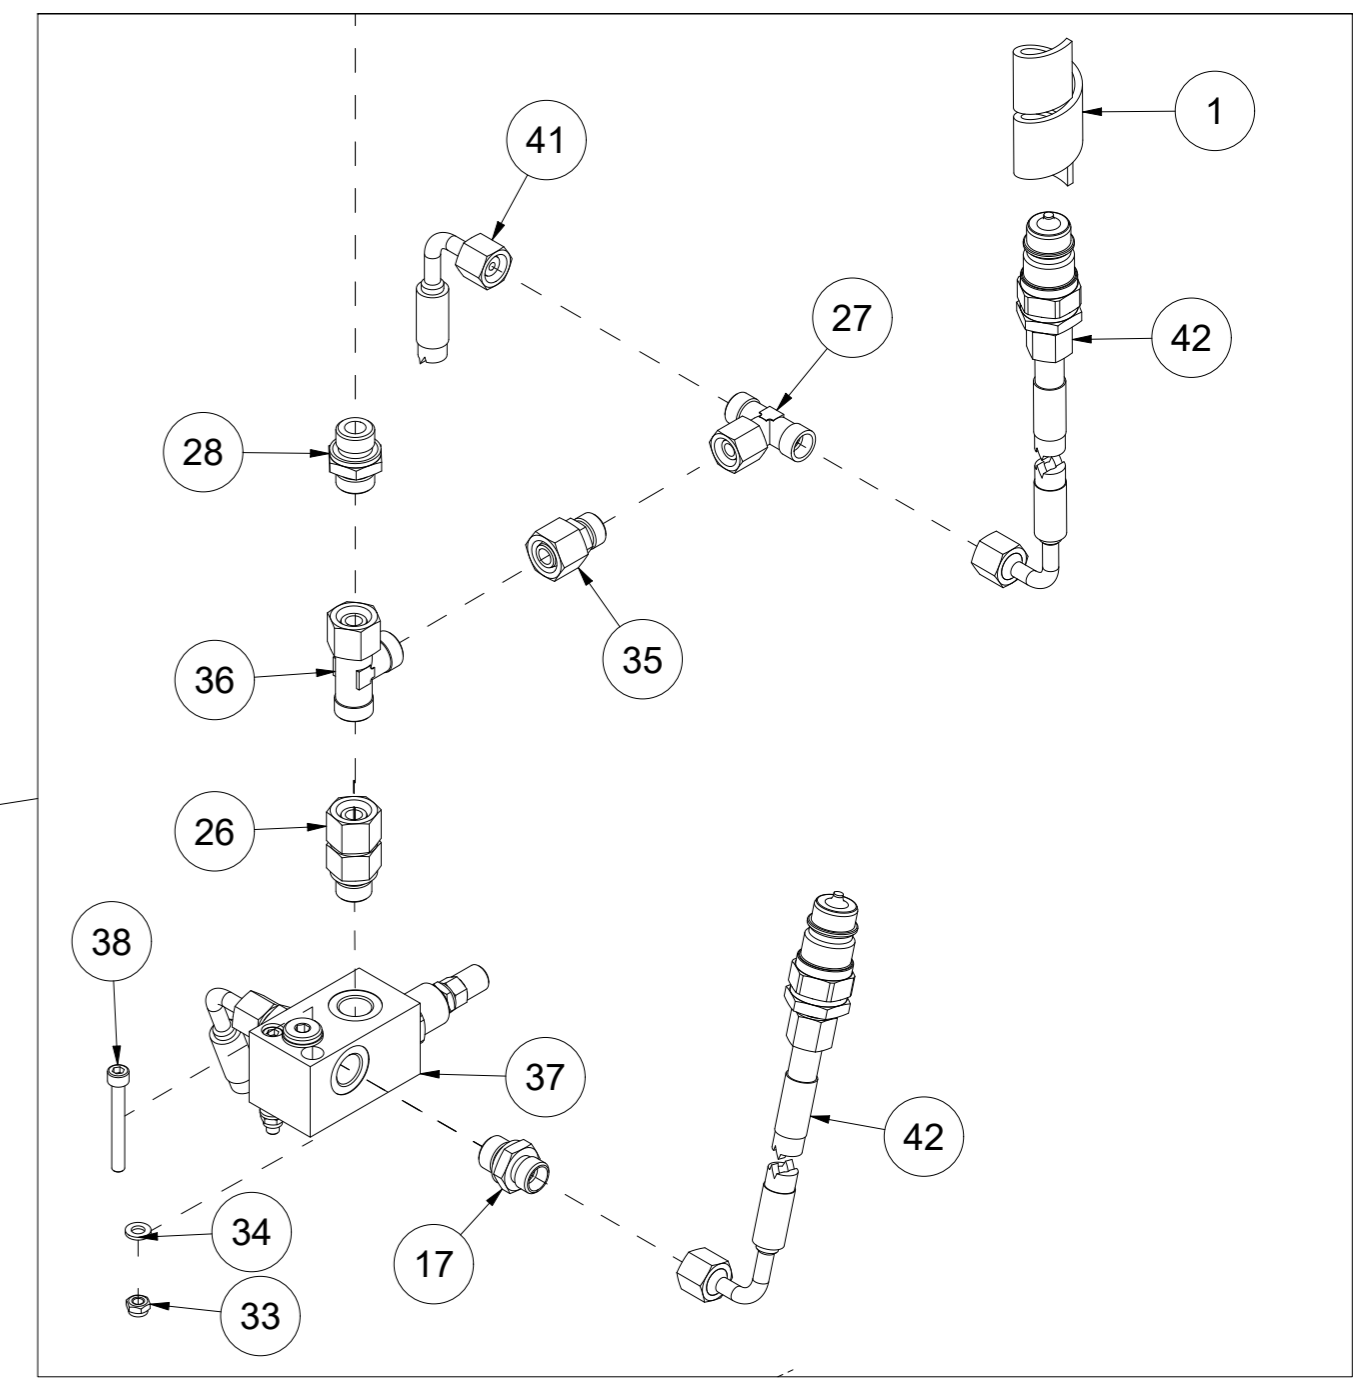

017 Hydraulic side extension TFP240

Pos	Qty	Article no	Designation
1	1	25311154	Hose protection L1700
2	5	2483613	Locking nut M16 EIZn DIN 985
3	8	2531078	Washer M16 EIZn DIN 125
4	1	25311092	Hydraulic side extension
5	2	25201042	Bolt Ø19,8x45
6	1	2422301	Hexagon screw M10x35 EIZn 8.8 DIN 933
7	6	2483610	Locking nut M10 EIZn DIN 985
8	1	25321103	Hydraulic side extension cylinder attachment
9	4	2483611	Locking nut M12 EIZn DIN 985
10	8	2531069	Washer M12 EIZn DIN 125
11	4	2422350	Hexagon screw M12x35 EIZn 8.8 DIN 933
12	1	4251206	Hose holder
13	1	2422258	Hexagon screw M8x55 EIZn 8.8 DIN 931
14	1	2483609	Locking nut M8 EIZn DIN 985
15	2	2531047	Washer M8 EIZn DIN 125
16	1	2955001	Cylinder Ø50/30 SL230
17	4	2957759	Hexagon nipple GEK BSP 3/8" L10 ED
18	1	25311073	Accumulator bracket
19	1	25311072	Clamps
20	1	25311087	Attach
21	2	2344498	Locking screw M16x70 EIZn 8.8 DIN 603
22	1	25311045	Edge scraper
23	1	25311046	Plate
24	3	2422497	Hexagon screw M16x65 EIZn 8.8 DIN 931
25	1	2955308	Accumulator 0,7l
26	1	2957748	Swivel nipple EVGE 12L BSP 3/8" ED
27	1	2957720	T-hexagon nipple EVTK 10L
28	1	2957735	Hexagon nipple GEK M18x1,5 L12 ED
29	8	2531060	Washer M10 EIZn DIN 125
30	2	2534060	Spring washer M10 EIZn DIN 127
31	4	2422299	Hexagon screw M10x30 EIZn 8.8 DIN 933
32	2	2441297	Locking screw M10x25 EIZn 4.6 DIN 603
33	2	2483608	Locking nut M6 EIZn DIN 985
34	2	2531039	Washer M6 EIZn DIN 125
35	1	2957511	Transition L12-L10
36	1	2957723	T-hexagon nipple EVLK 12L
37	1	2955328	Safety valve 3/8" 180 bar
38	2	2477217	Unbrako cylinder scrue M6x50 EIZn DIN 912
39	1	2958154	Hydraulic hose 1/4" L800
40	1	2477303	Unbrako cylinder screw M10x40 EIZn DIN 912
41	1	2958160	Hydraulic hose 1/4" L1000
42	2	2958150	Hydraulic hose 1/4" L3000