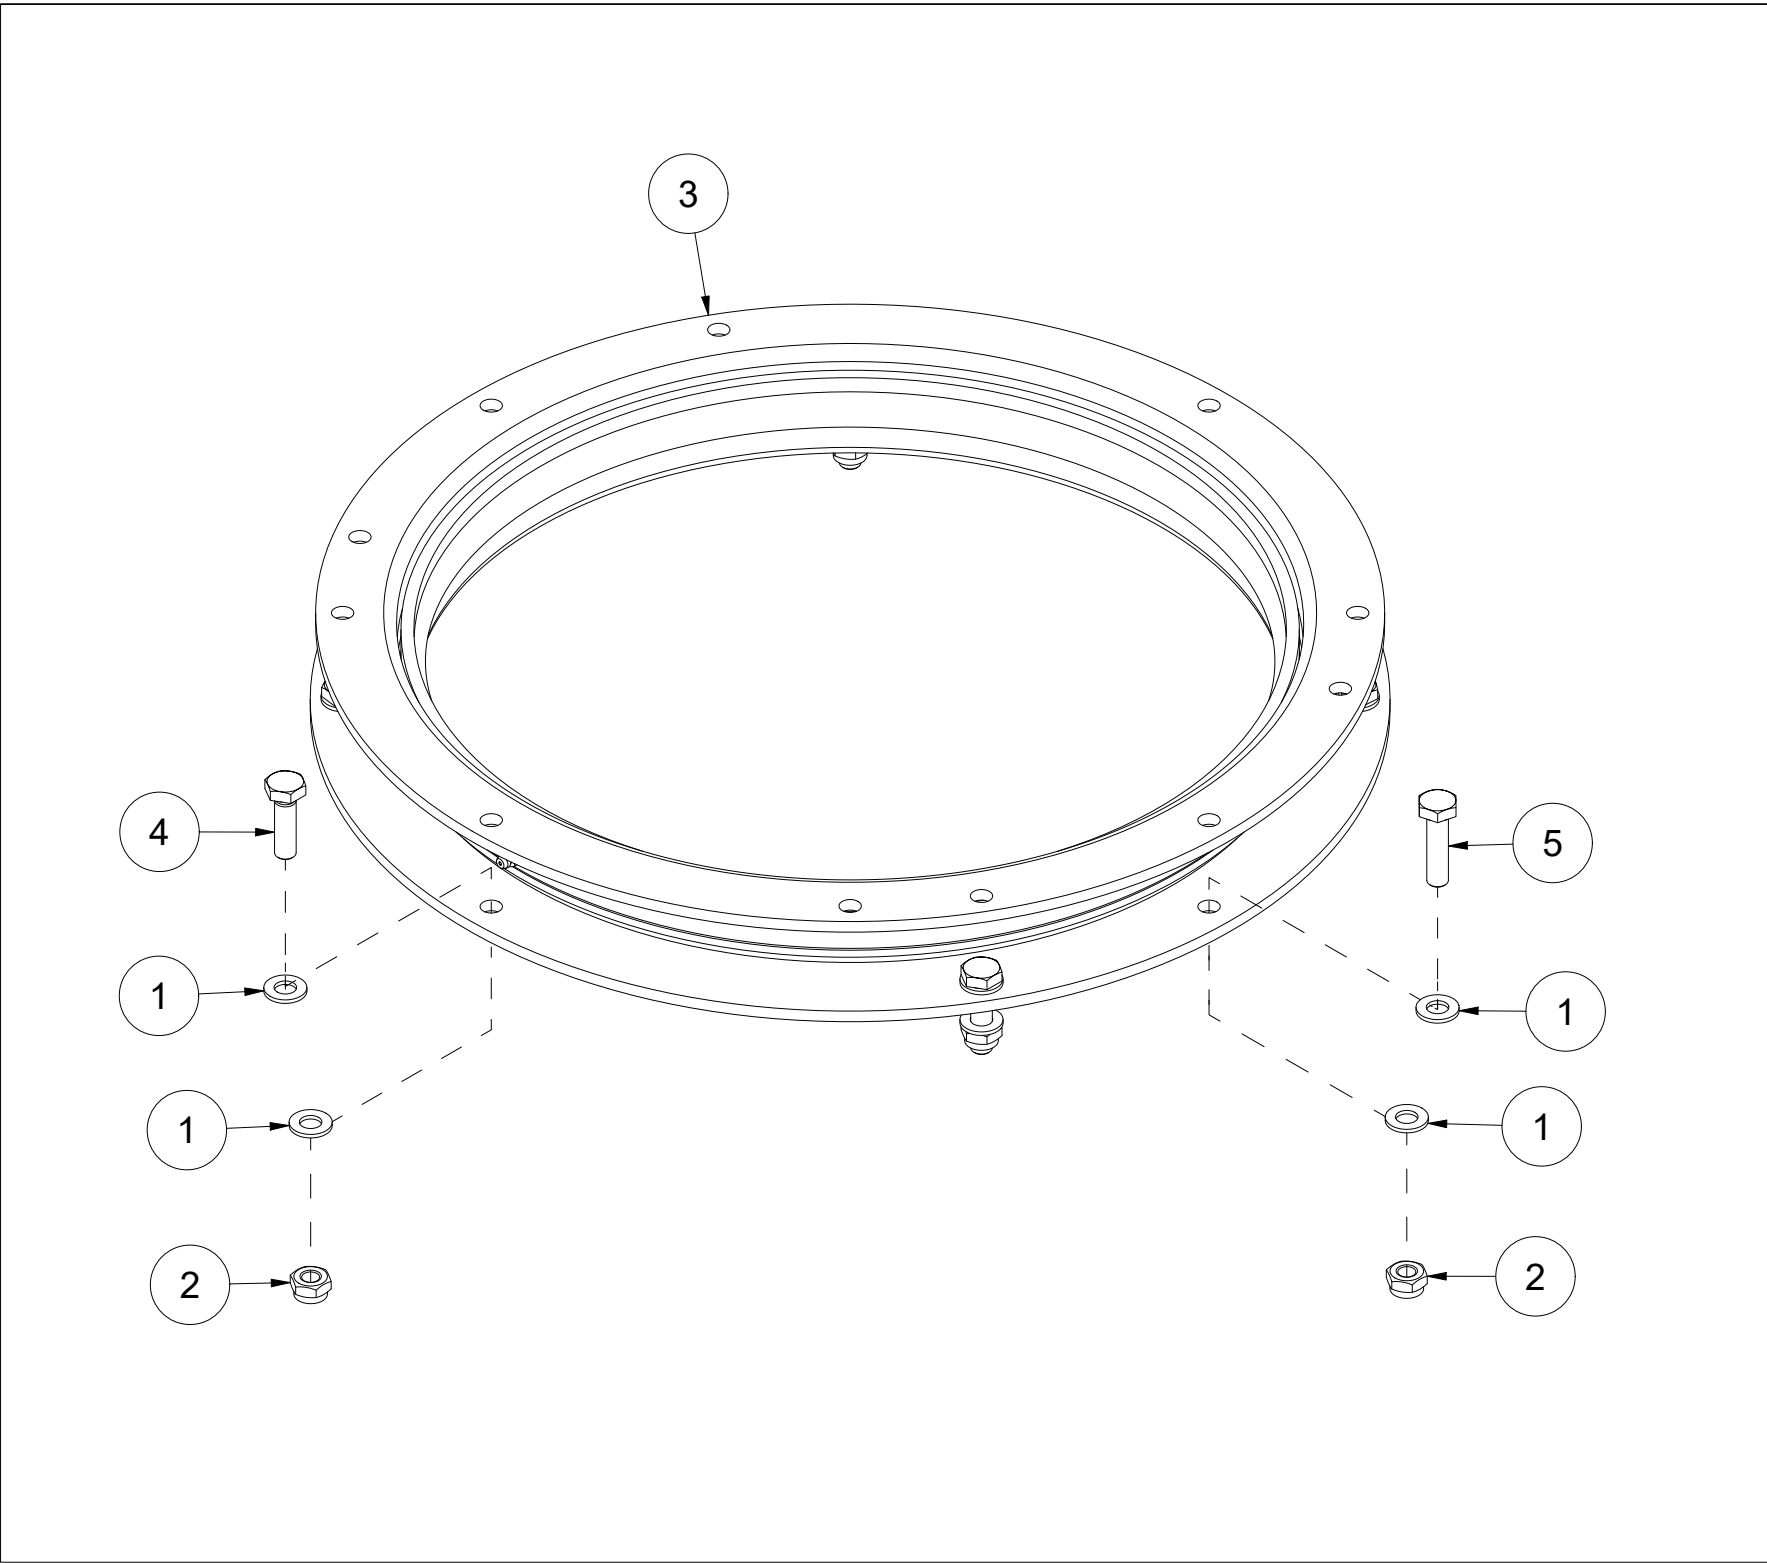

025 Ball bearing ring TFP240

Pos	Qty	Article no	Designation
1	16	2531060	Washer M10 EIZn DIN 125
2	8	2483610	Locking nut M10 EIZn DIN 985
3	1	25111036	Ball bearing ring Ø500
4	6	2422301	Hexagon screw M10x35 EIZn 8.8 DIN 933
5	2	2422303	Hexagon screw M10x40 EIZn 8.8 DIN 931