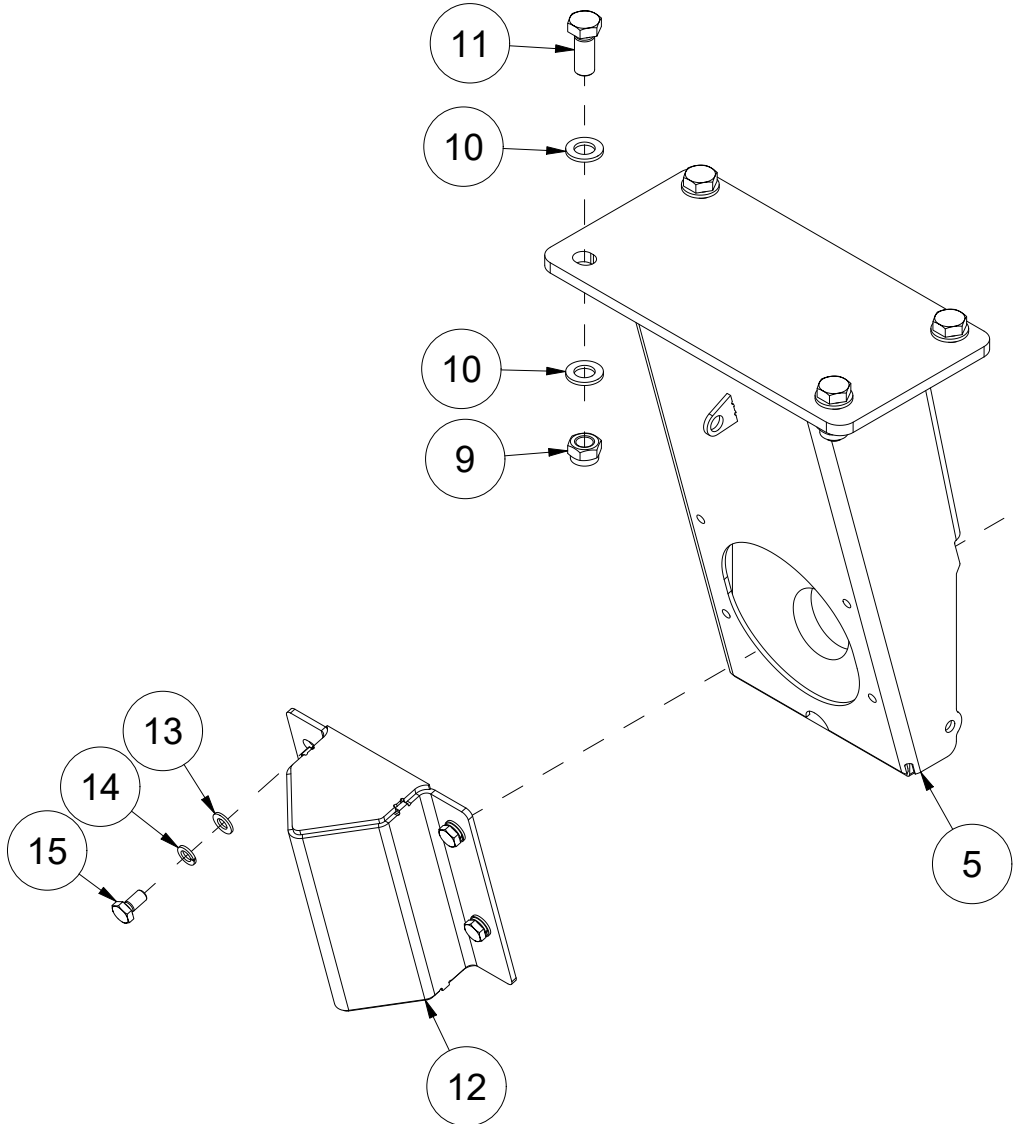

003 Ejector fan TFP240

Pos	Qty	Article no	Designation
1	1	2481611	Hexagon nut M12 EIZn DIN 934
2	1	2473348	Hollow threaded pin M12x30 EIZn DIN 916
3	1	25321030	Sleeve Ø50/60
4	1	25321074	Sleeve Ø60/50
5	1	25321078	Bearing trestle TFP240
6	4	2531086	Washer M20 EIZn DIN 125
7	4	2534086	Spring washer M20 EIZn DIN 127
8	4	2422574	Hexagon screw M20x50 EIZn 8.8 DIN 933
9	4	2483613	Locking nut M16 EIZn DIN 985
10	8	2531078	Washer M16 EIZn DIN 125
11	4	2422489	Hexagon screw M16x40 EIZn 8.8 DIN 933
12	1	25311079	PTO protection
13	4	2531060	Washer M10 EIZn DIN 125
14	4	2534060	Spring washer M10 EIZn DIN 127
15	4	2422295	Hexagon screw M10x20 EIZn 8.8 DIN 933
16	1	2954176	Flange bearing UCF 310 50mm
17	1	25321133	Ejector fan 80 cm v2