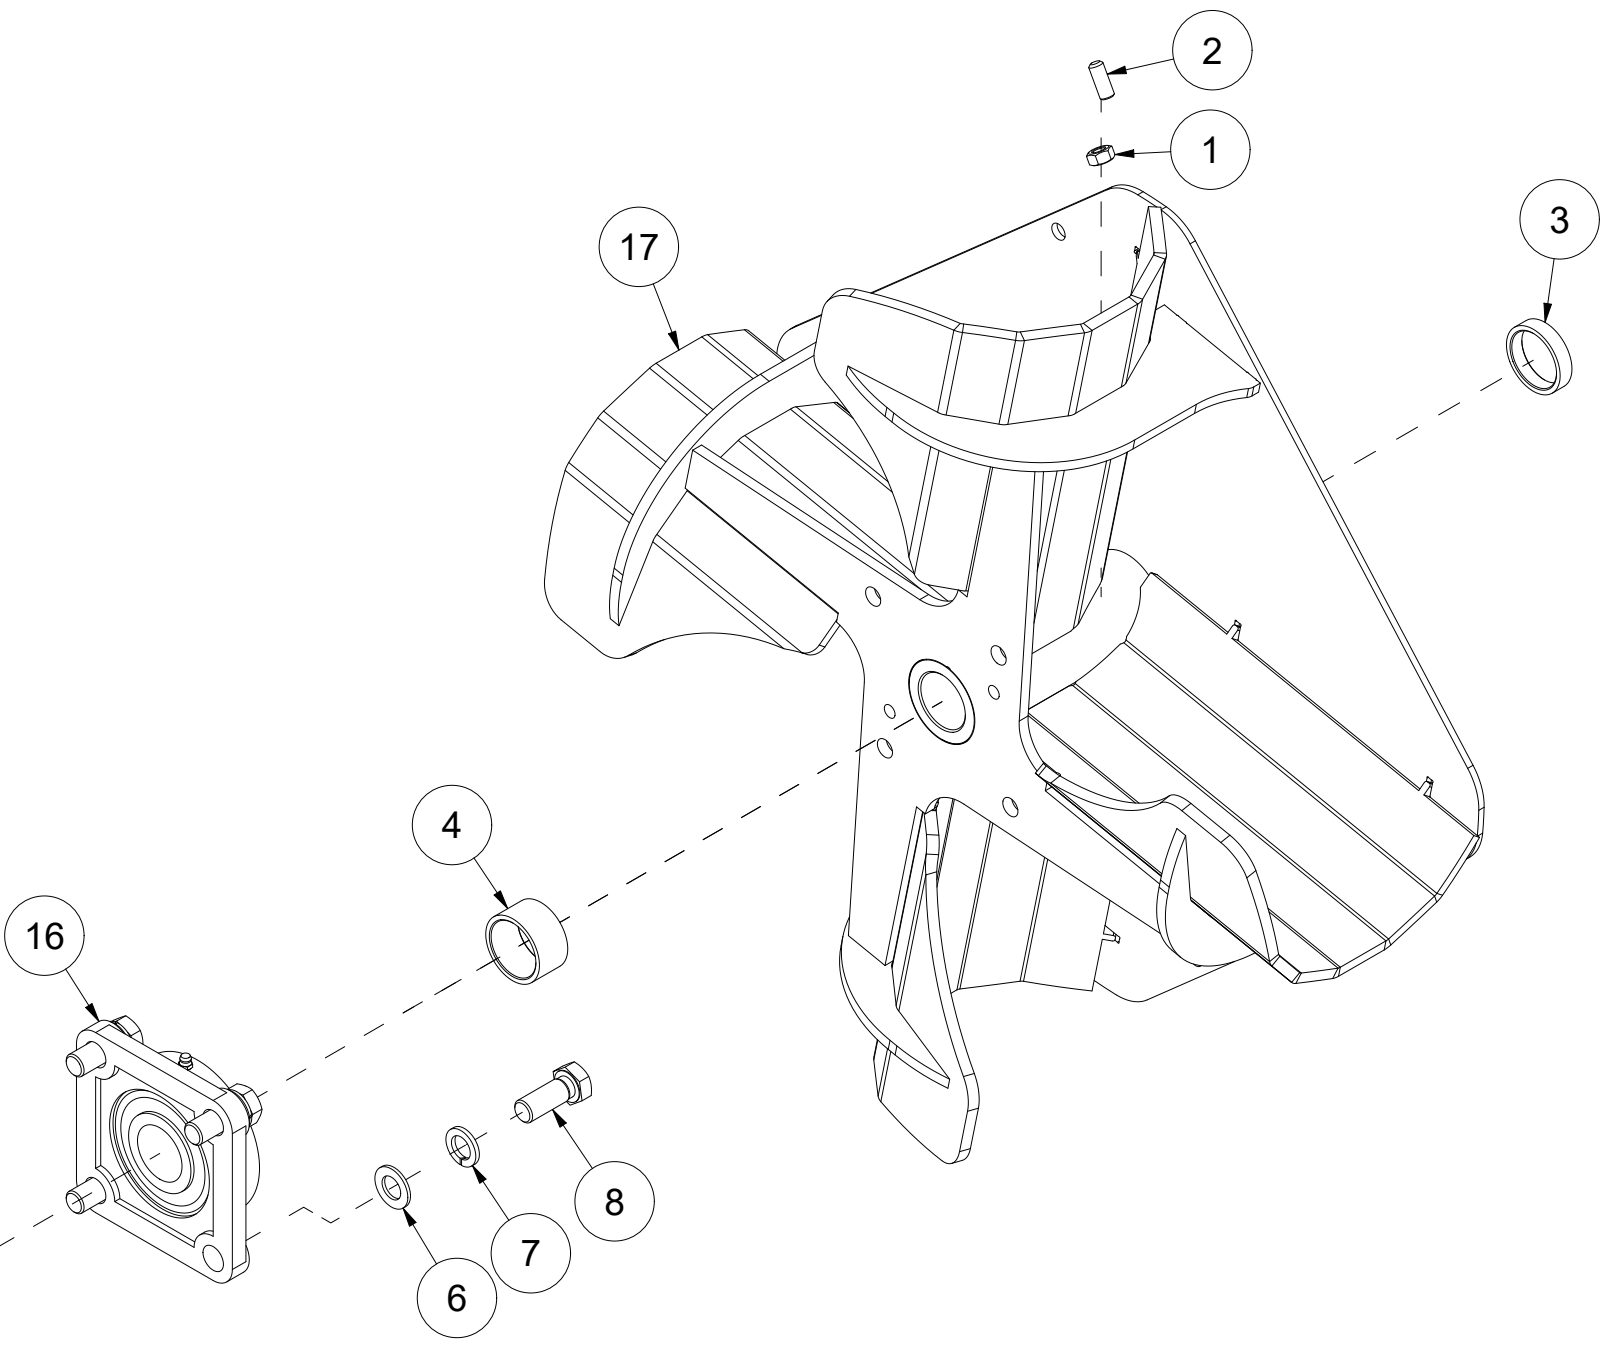

003 Ejector fan TFP240

Pos	Qty	Article no	Designation
1	1	2481611	Hexagon nut M12 EIZn DIN 934
2	1	2473348	Hollow threaded pin M12x30 EIZn DIN 916
3	1	25321030	Sleeve Ø50/60
4	1	25321074	Sleeve Ø60/50
5	1	25321078	Bearing trestle TFP240
6	4	2531086	Washer M20 EIZn DIN 125
7	4	2534086	Spring washer M20 EIZn DIN 127
8	4	2422574	Hexagon screw M20x50 EIZn 8.8 DIN 933
9	4	2483613	Locking nut M16 EIZn DIN 985
10	8	2531078	Washer M16 EIZn DIN 125
11	4	2422489	Hexagon screw M16x40 EIZn 8.8 DIN 933
12	1	25311079	PTO protection
13	4	2531060	Washer M10 EIZn DIN 125
14	4	2534060	Spring washer M10 EIZn DIN 127
15	4	2422295	Hexagon screw M10x20 EIZn 8.8 DIN 933
16	1	2954176	Flange bearing UCF 310 50mm
17	1	25321133	Ejector fan 80 cm v2