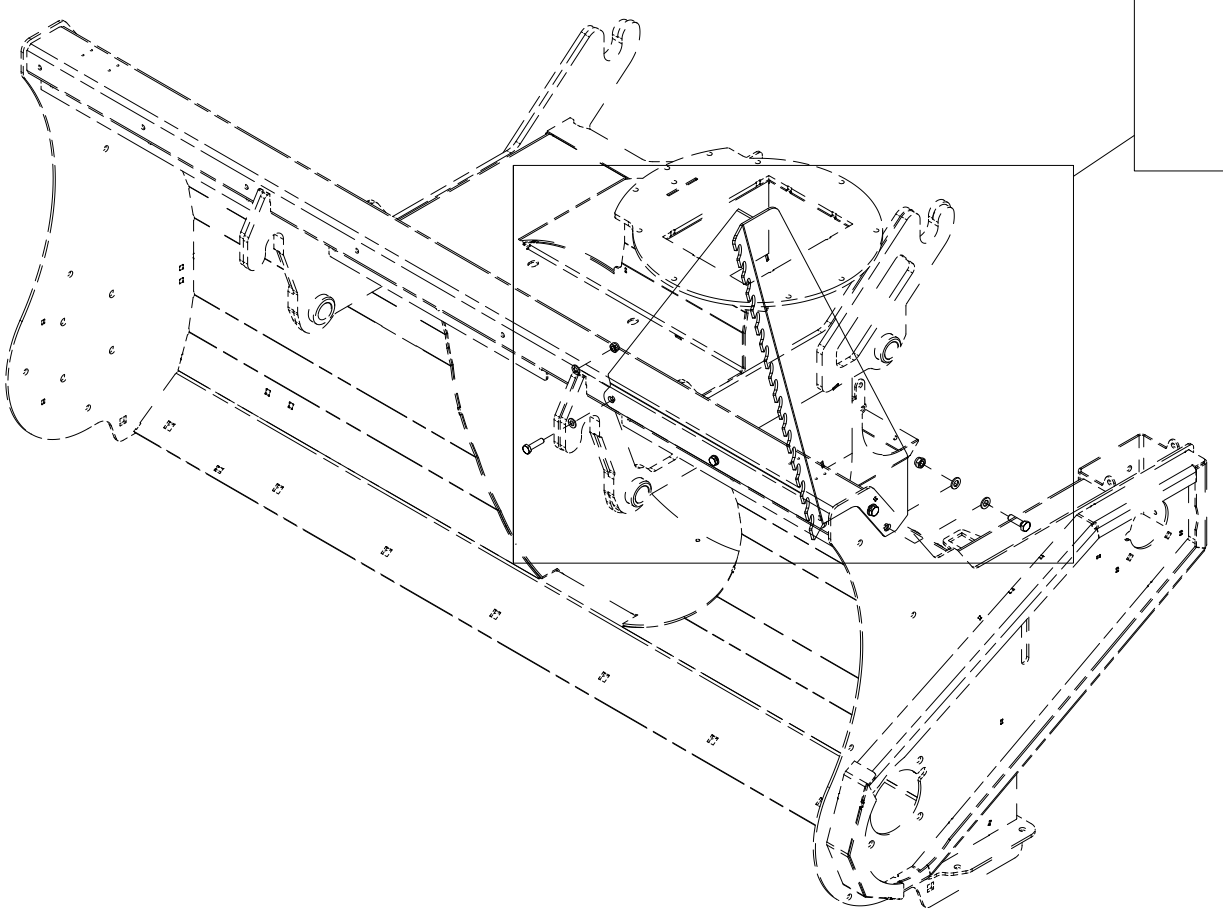

015 Upper left side extension TFP240

Pos	Qty	Article no	Designation
1	2	2422352	Hexagon screw M12x40 EIZn 8.8 DIN 933
2	2	2483611	Locking nut M12 EIZn DIN 985
3	4	2531069	Washer M12 EIZn DIN 125
4	3	2483610	Locking nut M10 EIZn DIN 985
5	6	2531060	Washer M10 EIZn DIN 125
6	3	2422303	Hexagon screw M10x40 EIZn 8.8 DIN 931
7	1	25311042	Upper left side extension