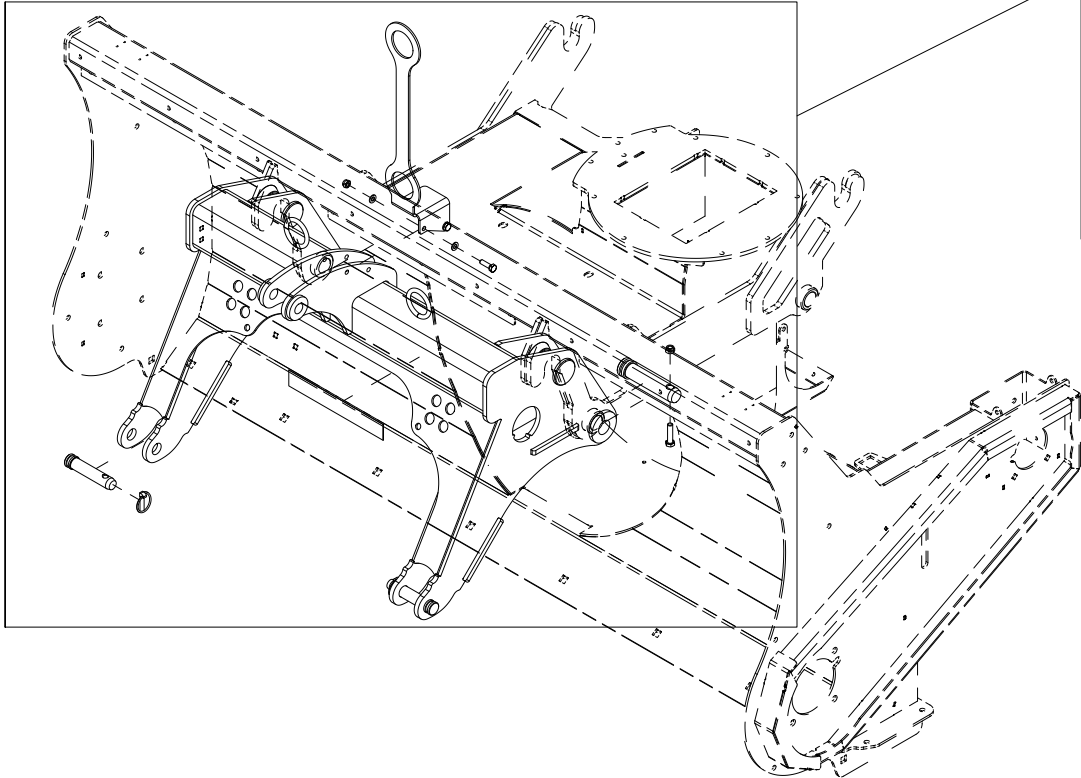

# 006 Three-point linkage TFP240

Pos	Qty	Article no	Designation
1	1	25311021	Tractor attachment v2
2	2	2551730	Drawbar bolt cat. 2 Ø28x95
3	2	2556142	Linch pin Ø10x40
4	2	2483611	Locking nut M12 EIZn DIN 985
5	2	2422356	Hexagon screw M12x50 EIZn 8.8 DIN 931
6	1	2935121	Adhesive label 45x309 Snowblower 540 rpm collection plate
7	4	2531060	Washer M10 EIZn DIN 125
8	2	2422301	Hexagon screw M10x35 EIZn 8.8 DIN 933
9	1	25311100	Hose holder
10	2	2551742	Drawbar bolt cat. 3 Ø36x130
11	2	2483610	Locking nut M10 EIZn DIN 985