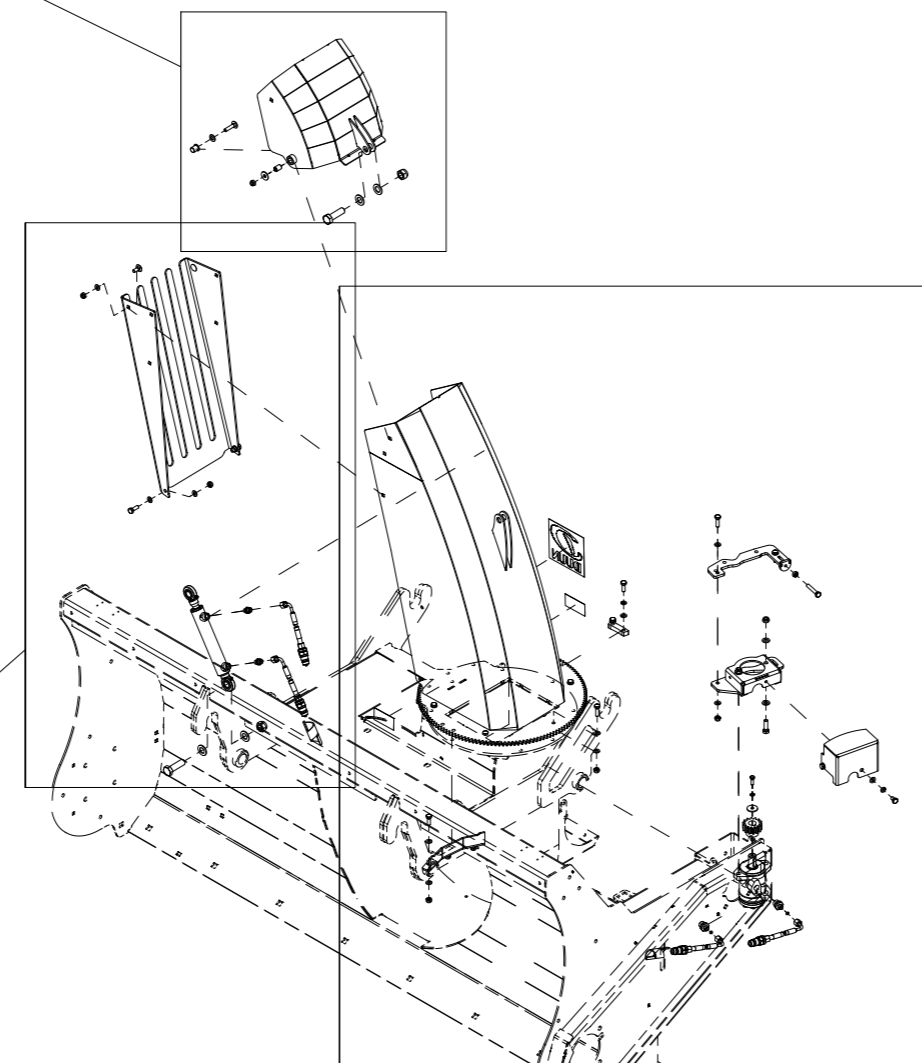

004 Ejector spout TFP240

Pos	Qty	Article no	Designation
1	33	2531060	Washer M10 EIZn DIN 125
2	17	2483610	Locking nut M10 EIZn DIN 985
3	8	2422301	Hexagon screw M10x35 EIZn 8.8 DIN 933
4	2	2344330	Locking screw M10x25 EIZn 8.8 DIN 603
5	1	2935150	Adhesive label Duun 160x160
6	2	2935088	Adhesive label 90x48 Hand pinch hazard
7	1	25201044	Grate
8	1	25321131	Spout 80 cm
9	2	2957754	Hexagon nipple GEK BSP 1/4" L10 ED
10	1	25321027	Intermediate flap
11	2	2245218	Plastic lining Ø18/16 Flange Ø26
12	2	2344335	Locking screw M10x45 EIZn 8.8 DIN 603
13	6	2531069	Washer M12 EIZn DIN 125
14	2	2533060	Body washer M10 EIZn DIN 9021
15	2	25311031	Bearing sleeve
16	1	25311024	Cover
17	1	2955508	Hydraulic motor 50 ccm
18	1	25311091	Cog wheel Z14 module 4
19	1	2533058	Body washer ø9/35x3 EIZn
20	1	2534047	Spring washer M8 EIZn DIN 127
21	1	2422246	Hexagon screw M8x25 EIZn 8.8 DIN 933
22	2	2483611	Locking nut M12 EIZn DIN 985
23	2	2422352	Hexagon screw M12x40 EIZn 8.8 DIN 933
24	3	2422290	Hexagon screw M10x16 EIZn 8.8 DIN 933
25	5	2534060	Spring washer M10 EIZn DIN 127
26	2	2957758	Hexagon nipple GEK BSP 1/2" L10 ED
27	2	2483615	Locking nut M20 EIZn DIN 985
28	4	2531086	Washer M20 EIZn DIN 125
29	1	2955003	Cylinder Ø32/20 SL150
30	2	2422578	Hexagon screw M20x65 EIZn 8.8 DIN 931
31	7	2422299	Hexagon screw M10x30 EIZn 8.8 DIN 933
32	1	25311152	Stops rotation spout
33	1	25311153	Stopping
34	2	25321120	Nozzle Ø3/10x1
35	1	25311162	Bracket
36	1	25311161	Bracket
37	1	2481610	Hexagon nut M10 EIZn DIN 934
38	1	2425310	Hexagon screw M10x60 EIZn 8.8 DIN 933
39	1	25311154	Hose protection L1700
40	1	25311155	Hose protection L2500
41	2	2958150	Hydraulic hose 1/4" L3000
42	2	2958151	Hydraulic hose 1/4" L3510