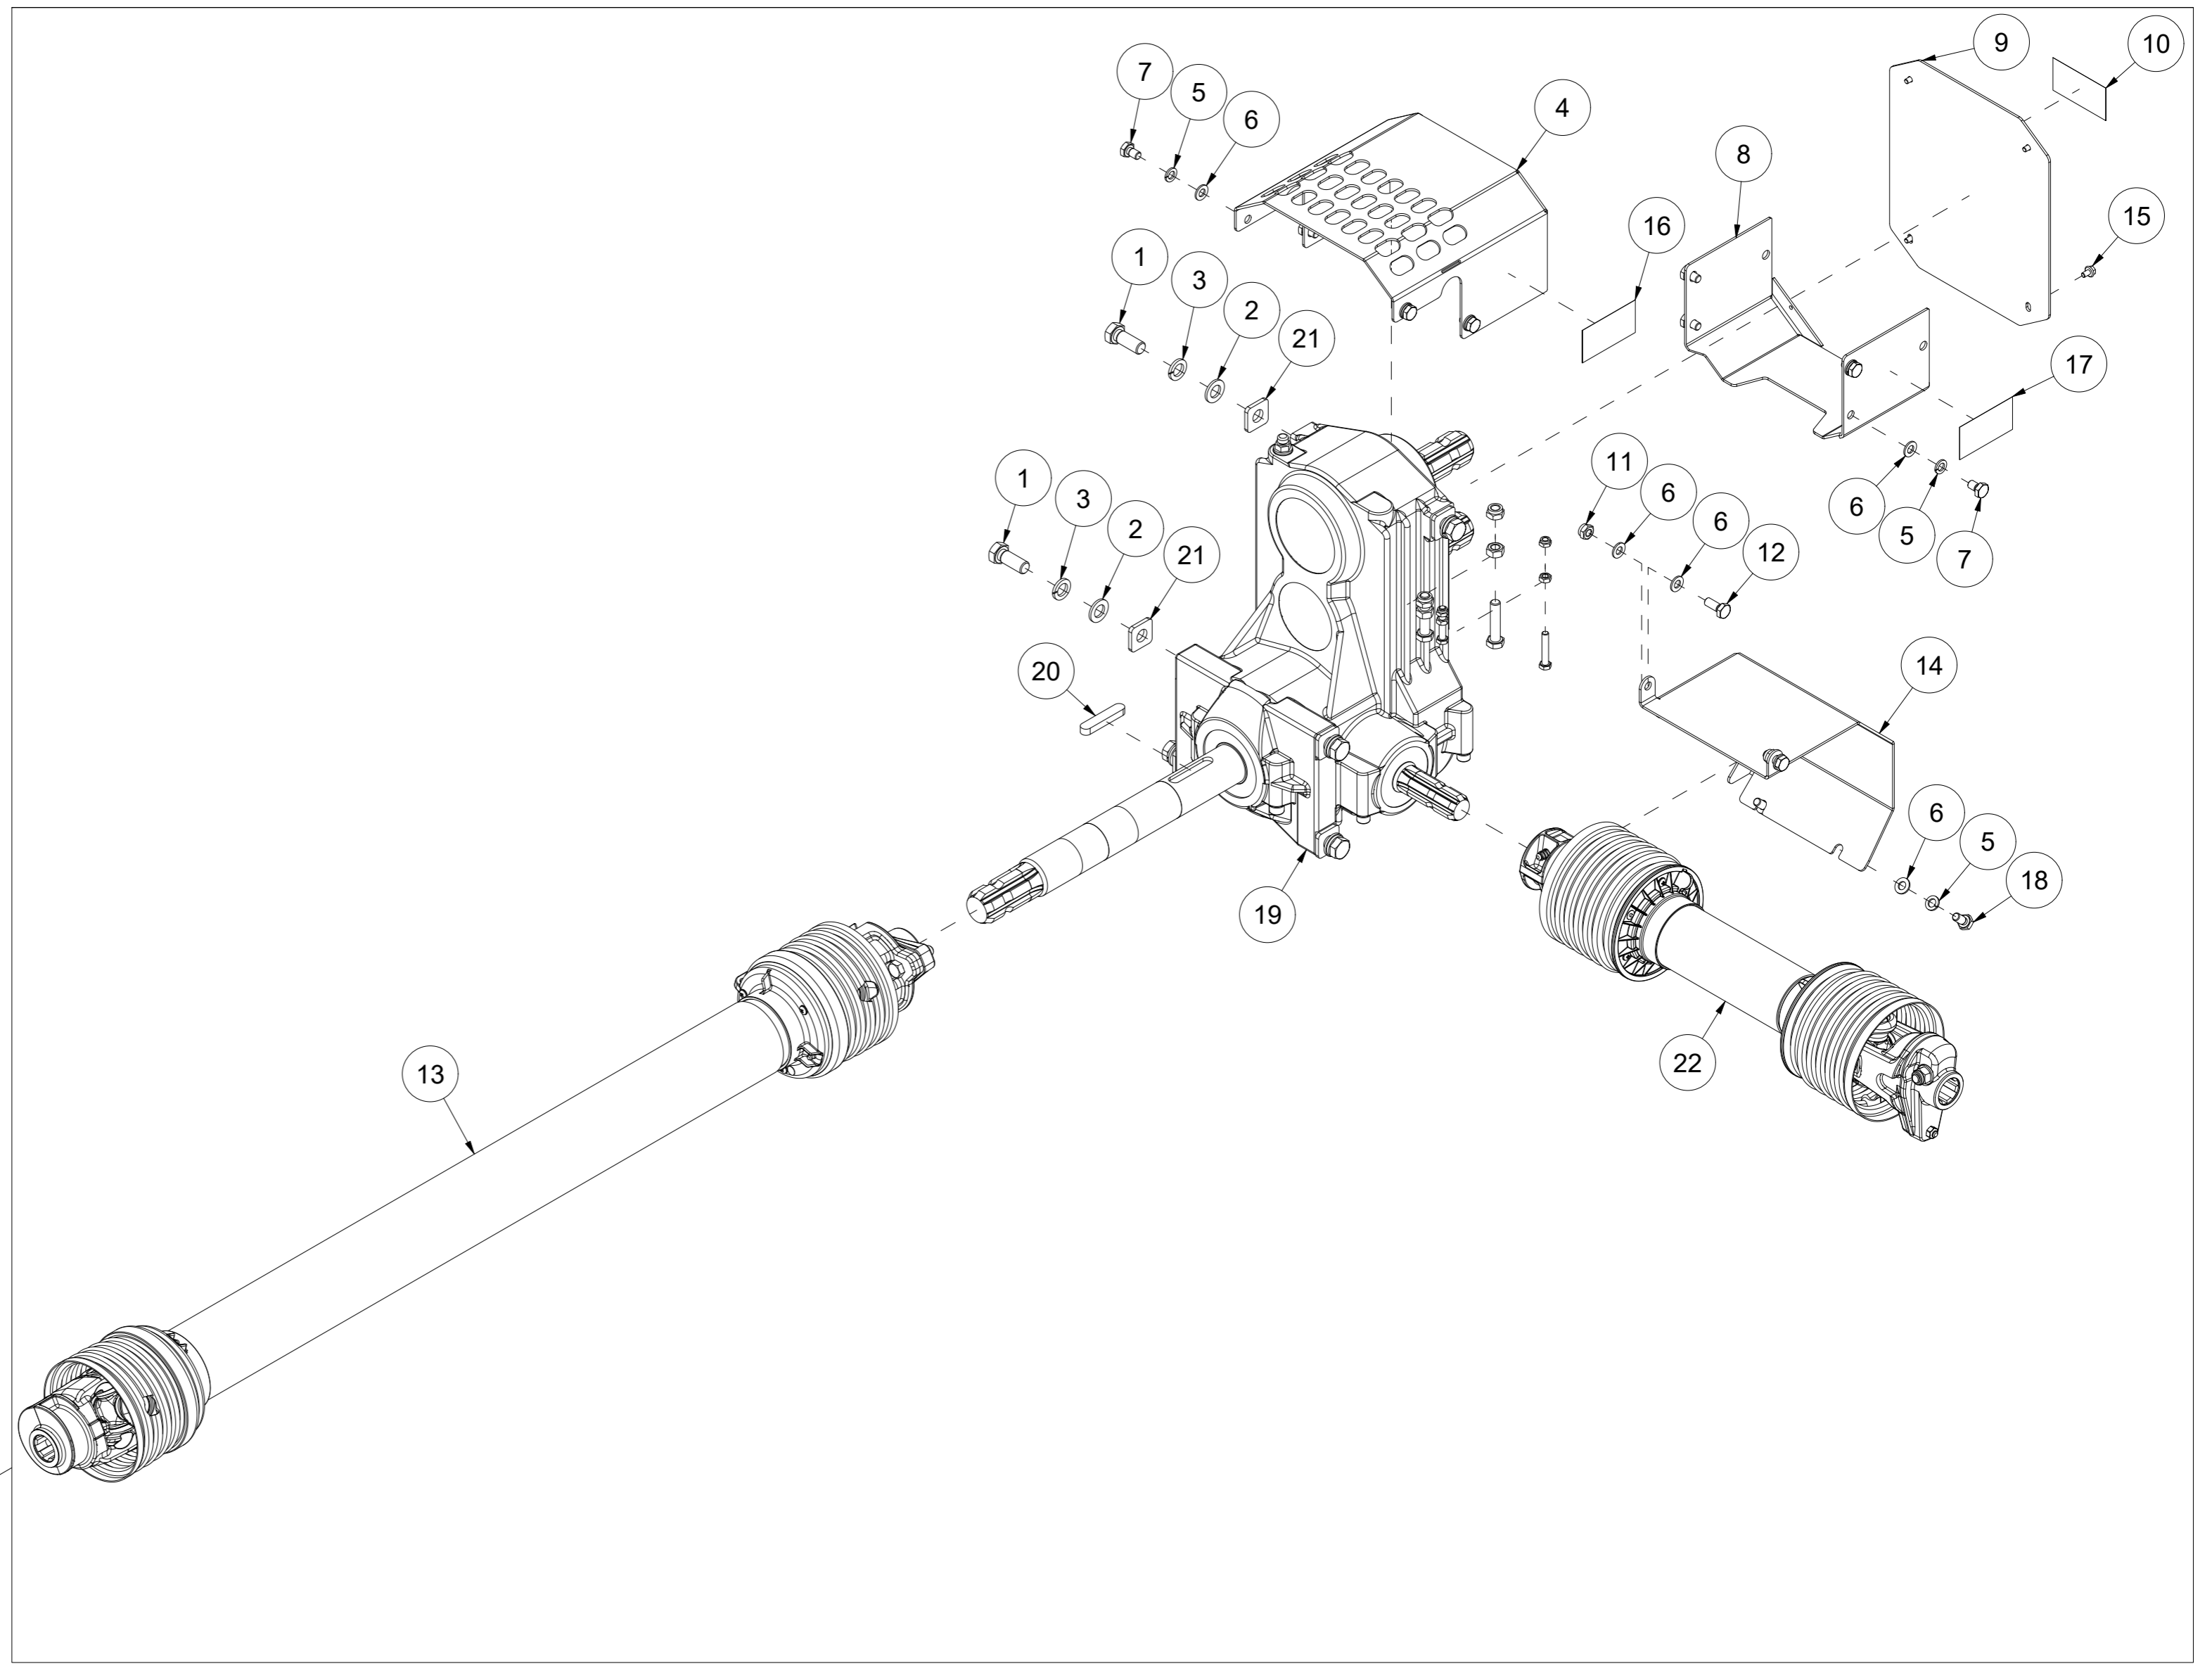

009 Gearbox TFP240

Pos	Qty	Article no	Designation
1	6	2422489	Hexagon screw M16x40 EIZn 8.8 DIN 933
2	6	2531078	Washer M16 EIZn DIN 125
3	6	2534078	Spring washer M16 EIZn DIN 127
4	1	25321059	Gearbox cover
5	10	2534060	Spring washer M10 EIZn DIN 127
6	14	2531060	Washer M10 EIZn DIN 125
7	8	2422290	Hexagon screw M10x16 EIZn 8.8 DIN 933
8	1	25321060	Gearbox cover
9	1	25321061	Plate
10	1	2935088	Adhesive label 90x48 Hand pinch hazard
11	2	2483610	Locking nut M10 EIZn DIN 985
12	2	2422297	Hexagon screw M10x25 EIZn 8.8 DIN 933
13	1	2962158	Power transmission shaft 3/4" L1210
14	1	25311099	PTO cover
15	4	2451196	Hexagon screw with flange M6x10 EIZn 8.8 DIN 6921
16	1	2935059	Adhesive label 90x48 1000 rpm
17	1	2935061	Adhesive label 90x48 540 rpm
18	2	2422295	Hexagon screw M10x20 EIZn 8.8 DIN 933
19	1	2961023	Gearbox
20	1	2115178	Cotter 14x9 L70 St DIN 6885A
21	6	25321101	Square washer Ø17/35x5
22	1	2962153	Power transmission shaft 3/8"
23	2	2422254	Hexagon screw M8x45 EIZn 8.8 DIN 931
24	2	2481609	Hexagon nut M8 EIZn DIN 934
25	2	2483609	Locking nut M8 EIZn DIN 985
26	2	2422358	Hexagon screw M12x55 EIZn 8.8 DIN 931
27	2	2481611	Hexagon nut M12 EIZn DIN 934
28	2	2483611	Locking nut M12 EIZn DIN 985