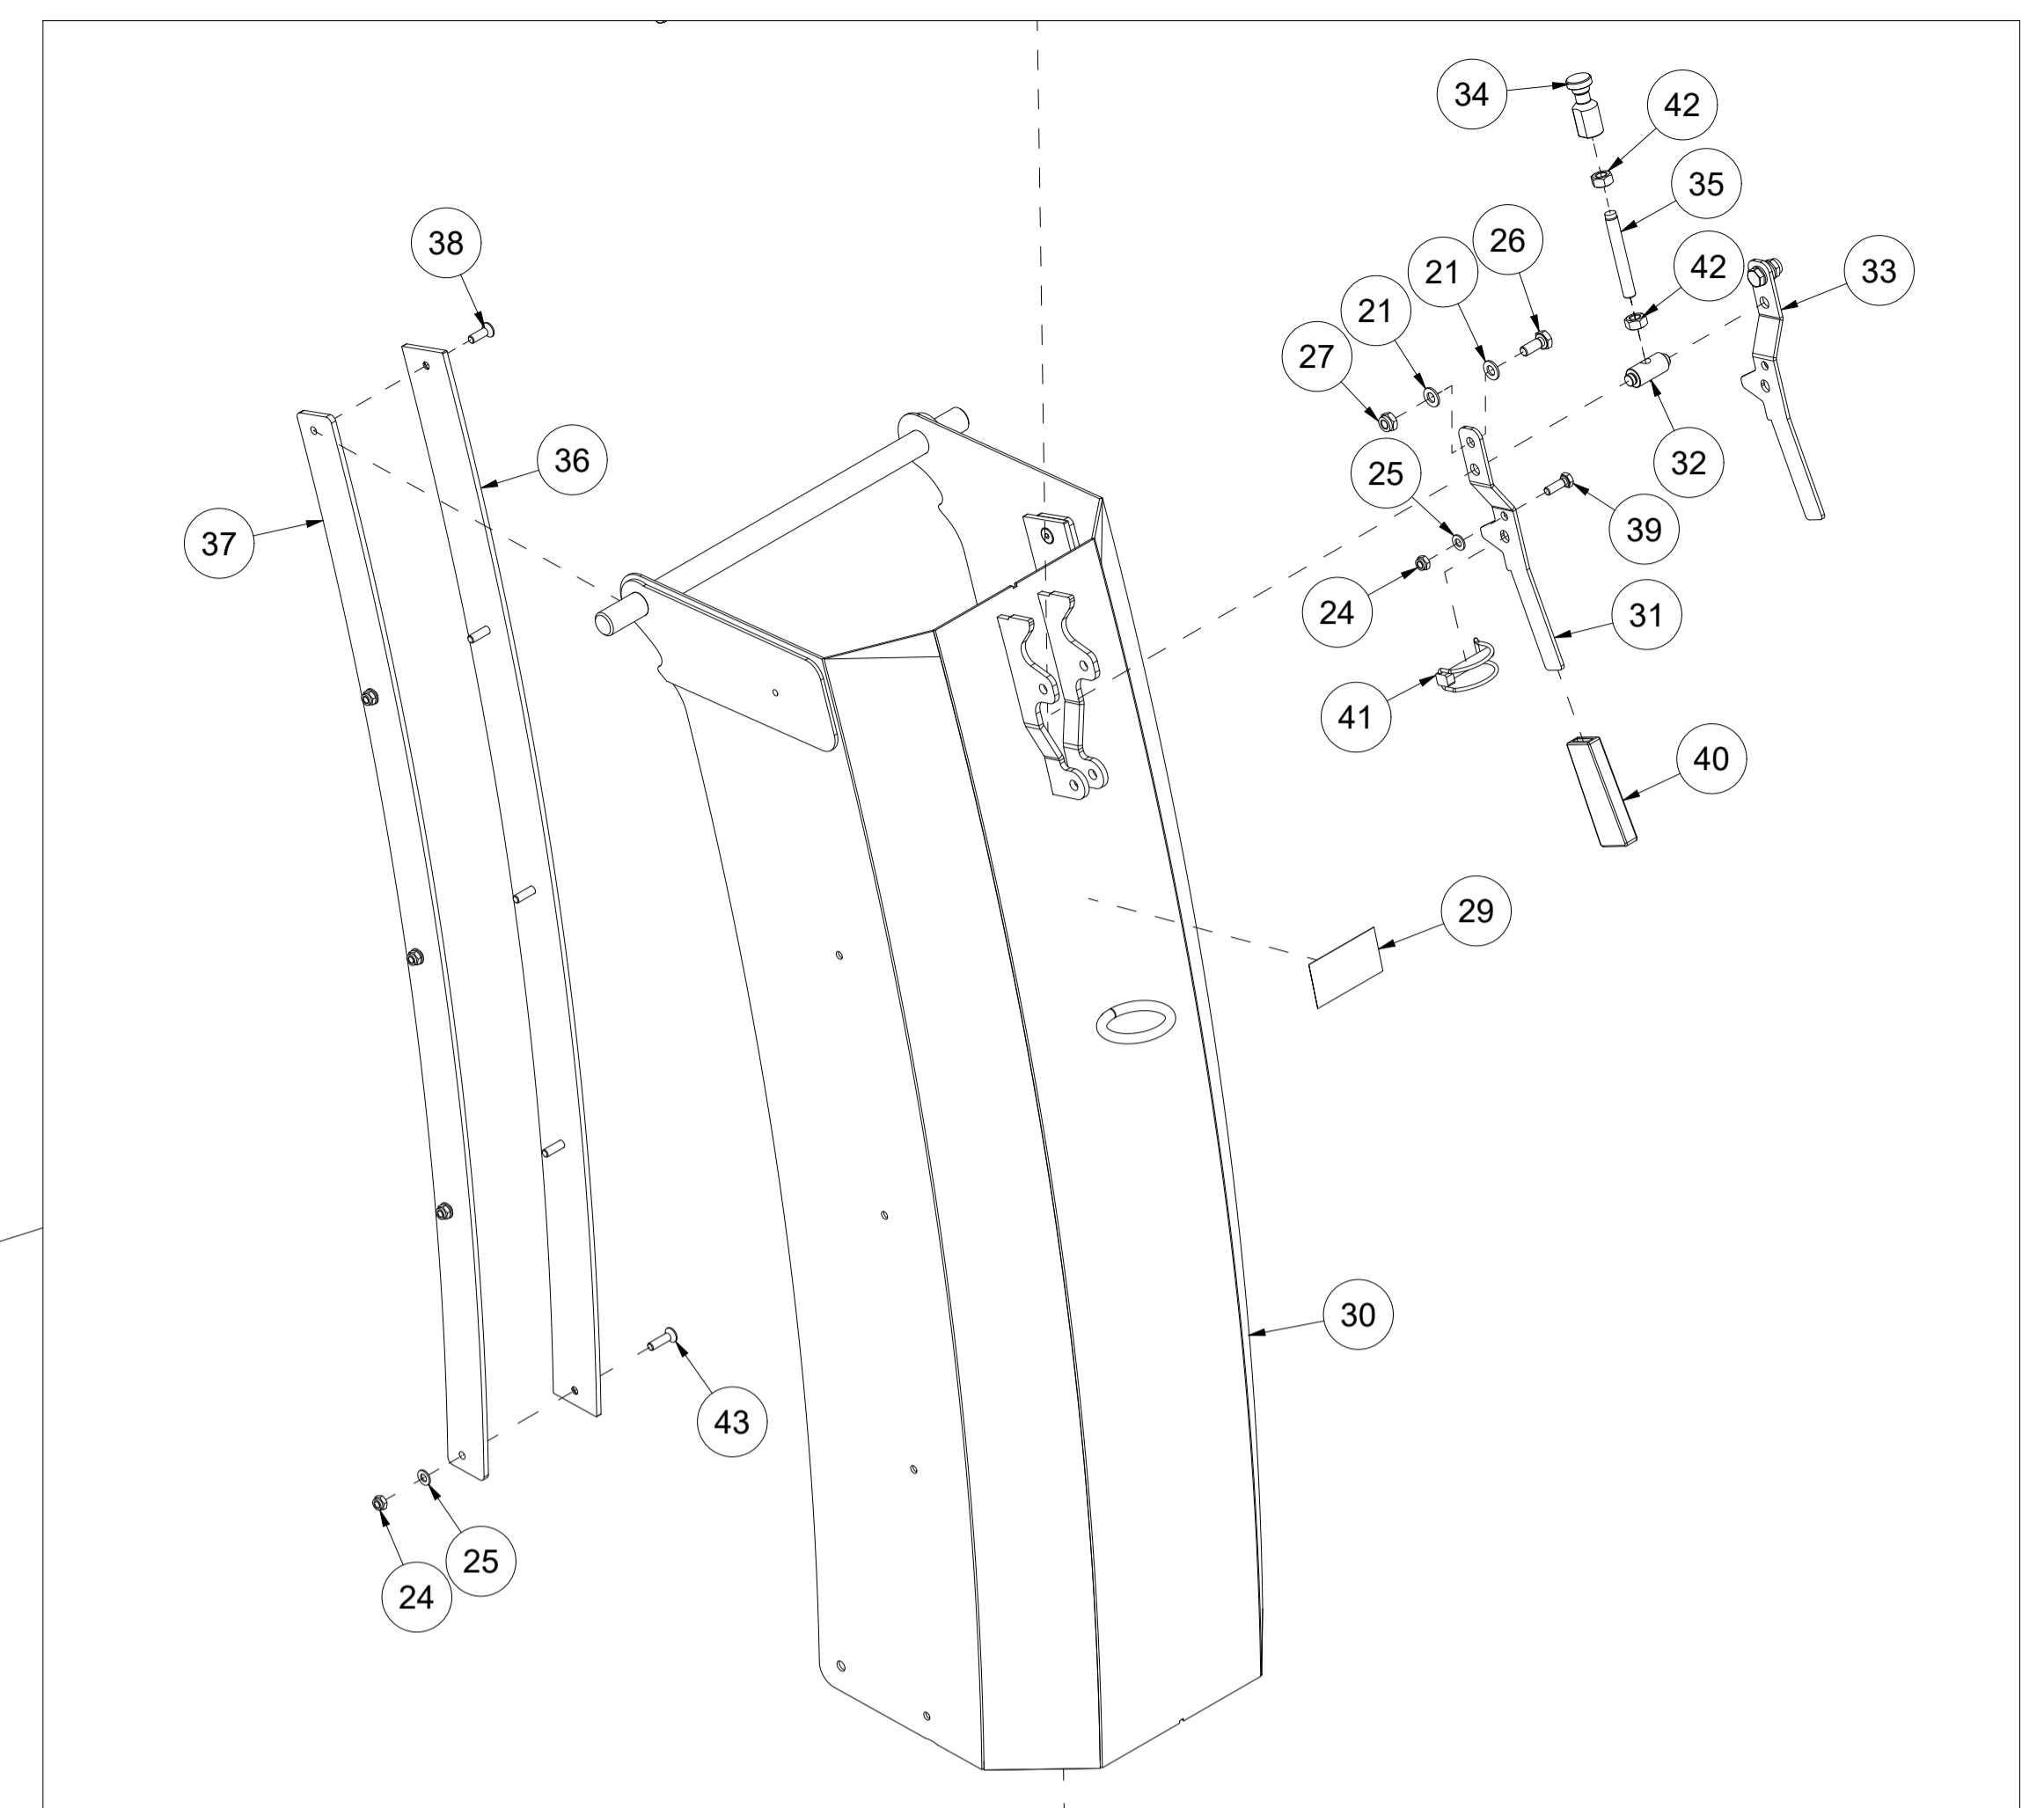

024 Loading spout TFP240

Pos	Qty	Article no	Designation	Pos	Qty	Article no	Designation
1	2	2958157	Hydraulic hose 1/4" L1200	57	1	25321026	Top flap 80 cm
2	2	2958156	Hydraulic hose 1/4" L400	58	2	25311033	Link
3	2	2958114	Hydraulic hose 1/4" L4860	59	2	2344337	Locking screw M10x50 EIZn 8.8 DIN 603
4	2	2958151	Hydraulic hose 1/4" L3510	60	2	41311075	Washer Ø12,2/30x6
5	1	25321105	Lower ejector spout 80 cm	61	4	2344332	Locking screw M10x35 EIZn 8.8 DIN 603
6	1	4251206	Hose holder	62	1	2935150	Adhesive label Duun 160x160
7	1	2955337	Safety valve	63	2	2955002	Cylinder Ø40x25 SL800
8	3	2957759	Hexagon nipple GEK BSP 3/8" L10 ED	64	4	2957754	Hexagon nipple GEK BSP 1/4" L10 ED
9	2	2957720	T-Hexagon nipple EVTK 10L	65	2	25321120	Nozzle Ø3/10x1
10	1	2957511	Transition L12-L10				
11	1	2957749	Hexagon nipple GEK BSP 3/8" L12 ED				
12	1	2957743	Swivel nipple 90° EVWK 10L				
13	1	25321107	Cover				
14	4	2422295	Hexagon screw M10x20 EIZn 8.8 DIN 933				
15	12	2533060	Body washer M10 EIZn DIN 9021				
16	4	2534060	Spring washer M10 EIZn DIN 127				
17	2	2422217	Hexagon screw M6x50 EIZn 8.8 DIN 931				
18	2	2483808	Locking nut M6 A4 DIN 985				
19	4	2537036	Washer M6 A4 DIN 125				
20	16	2483610	Locking nut M10 EIZn DIN 985				
21	16	2531060	Washer M10 EIZn DIN 125				
22	4	2344330	Locking screw M10x25 EIZn 8.8 DIN 603				
23	1	2422256	Hexagon screw M8x50 EIZn 8.8 DIN 931				
24	10	2483609	Locking nut M8 EIZn DIN 985				
25	12	2531047	Washer M8 EIZn DIN 125				
26	4	2422297	Hexagon screw M10x25 EIZn 8.8 DIN 933				
27	4	2483810	Locking nut M10 A4 DIN 985				
28	2	25321121	Double washer				
29	3	2935088	Adhesive label 90x48 Hand pinch hazard				
30	1	25321109	Middle spout 80 cm				
31	1	25321112	Handle				
32	1	25321113	Hinge stems				
33	1	25321114	Mirrored handle				
34	1	25321115	Lock pin				
35	1	25321110	Setting screw M12x90				
36	2	25311103	Sliding rail				
37	2	25311109	Distance rail				
38	2	2472246	Unbrako countersunk head screw M8x25 EIZn DIN 7991				
39	1	2422246	Hexagon screw M8x25 EIZn 8.8 DIN 933				
40	1	2245047	Plastic handle				
41	1	2552240	Coupling 10x60				
42	2	2481611	Hexagon nut M12 EIZn DIN 934				
43	8	2472248	Unbrako countersunk head screw M8x30 EIZn DIN 7991				
44	2	41311113	Spacer ring				
45	1	25321108	Upper spout 80 cm				
46	2	2483615	Locking nut M20 EIZn DIN 985				
47	4	2531086	Washer M20 EIZn DIN 125				
48	2	2422576	Hexagon screw M20x60 EIZn 8.8 DIN 931				
49	1	25321027	Intermediate flap				
50	8	2245218	Plastic lining Ø18/16 Flange Ø26				
51	6	2344335	Locking screw M10x45 EIZn 8.8 DIN 603				
52	8	2531069	Washer M12 EIZn DIN 125				
53	8	25311031	Bearing sleeve				
54	2	2957755	Hexagon nipple BSP 1/4" - 1/4"				
55	1	2955003	Cylinder Ø32/20 SL150				
56	2	2954169	Flange bearing UCFL 205 25mm