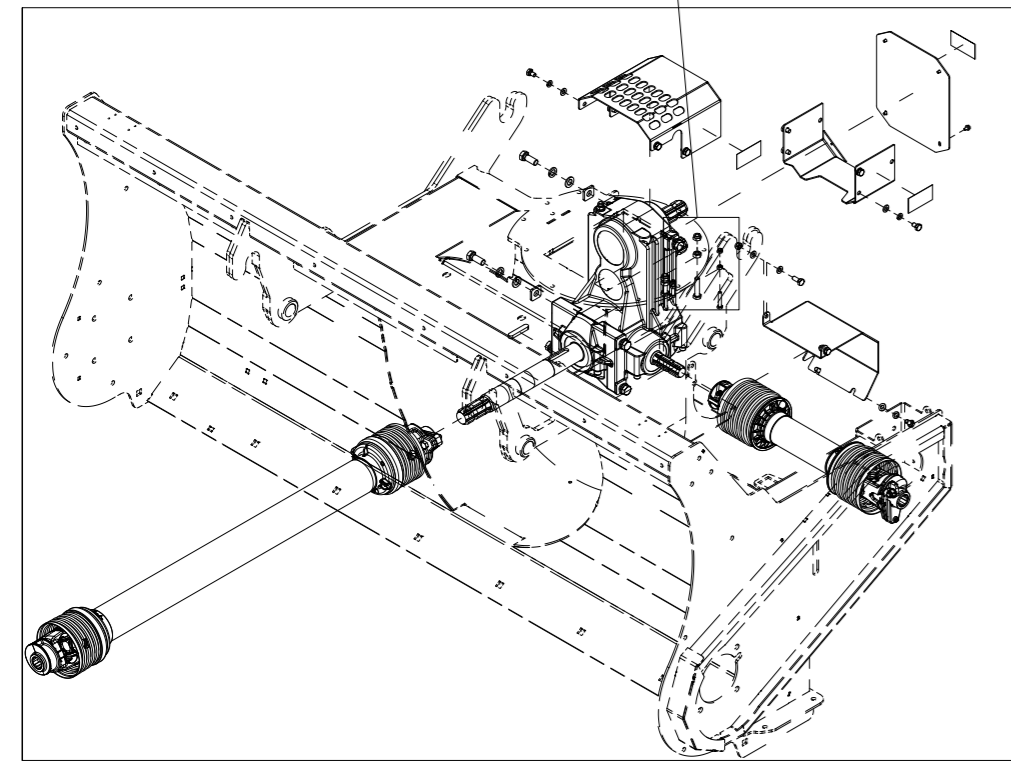

009 Gearbox TFP240

Pos	Qty	Article no	Designation
1	6	2422489	Hexagon screw M16x40 EIZn 8.8 DIN 933
2	6	2531078	Washer M16 EIZn DIN 125
3	6	2534078	Spring washer M16 EIZn DIN 127
4	1	25321059	Gearbox cover
5	10	2534060	Spring washer M10 EIZn DIN 127
6	14	2531060	Washer M10 EIZn DIN 125
7	8	2422290	Hexagon screw M10x16 EIZn 8.8 DIN 933
8	1	25321060	Gearbox cover
9	1	25321061	Plate
10	1	2935088	Adhesive label 90x48 Hand pinch hazard
11	2	2483610	Locking nut M10 EIZn DIN 985
12	2	2422297	Hexagon screw M10x25 EIZn 8.8 DIN 933
13	1	2962158	Power transmission shaft 3/4" L1210
14	1	25311099	PTO cover
15	4	2451196	Hexagon screw with flange M6x10 EIZn 8.8 DIN 6921
16	1	2935059	Adhesive label 90x48 1000 rpm
17	1	2935061	Adhesive label 90x48 540 rpm
18	2	2422295	Hexagon screw M10x20 EIZn 8.8 DIN 933
19	1	2961023	Gearbox
20	1	2115178	Cotter 14x9 L70 St DIN 6885A
21	6	25321101	Square washer Ø17/35x5
22	1	2962153	Power transmission shaft 3/8"
23	2	2422254	Hexagon screw M8x45 EIZn 8.8 DIN 931
24	2	2481609	Hexagon nut M8 EIZn DIN 934
25	2	2483609	Locking nut M8 EIZn DIN 985
26	2	2422358	Hexagon screw M12x55 EIZn 8.8 DIN 931
27	2	2481611	Hexagon nut M12 EIZn DIN 934
28	2	2483611	Locking nut M12 EIZn DIN 985