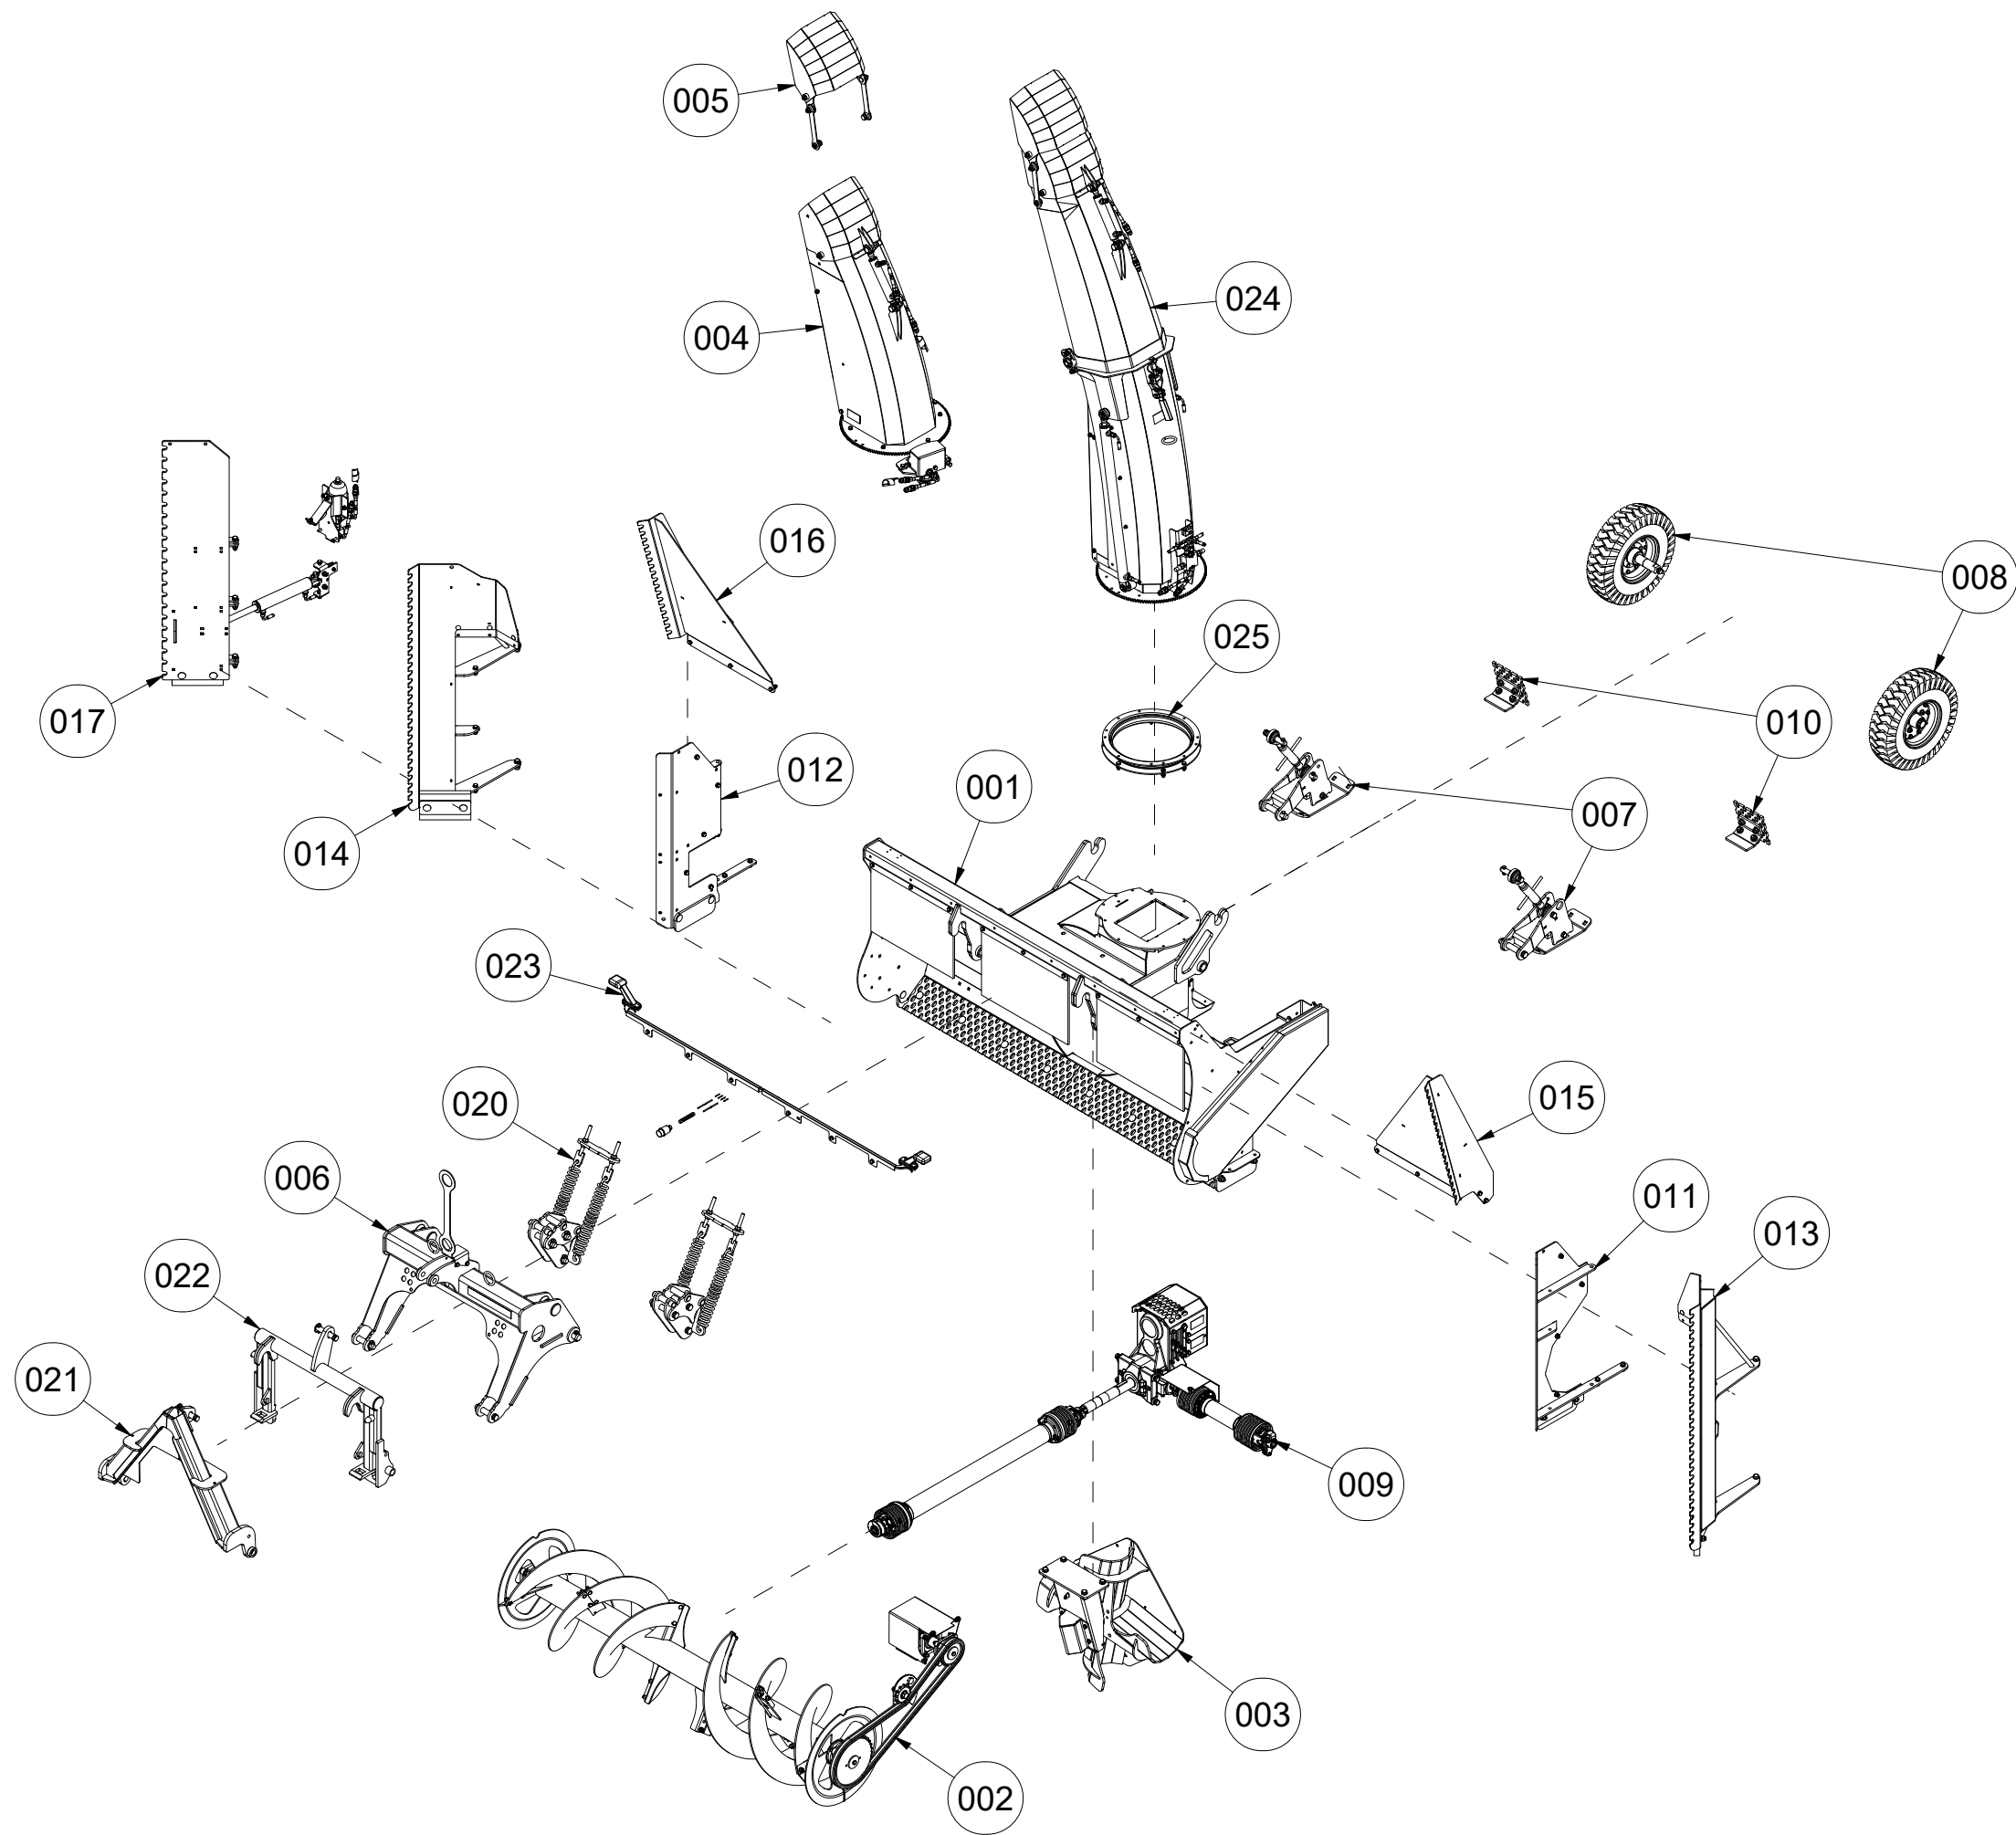

# TFP240 Spare parts catalogue

Duun Industrier as  
7630 Åsen, Norway  
[www.duun.no](http://www.duun.no)

Pos	Qty	Article no	Designation
1	1	25321014	Cover
2	1	2534060	Spring washer M10 EIZn DIN 127
3	19	2531060	Washer M10 EIZn DIN 125
4	1	2422295	Hexagon screw M10x20 EIZn 8.8 DIN 933
5	2	25311040	Clamp rail
6	2	25311039	Rubber protection
7	9	2422303	Hexagon screw M10x40 EIZn 8.8 DIN 931
8	9	2483610	Locking nut M10 EIZn DIN 985
9	2	25311075	Wear steel 12x107x283
10	12	2344491	Locking screw M16x45 EIZn 8.8 DIN 603
11	12	2489175	Locking nut with flange M16 EIZn DIN 6926
12	2	25321044	Perforated wear steel 11x200x1116
13	1	2935154	Adhesive label TFP240
14	1	25321040	Clamp rail
15	1	25321039	Rubber protection
16	1	25321132	Hull v2 TFP240

005 Top flap TFP240

Pos	Qty	Article no	Designation
1	1	25321026	Top flap 80 cm
2	6	2245218	Plastic lining Ø18/16 Flange Ø26
3	6	2483610	Locking nut M10 EIZn DIN 985
4	6	2533060	Body washer M10 EIZn DIN 9021
5	6	25311031	Bearing sleeve
6	4	2344335	Locking screw M10x45 EIZn 8.8 DIN 603
7	6	2531069	Washer M12 EIZn DIN 125
8	2	25311033	Links
9	2	41311075	Washer Ø12,2/30x6
10	2	2344337	Locking screw M10x50 EIZn 8.8 DIN 603

# 006 Three-point linkage TFP240

Pos	Qty	Article no	Designation
1	1	25311021	Tractor attachment v2
2	2	2551730	Drawbar bolt cat. 2 Ø28x95
3	2	2556142	Linch pin Ø10x40
4	2	2483611	Locking nut M12 EIZn DIN 985
5	2	2422356	Hexagon screw M12x50 EIZn 8.8 DIN 931
6	1	2935121	Adhesive label 45x309 Snowblower 540 rpm collection plate
7	4	2531060	Washer M10 EIZn DIN 125
8	2	2422301	Hexagon screw M10x35 EIZn 8.8 DIN 933
9	1	25311100	Hose holder
10	2	2551742	Drawbar bolt cat. 3 Ø36x130
11	2	2483610	Locking nut M10 EIZn DIN 985

# 025 Ball bearing ring TFP240

Pos	Qty	Article no	Designation
1	16	2531060	Washer M10 EIZn DIN 125
2	8	2483610	Locking nut M10 EIZn DIN 985
3	1	25111036	Ball bearing ring Ø500
4	6	2422301	Hexagon screw M10x35 EIZn 8.8 DIN 933
5	2	2422303	Hexagon screw M10x40 EIZn 8.8 DIN 931