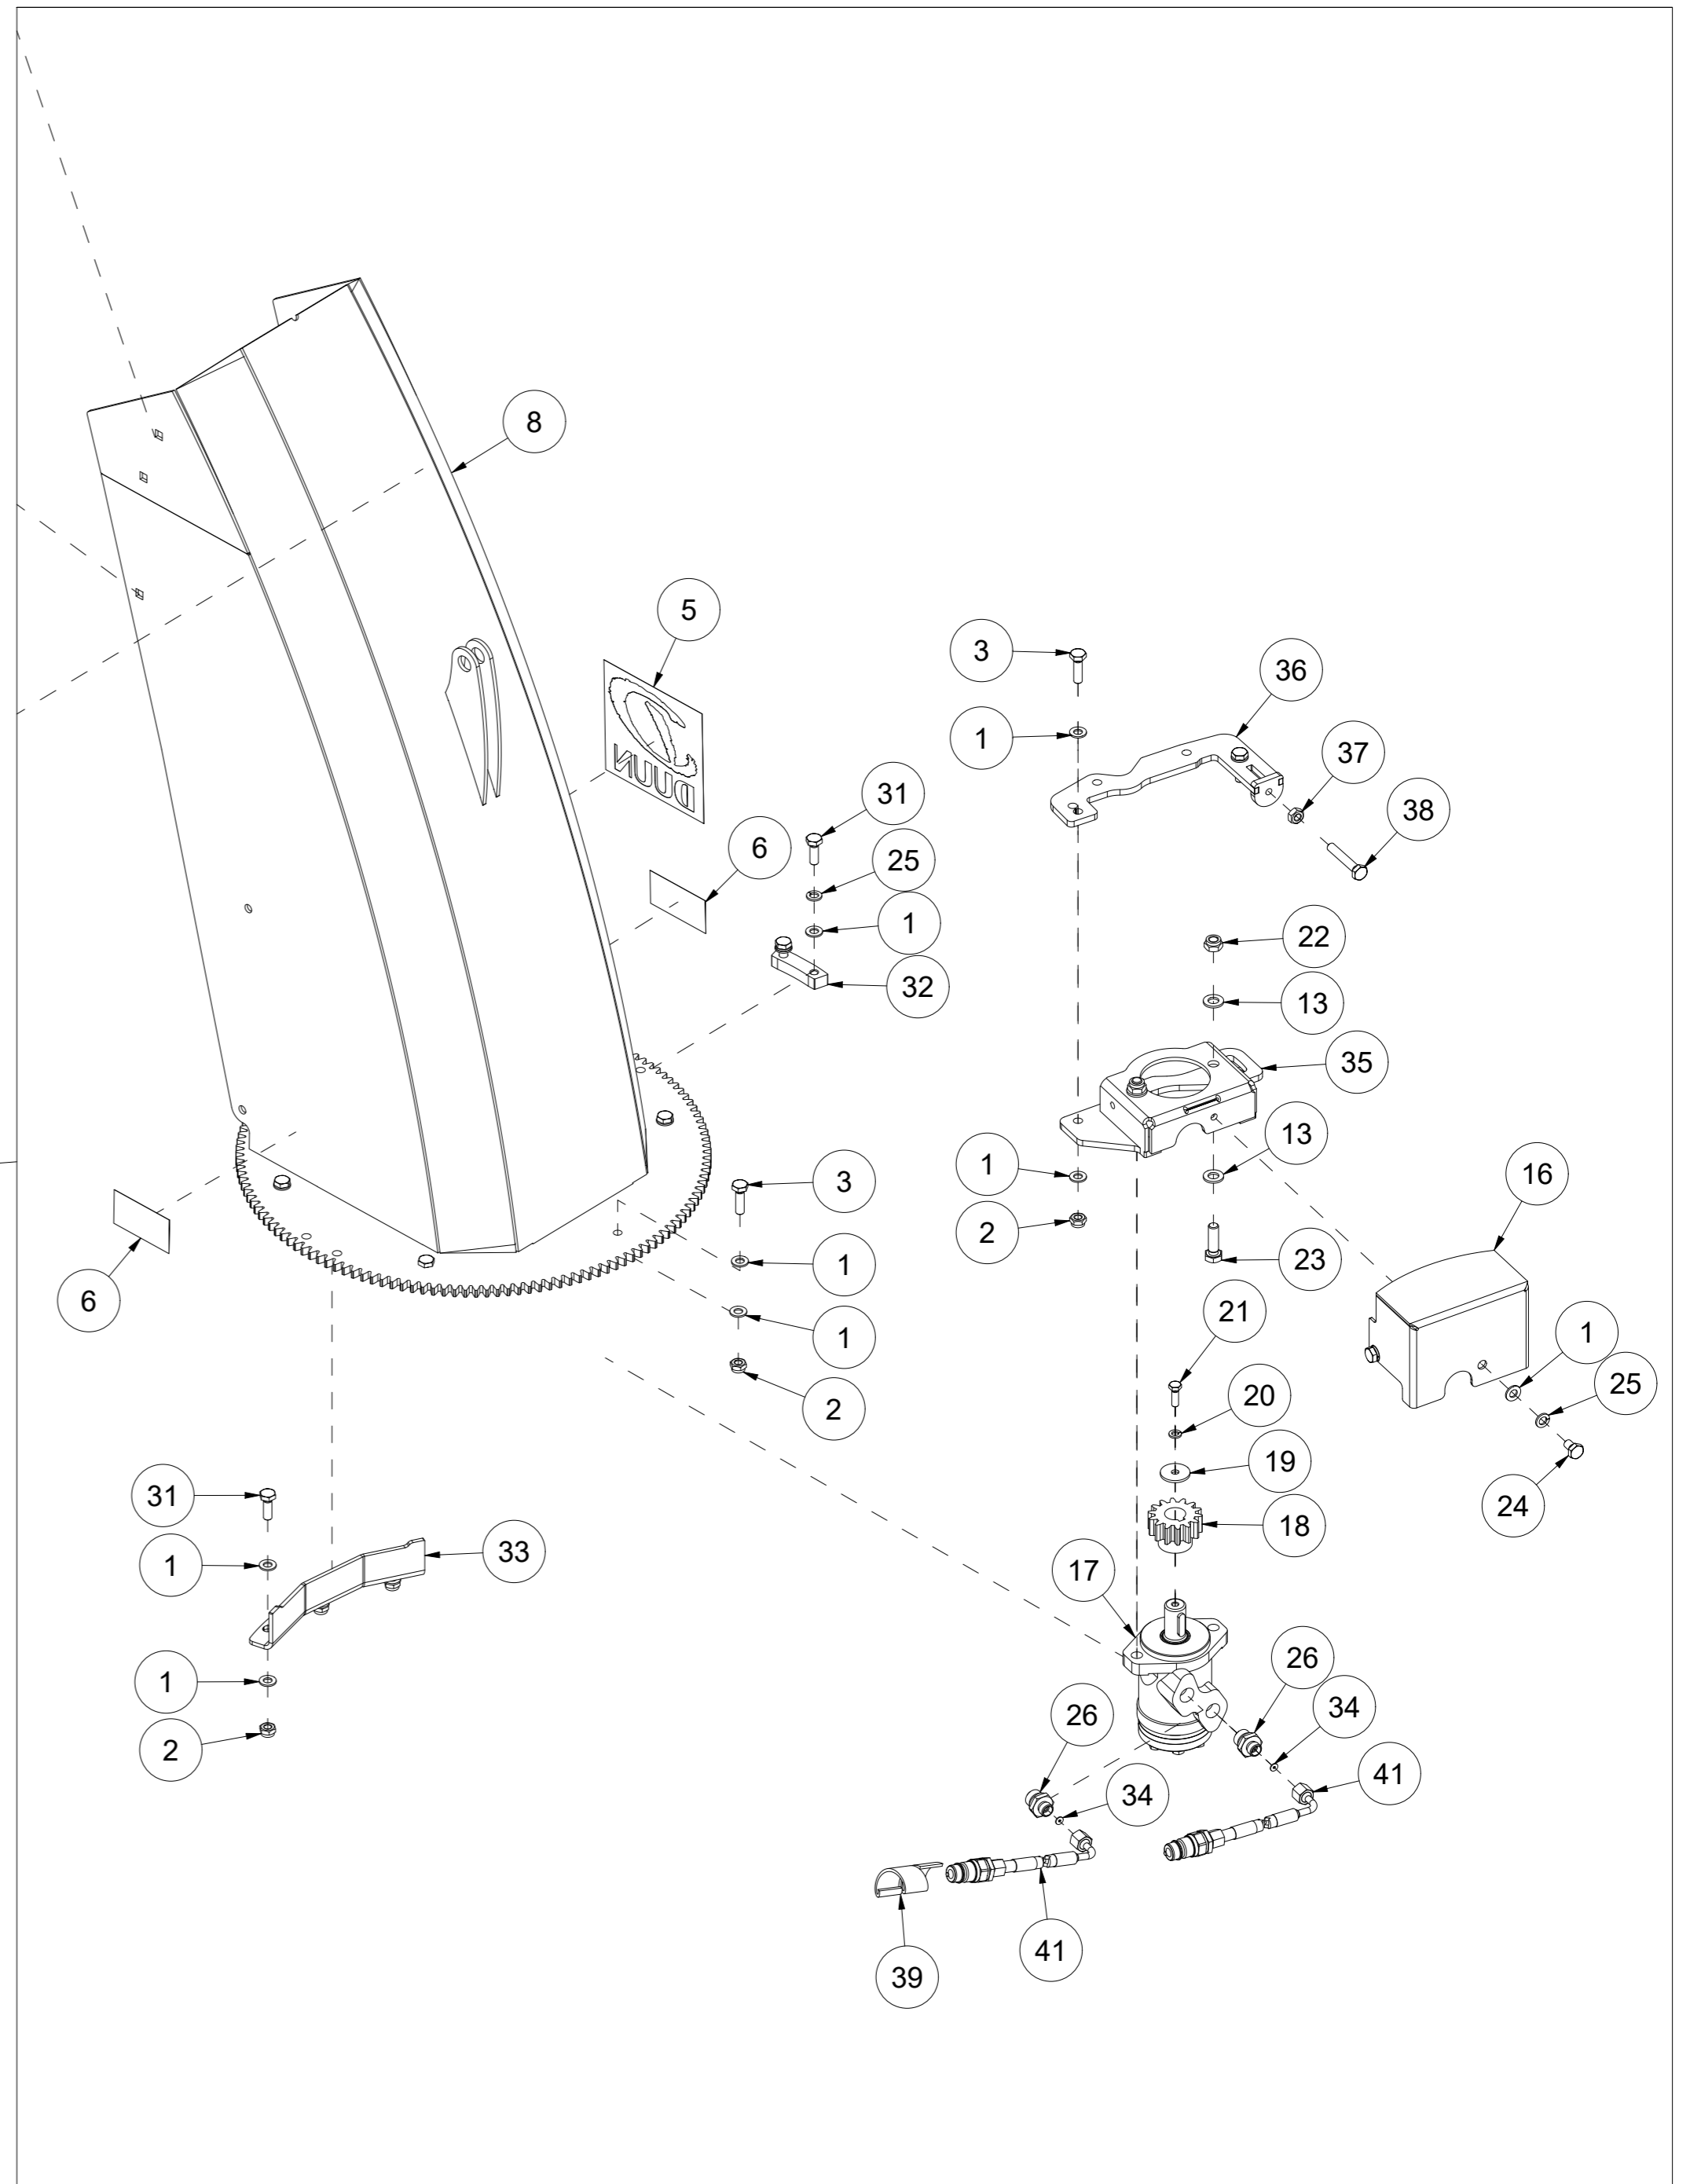

004 Ejector spout TFP240

Pos	Qty	Article no	Designation
1	33	2531060	Washer M10 EIZn DIN 125
2	17	2483610	Locking nut M10 EIZn DIN 985
3	8	2422301	Hexagon screw M10x35 EIZn 8.8 DIN 933
4	2	2344330	Locking screw M10x25 EIZn 8.8 DIN 603
5	1	2935150	Adhesive label Duun 160x160
6	2	2935088	Adhesive label 90x48 Hand pinch hazard
7	1	25201044	Grate
8	1	25321131	Spout 80 cm
9	2	2957754	Hexagon nipple GEK BSP 1/4" L10 ED
10	1	25321027	Intermediate flap
11	2	2245218	Plastic lining Ø18/16 Flange Ø26
12	2	2344335	Locking screw M10x45 EIZn 8.8 DIN 603
13	6	2531069	Washer M12 EIZn DIN 125
14	2	2533060	Body washer M10 EIZn DIN 9021
15	2	25311031	Bearing sleeve
16	1	25311024	Cover
17	1	2955508	Hydraulic motor 50 ccm
18	1	25311091	Cog wheel Z14 module 4
19	1	2533058	Body washer ø9/35x3 EIZn
20	1	2534047	Spring washer M8 EIZn DIN 127
21	1	2422246	Hexagon screw M8x25 EIZn 8.8 DIN 933
22	2	2483611	Locking nut M12 EIZn DIN 985
23	2	2422352	Hexagon screw M12x40 EIZn 8.8 DIN 933
24	3	2422290	Hexagon screw M10x16 EIZn 8.8 DIN 933
25	5	2534060	Spring washer M10 EIZn DIN 127
26	2	2957758	Hexagon nipple GEK BSP 1/2" L10 ED
27	2	2483615	Locking nut M20 EIZn DIN 985
28	4	2531086	Washer M20 EIZn DIN 125
29	1	2955003	Cylinder Ø32/20 SL150
30	2	2422578	Hexagon screw M20x65 EIZn 8.8 DIN 931
31	7	2422299	Hexagon screw M10x30 EIZn 8.8 DIN 933
32	1	25311152	Stops rotation spout
33	1	25311153	Stopping
34	2	25321120	Nozzle Ø3/10x1
35	1	25311162	Bracket
36	1	25311161	Bracket
37	1	2481610	Hexagon nut M10 EIZn DIN 934
38	1	2425310	Hexagon screw M10x60 EIZn 8.8 DIN 933
39	1	25311154	Hose protection L1700
40	1	25311155	Hose protection L2500
41	2	2958150	Hydraulic hose 1/4" L3000
42	2	2958151	Hydraulic hose 1/4" L3510