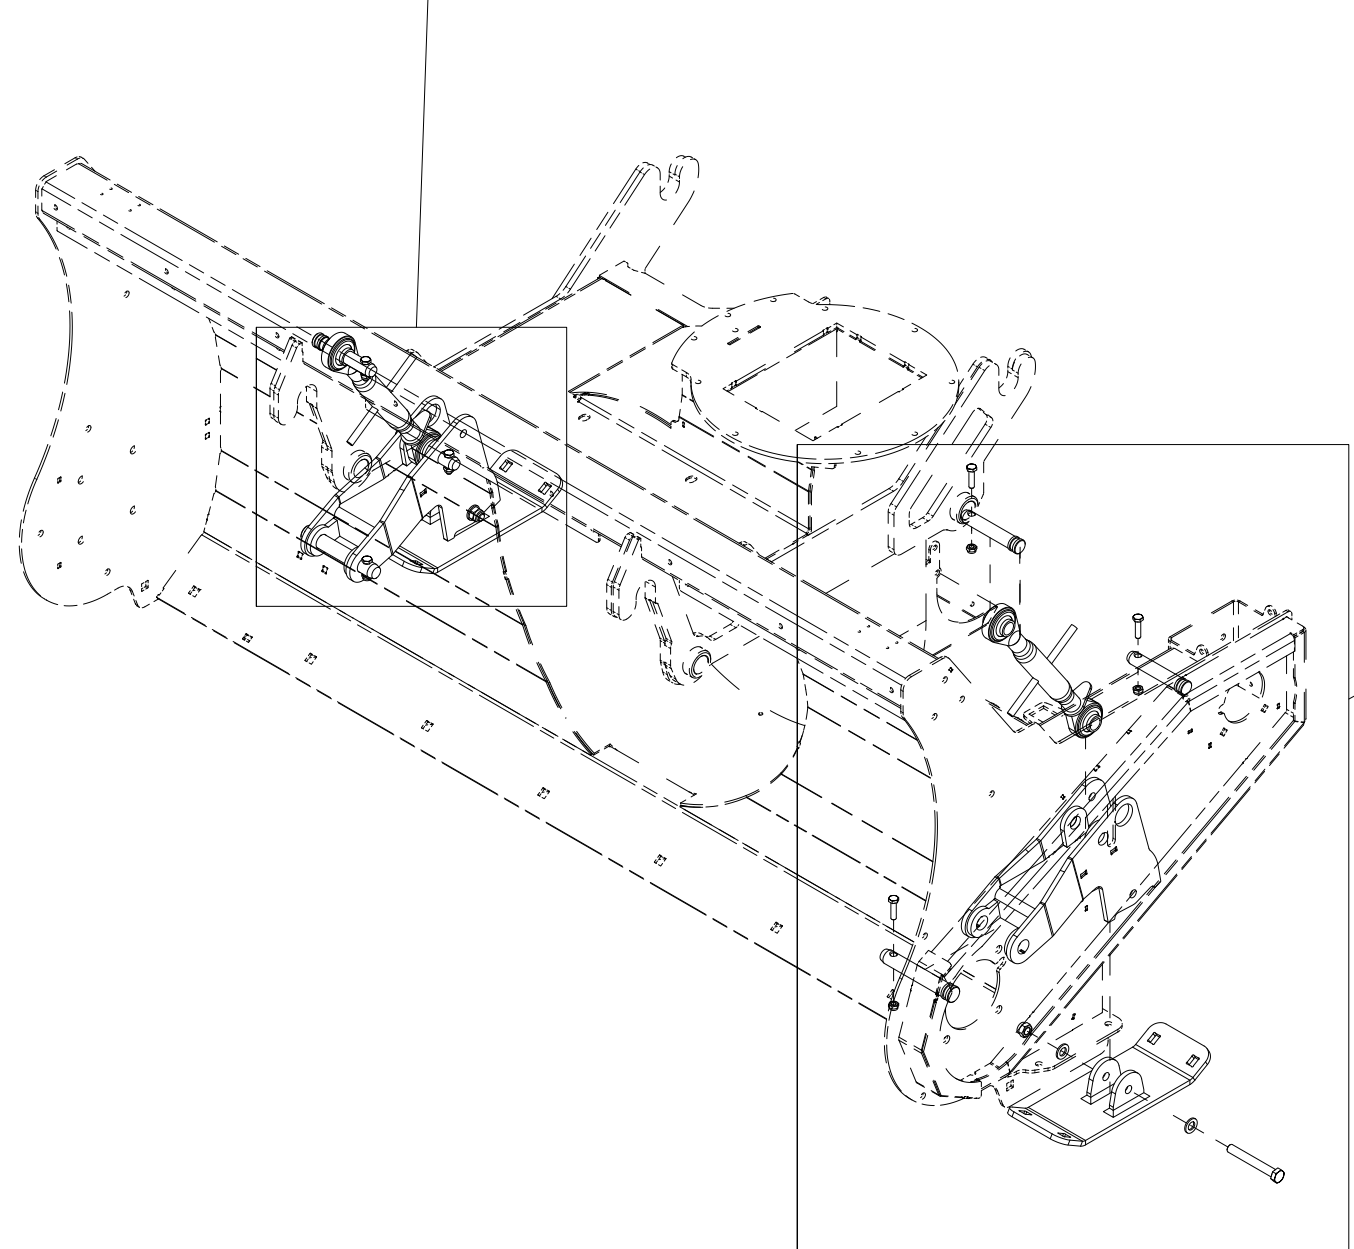

007 Skid pad TFP240

Pos	Qty	Article no	Designation
1	4	2531078	Washer M16 EIZn DIN 125
2	2	2483613	Locking nut M16 EIZn DIN 985
3	2	25211043	Left skid pad
4	2	2422504	Hexagon screw M16x120 EIZn 8.8 DIN 931
5	1	25311115	Right skid pad holder
6	2	2551732	Drawbar bolt cat. 2 Ø28x134
7	1	25311116	Left skid pad holder
8	6	2483610	Locking nut M10 EIZn DIN 985
9	6	2422303	Hexagon screw M10x40 EIZn 8.8 DIN 931
10	2	2551715	Turnbuckle cat.2 400mm
11	4	2526326	Top strut bolt cat. 2 Ø25,4x103