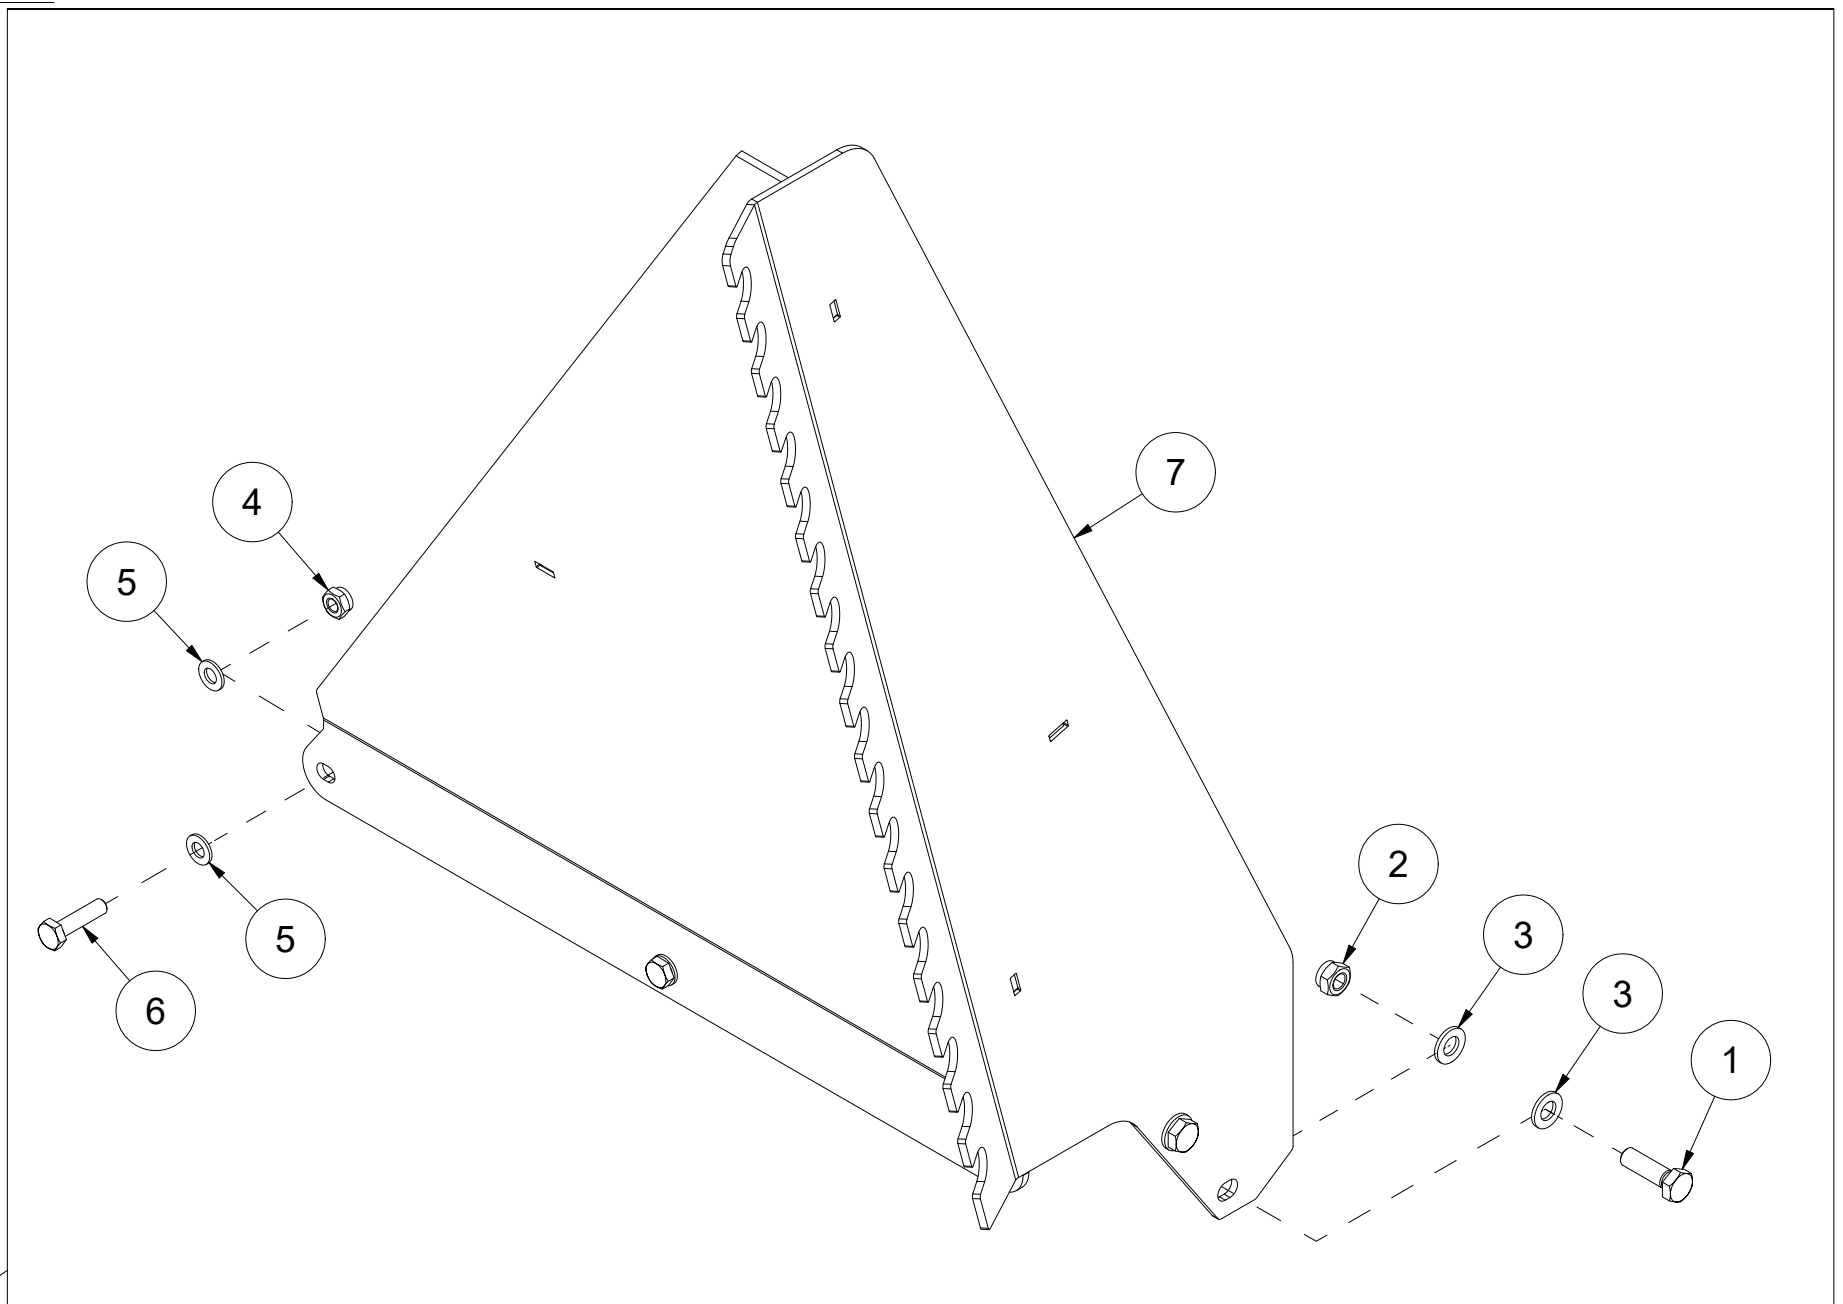

015 Upper left side extension TFP240

Pos	Qty	Article no	Designation
1	2	2422352	Hexagon screw M12x40 EIZn 8.8 DIN 933
2	2	2483611	Locking nut M12 EIZn DIN 985
3	4	2531069	Washer M12 EIZn DIN 125
4	3	2483610	Locking nut M10 EIZn DIN 985
5	6	2531060	Washer M10 EIZn DIN 125
6	3	2422303	Hexagon screw M10x40 EIZn 8.8 DIN 931
7	1	25311042	Upper left side extension