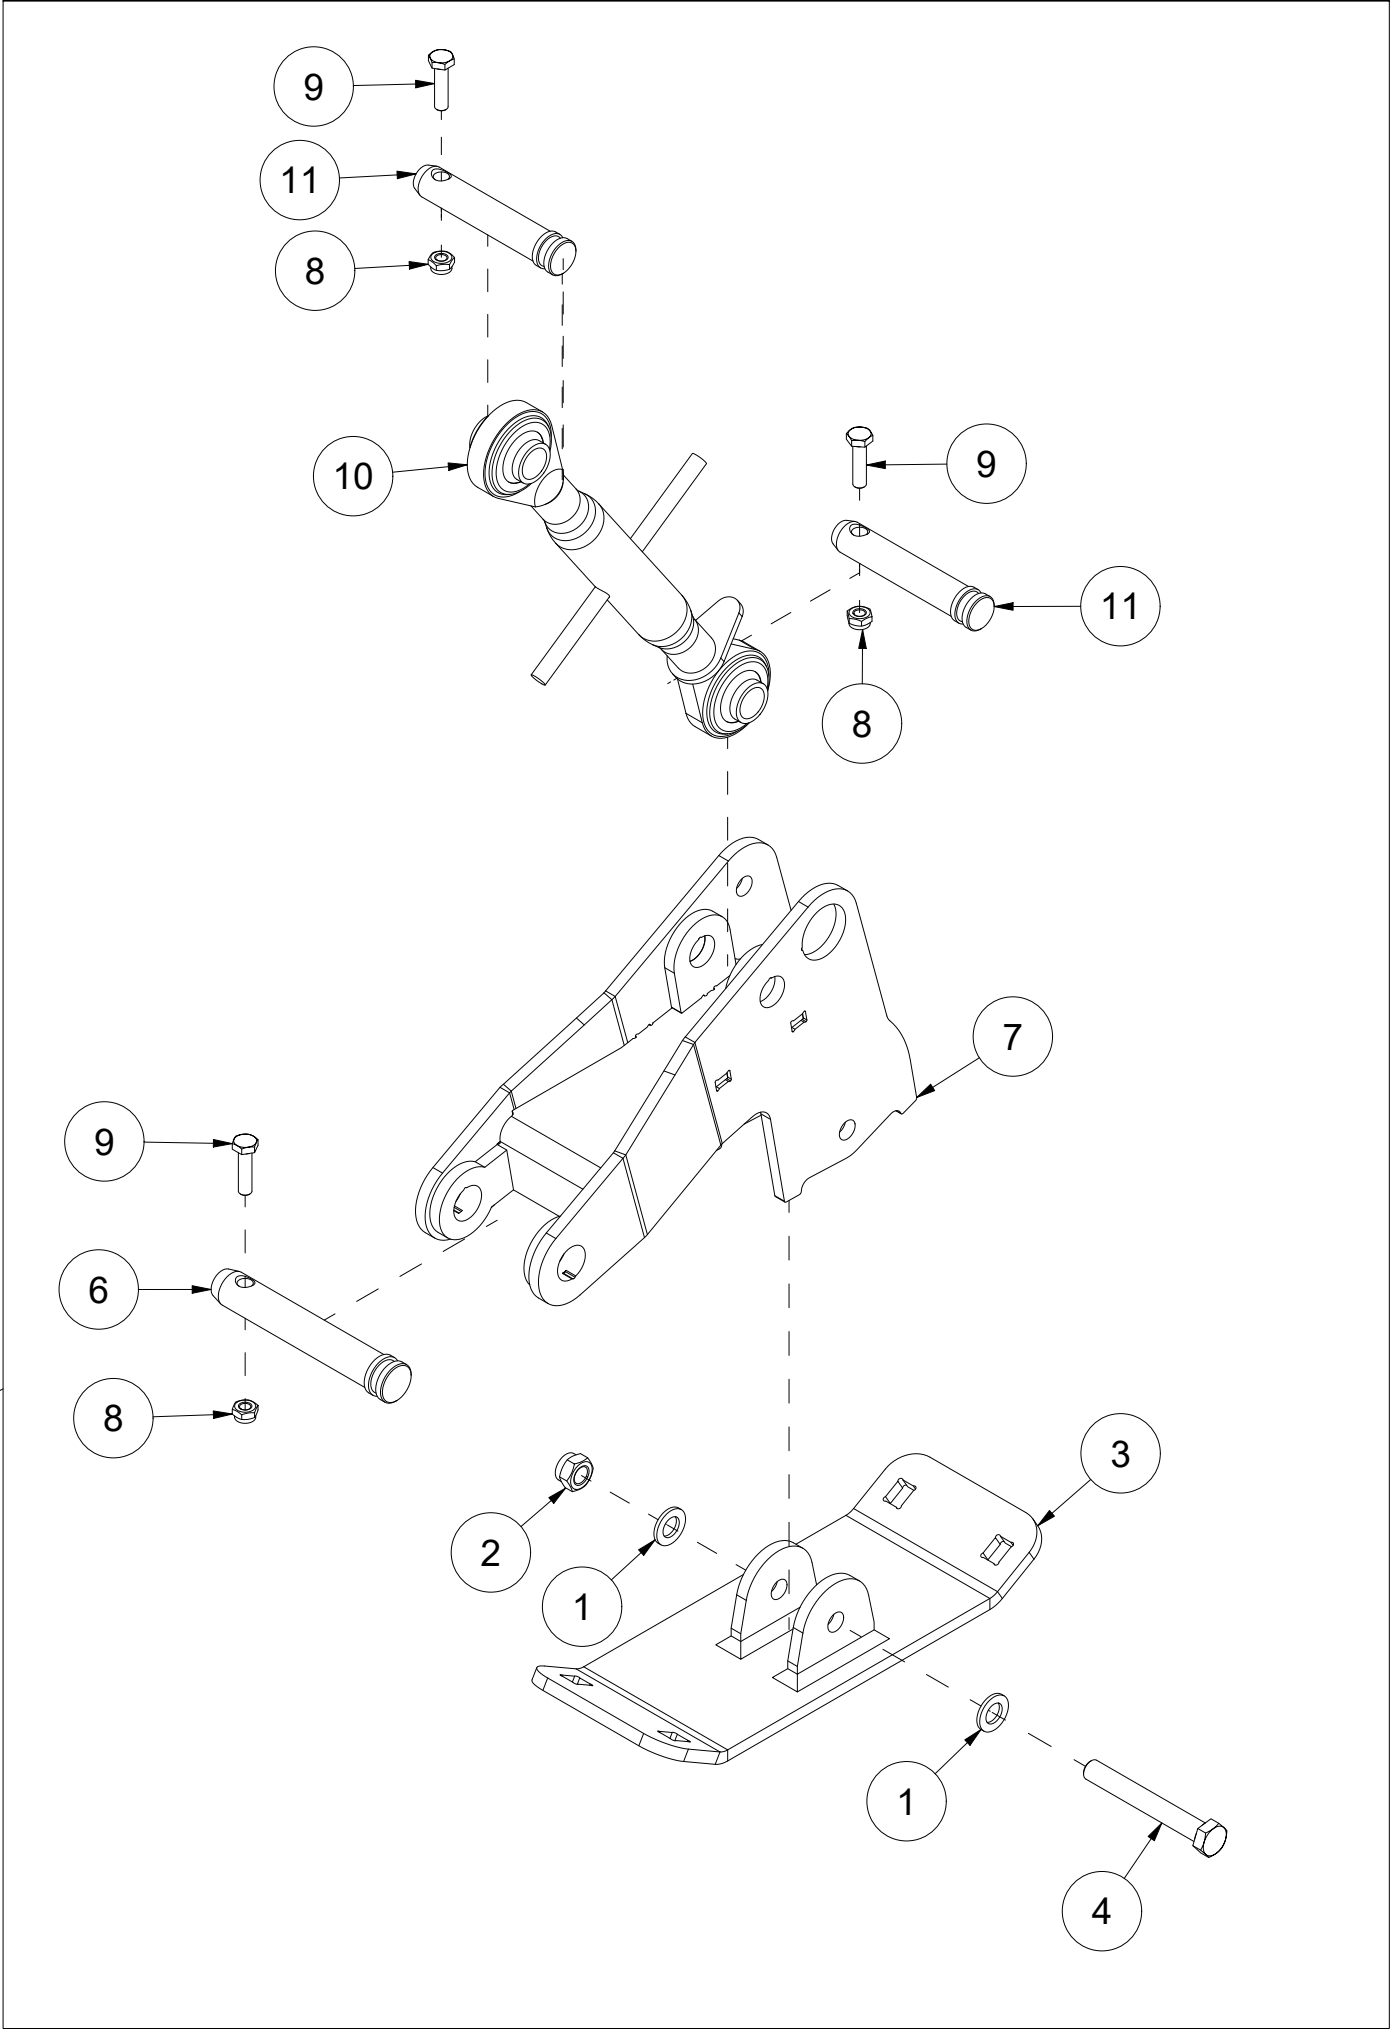

007 Skid pad TFP240

Pos	Qty	Article no	Designation
1	4	2531078	Washer M16 EIZn DIN 125
2	2	2483613	Locking nut M16 EIZn DIN 985
3	2	25211043	Left skid pad
4	2	2422504	Hexagon screw M16x120 EIZn 8.8 DIN 931
5	1	25311115	Right skid pad holder
6	2	2551732	Drawbar bolt cat. 2 Ø28x134
7	1	25311116	Left skid pad holder
8	6	2483610	Locking nut M10 EIZn DIN 985
9	6	2422303	Hexagon screw M10x40 EIZn 8.8 DIN 931
10	2	2551715	Turnbuckle cat.2 400mm
11	4	2526326	Top strut bolt cat. 2 Ø25,4x103