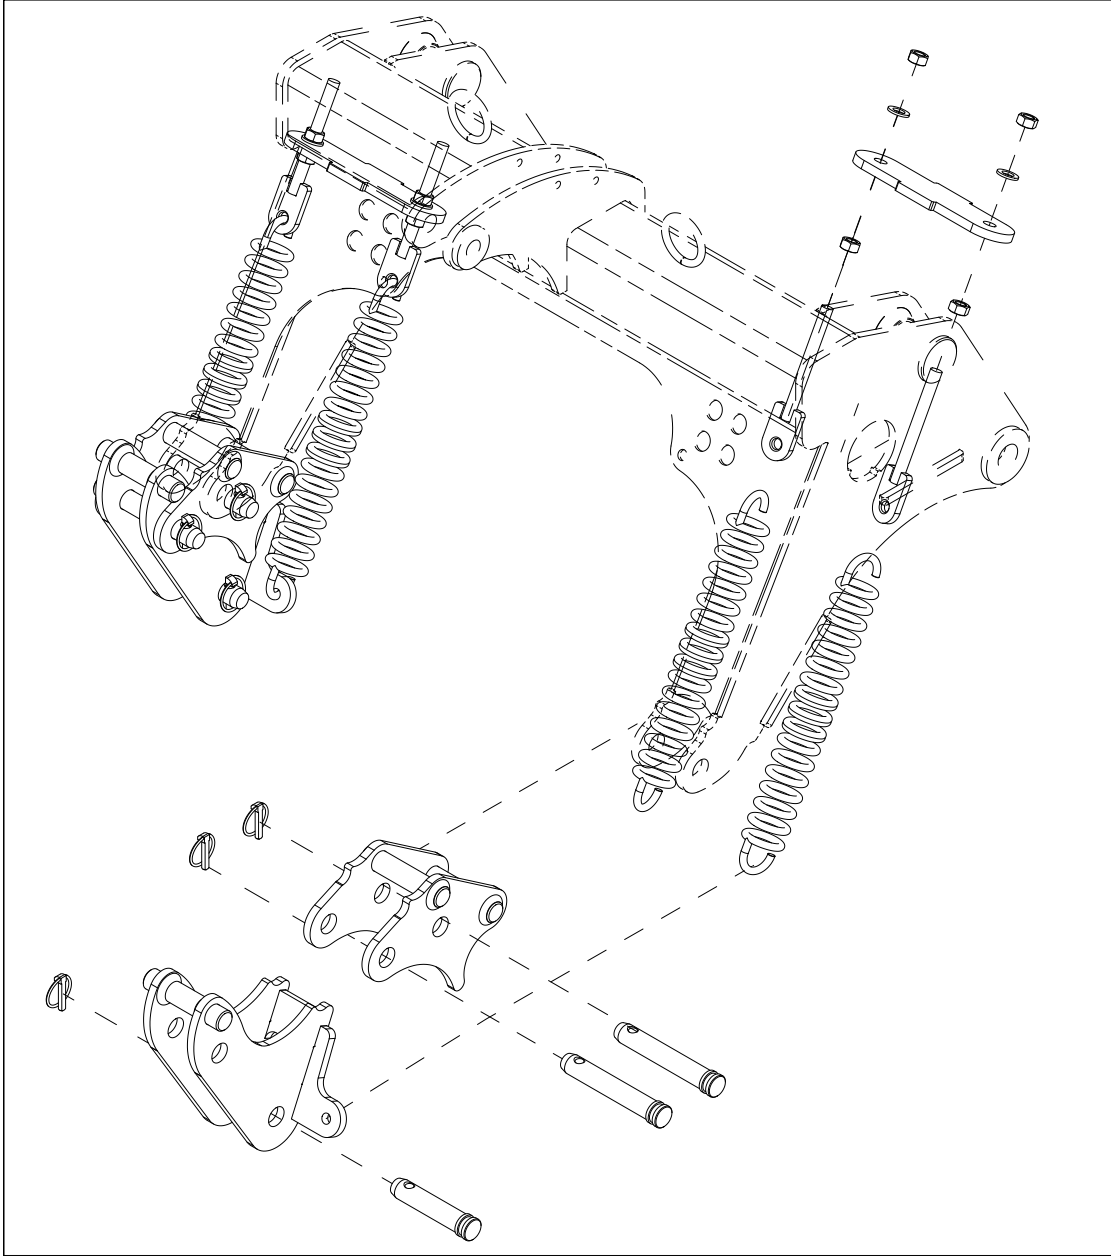

020 Trigger springs TFP240

Pos	Qty	Article no	Designation
1	4	25201073	Tightening screw
2	8	2531078	Washer M16 ElZn DIN 125
3	8	2481613	Hexagon nut M16 ElZn DIN 934
4	2	2551730	Drawbar bolt cat. 2 Ø28x95
5	6	2556142	Linch pin Ø10x40
6	2	25311132	Inner spring trigger
7	2	25311133	Outer spring trigger
8	4	2551732	Drawbar bolt cat. 2 Ø28x134
9	2	25311148	Bracket
10	4	25211036	Spring for a spring trigger