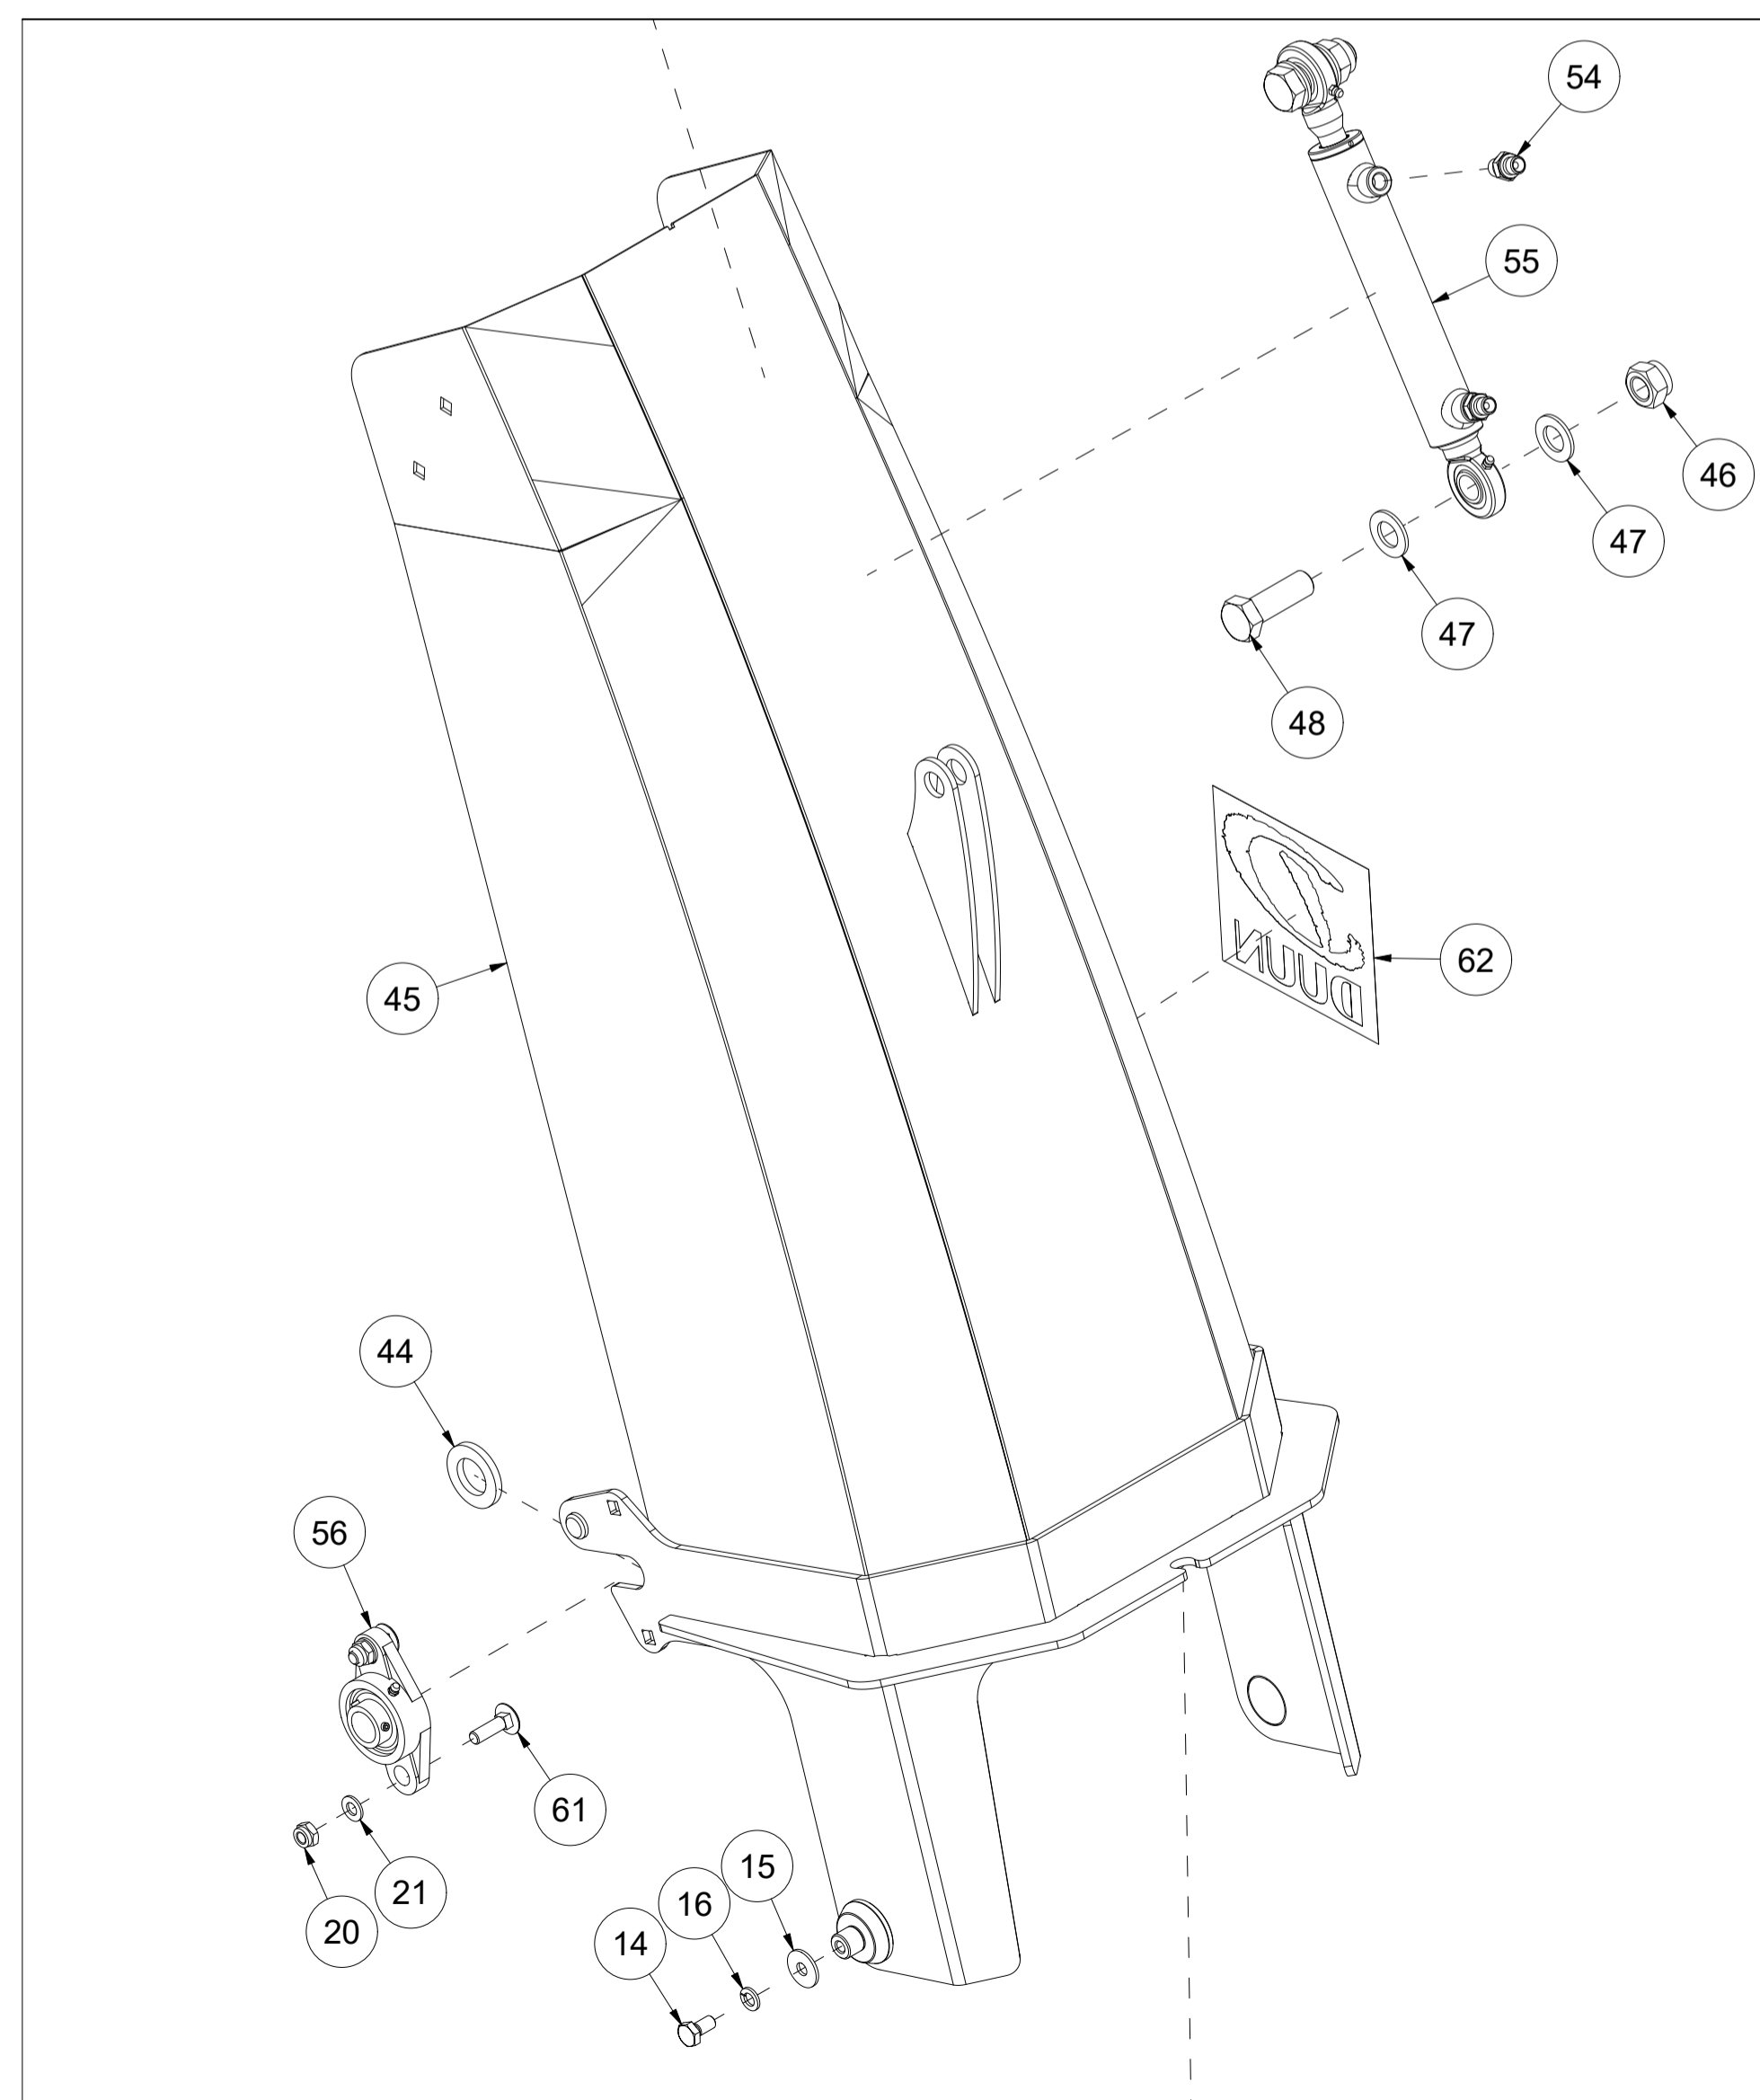

024 Loading spout TFP240

Pos	Qty	Article no	Designation	Pos	Qty	Article no	Designation
1	2	2958157	Hydraulic hose 1/4" L1200	57	1	25321026	Top flap 80 cm
2	2	2958156	Hydraulic hose 1/4" L400	58	2	25311033	Link
3	2	2958114	Hydraulic hose 1/4" L4860	59	2	2344337	Locking screw M10x50 EIZn 8.8 DIN 603
4	2	2958151	Hydraulic hose 1/4" L3510	60	2	41311075	Washer Ø12,2/30x6
5	1	25321105	Lower ejector spout 80 cm	61	4	2344332	Locking screw M10x35 EIZn 8.8 DIN 603
6	1	4251206	Hose holder	62	1	2935150	Adhesive label Duun 160x160
7	1	2955337	Safety valve	63	2	2955002	Cylinder Ø40x25 SL800
8	3	2957759	Hexagon nipple GEK BSP 3/8" L10 ED	64	4	2957754	Hexagon nipple GEK BSP 1/4" L10 ED
9	2	2957720	T-Hexagon nipple EVTK 10L	65	2	25321120	Nozzle Ø3/10x1
10	1	2957511	Transition L12-L10				
11	1	2957749	Hexagon nipple GEK BSP 3/8" L12 ED				
12	1	2957743	Swivel nipple 90° EVWK 10L				
13	1	25321107	Cover				
14	4	2422295	Hexagon screw M10x20 EIZn 8.8 DIN 933				
15	12	2533060	Body washer M10 EIZn DIN 9021				
16	4	2534060	Spring washer M10 EIZn DIN 127				
17	2	2422217	Hexagon screw M6x50 EIZn 8.8 DIN 931				
18	2	2483808	Locking nut M6 A4 DIN 985				
19	4	2537036	Washer M6 A4 DIN 125				
20	16	2483610	Locking nut M10 EIZn DIN 985				
21	16	2531060	Washer M10 EIZn DIN 125				
22	4	2344330	Locking screw M10x25 EIZn 8.8 DIN 603				
23	1	2422256	Hexagon screw M8x50 EIZn 8.8 DIN 931				
24	10	2483609	Locking nut M8 EIZn DIN 985				
25	12	2531047	Washer M8 EIZn DIN 125				
26	4	2422297	Hexagon screw M10x25 EIZn 8.8 DIN 933				
27	4	2483810	Locking nut M10 A4 DIN 985				
28	2	25321121	Double washer				
29	3	2935088	Adhesive label 90x48 Hand pinch hazard				
30	1	25321109	Middle spout 80 cm				
31	1	25321112	Handle				
32	1	25321113	Hinge stems				
33	1	25321114	Mirrored handle				
34	1	25321115	Lock pin				
35	1	25321110	Setting screw M12x90				
36	2	25311103	Sliding rail				
37	2	25311109	Distance rail				
38	2	2472246	Unbrako countersunk head screw M8x25 EIZn DIN 7991				
39	1	2422246	Hexagon screw M8x25 EIZn 8.8 DIN 933				
40	1	2245047	Plastic handle				
41	1	2552240	Coupling 10x60				
42	2	2481611	Hexagon nut M12 EIZn DIN 934				
43	8	2472248	Unbrako countersunk head screw M8x30 EIZn DIN 7991				
44	2	41311113	Spacer ring				
45	1	25321108	Upper spout 80 cm				
46	2	2483615	Locking nut M20 EIZn DIN 985				
47	4	2531086	Washer M20 EIZn DIN 125				
48	2	2422576	Hexagon screw M20x60 EIZn 8.8 DIN 931				
49	1	25321027	Intermediate flap				
50	8	2245218	Plastic lining Ø18/16 Flange Ø26				
51	6	2344335	Locking screw M10x45 EIZn 8.8 DIN 603				
52	8	2531069	Washer M12 EIZn DIN 125				
53	8	25311031	Bearing sleeve				
54	2	2957755	Hexagon nipple BSP 1/4" - 1/4"				
55	1	2955003	Cylinder Ø32/20 SL150				
56	2	2954169	Flange bearing UCFL 205 25mm