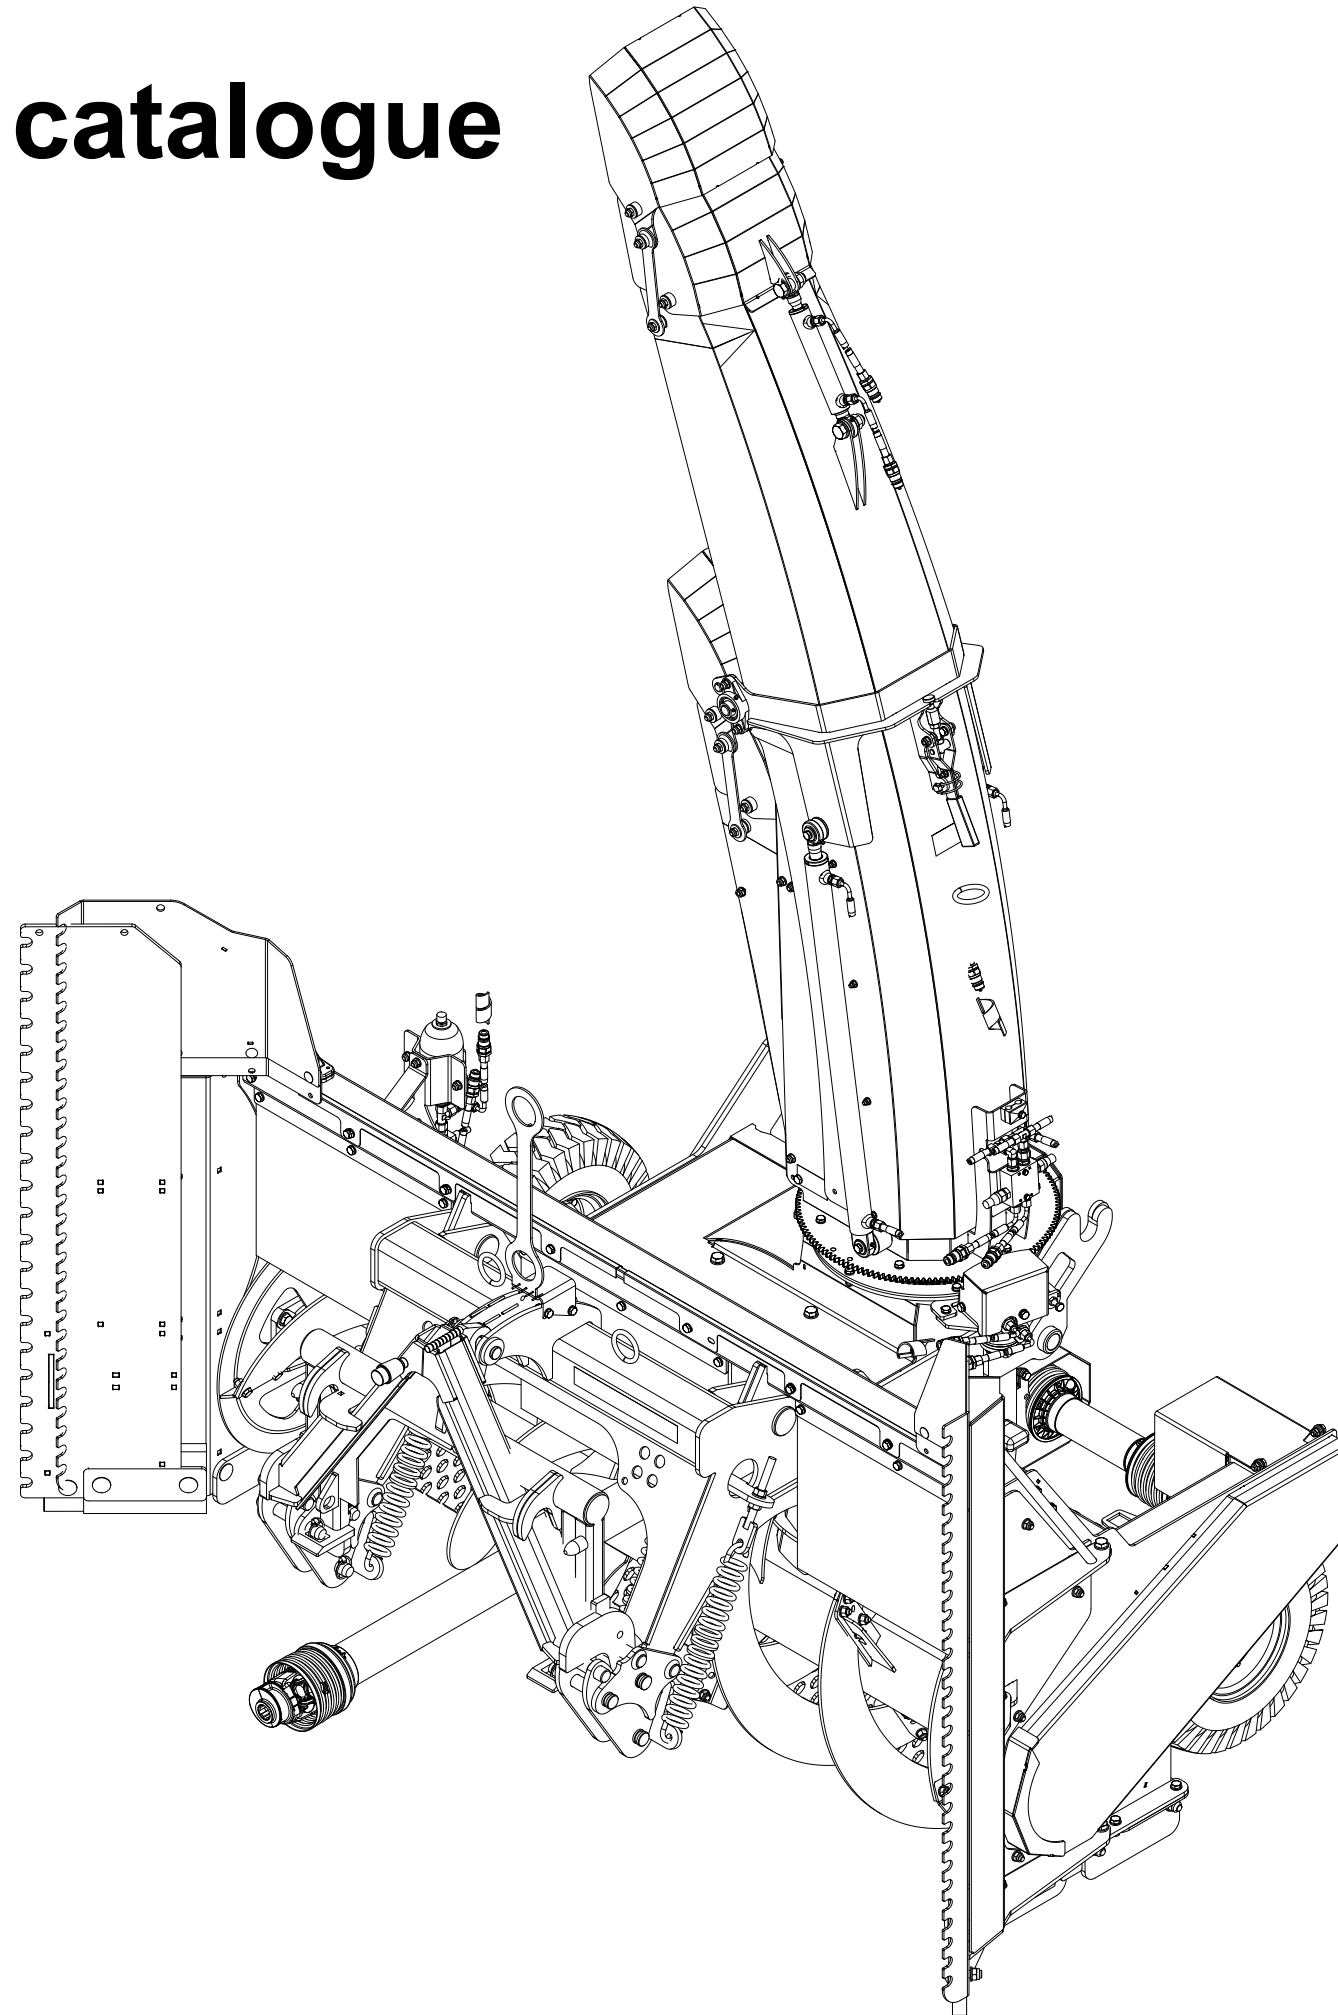

# TFP240 Spare parts catalogue

Duun Industrier as  
7630 Åsen, Norway  
[www.duun.no](http://www.duun.no)

Pos	Qty	Article no	Designation
1	1	25321014	Cover
2	1	2534060	Spring washer M10 EIZn DIN 127
3	19	2531060	Washer M10 EIZn DIN 125
4	1	2422295	Hexagon screw M10x20 EIZn 8.8 DIN 933
5	2	25311040	Clamp rail
6	2	25311039	Rubber protection
7	9	2422303	Hexagon screw M10x40 EIZn 8.8 DIN 931
8	9	2483610	Locking nut M10 EIZn DIN 985
9	2	25311075	Wear steel 12x107x283
10	12	2344491	Locking screw M16x45 EIZn 8.8 DIN 603
11	12	2489175	Locking nut with flange M16 EIZn DIN 6926
12	2	25321044	Perforated wear steel 11x200x1116
13	1	2935154	Adhesive label TFP240
14	1	25321040	Clamp rail
15	1	25321039	Rubber protection
16	1	25321132	Hull v2 TFP240