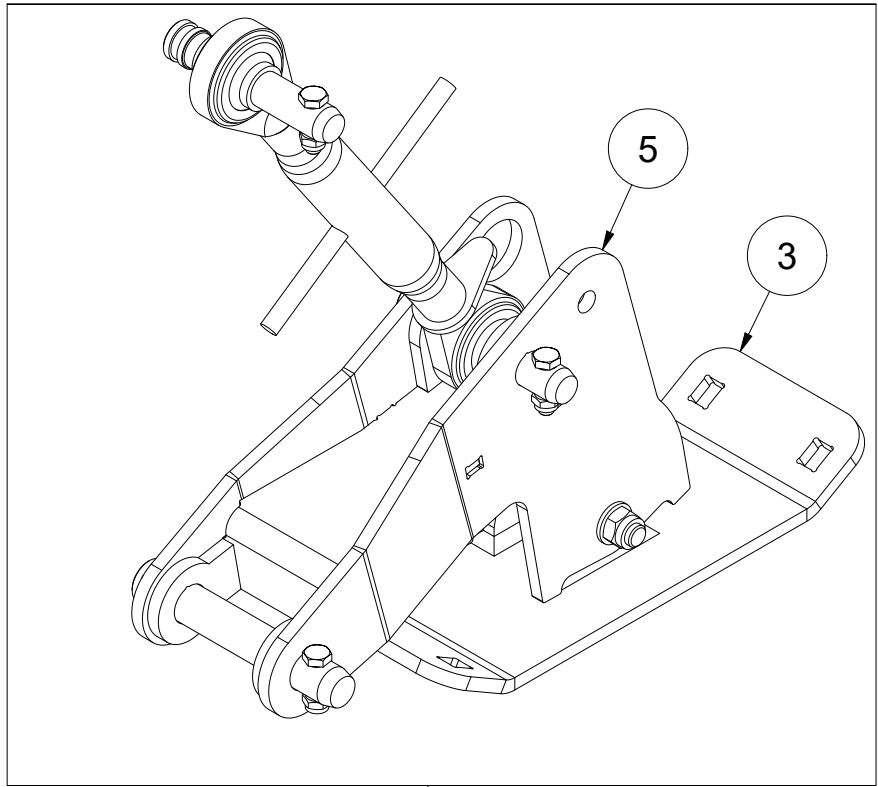

007 Skid pad TFP240

Pos	Qty	Article no	Designation
1	4	2531078	Washer M16 EIZn DIN 125
2	2	2483613	Locking nut M16 EIZn DIN 985
3	2	25211043	Left skid pad
4	2	2422504	Hexagon screw M16x120 EIZn 8.8 DIN 931
5	1	25311115	Right skid pad holder
6	2	2551732	Drawbar bolt cat. 2 Ø28x134
7	1	25311116	Left skid pad holder
8	6	2483610	Locking nut M10 EIZn DIN 985
9	6	2422303	Hexagon screw M10x40 EIZn 8.8 DIN 931
10	2	2551715	Turnbuckle cat.2 400mm
11	4	2526326	Top strut bolt cat. 2 Ø25,4x103