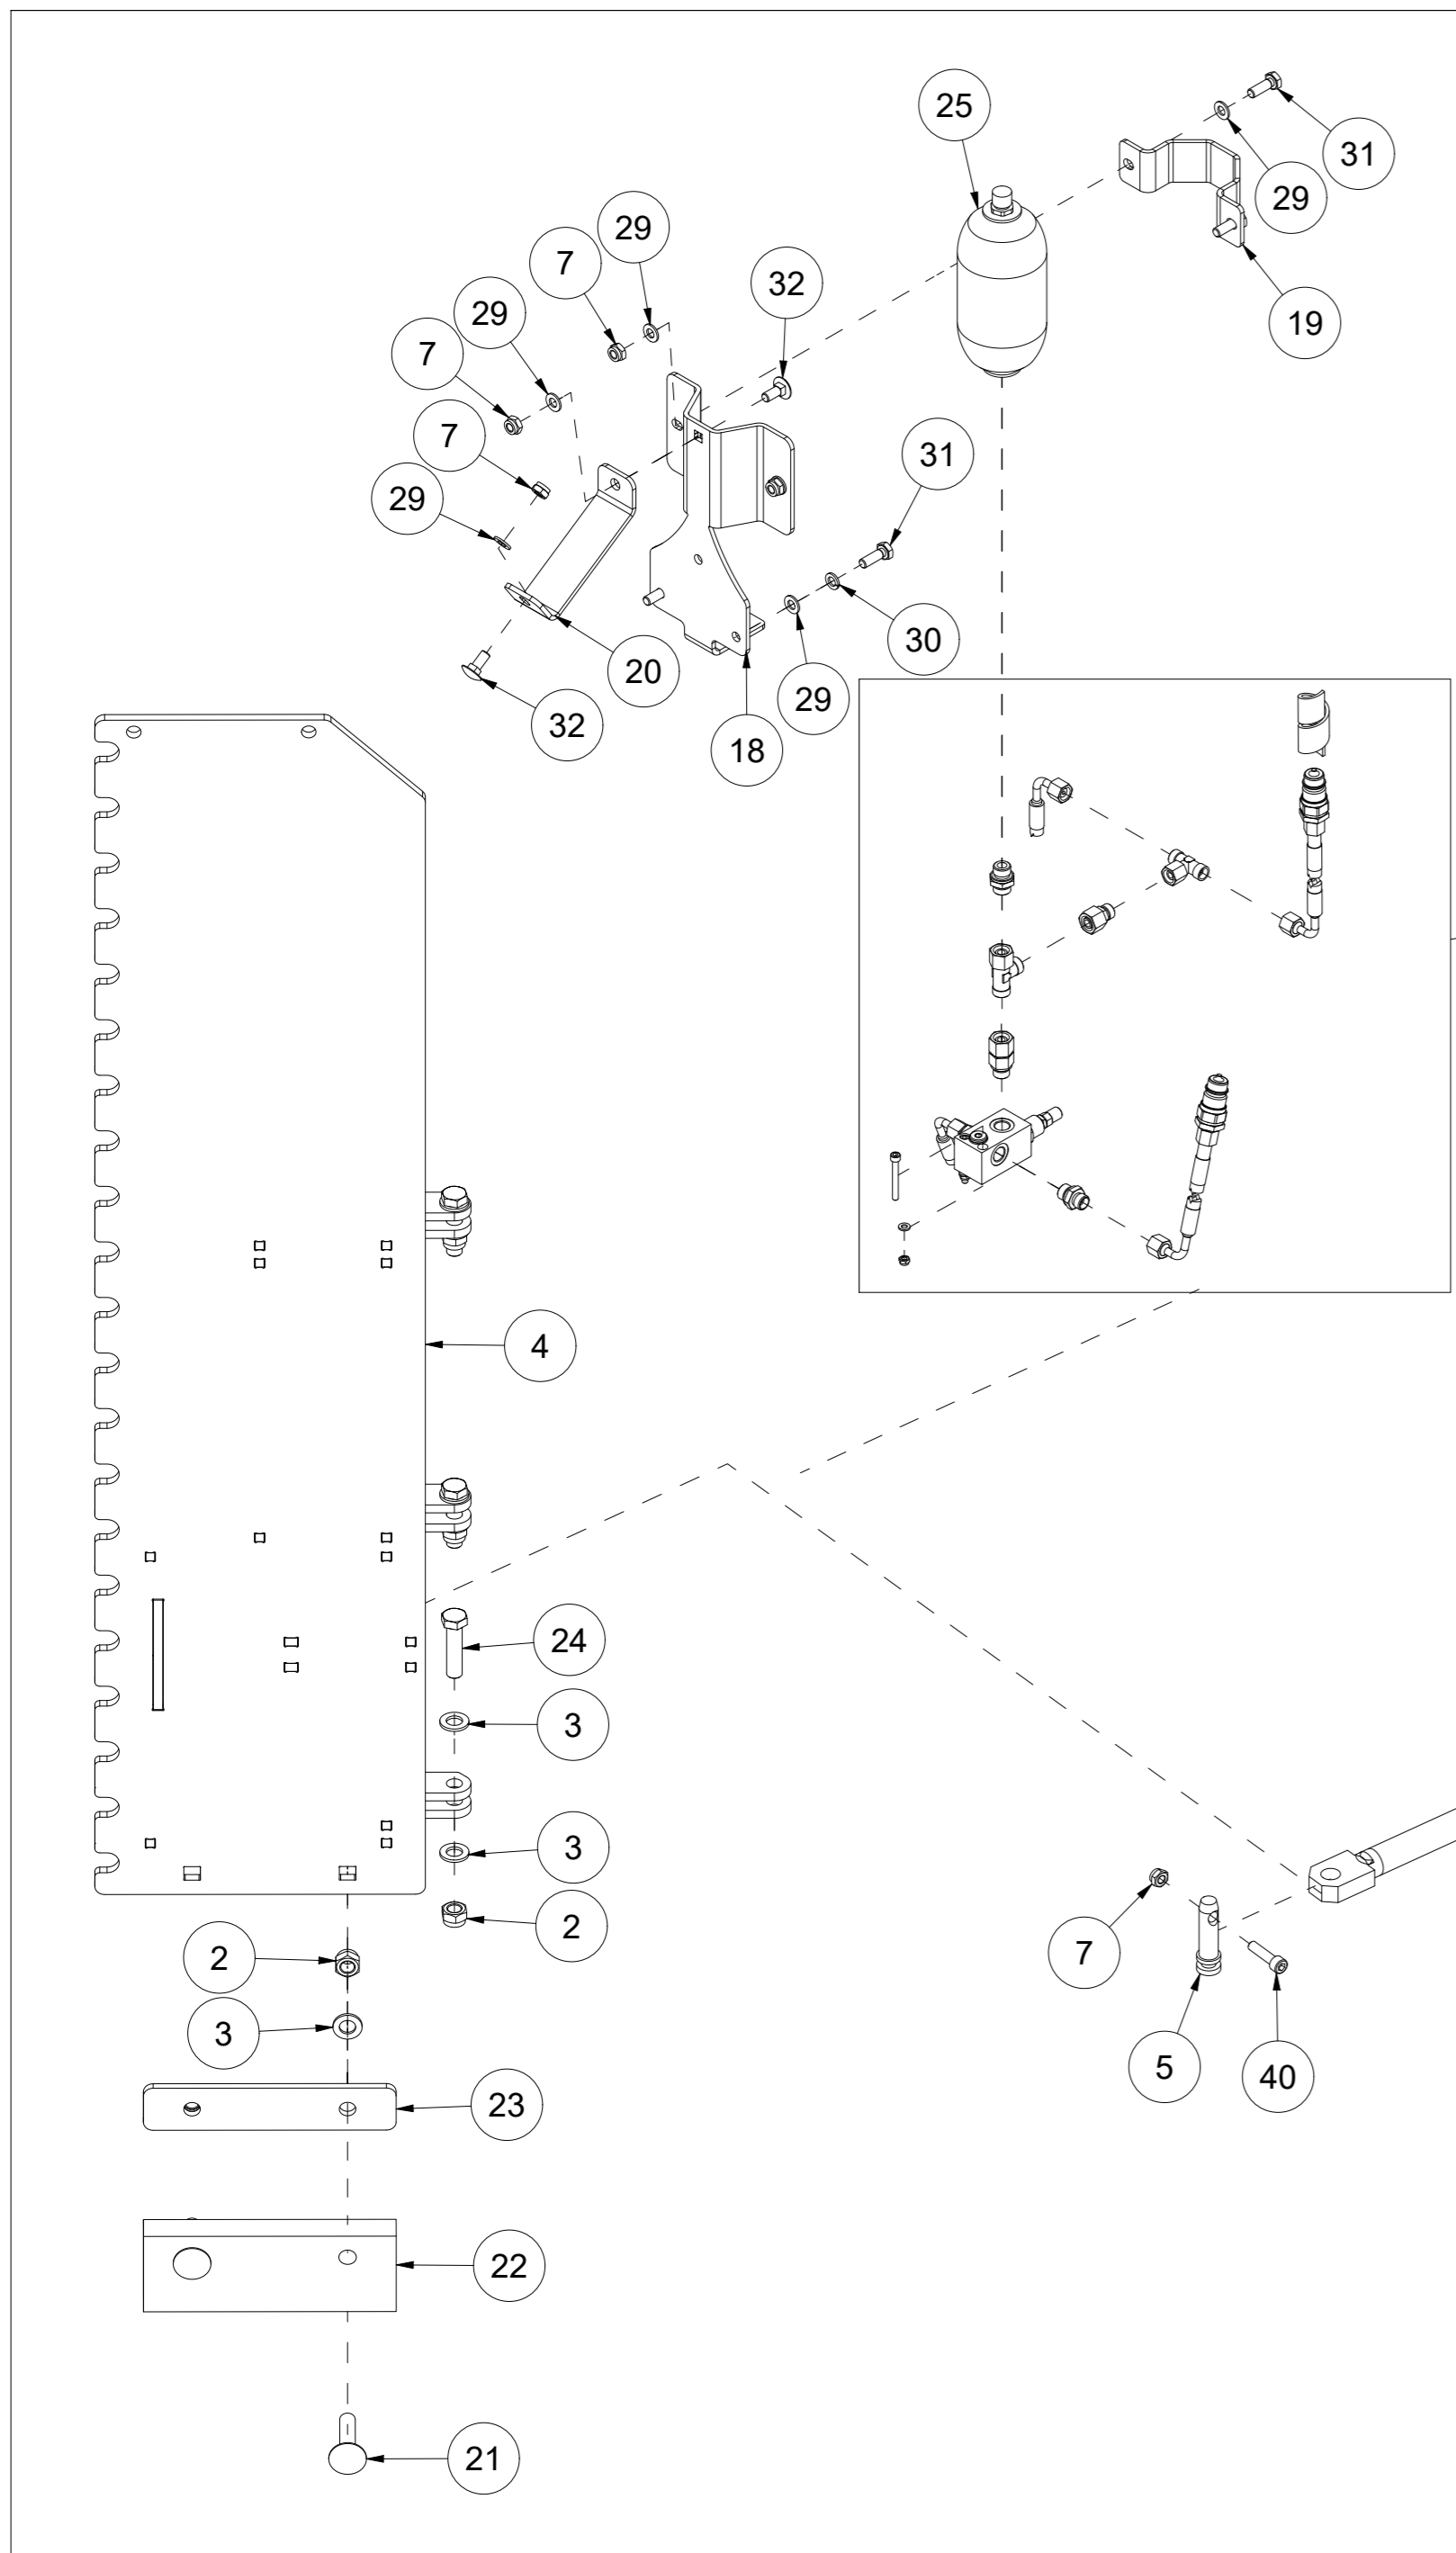

017 Hydraulic side extension TFP240

Pos	Qty	Article no	Designation
1	1	25311154	Hose protection L1700
2	5	2483613	Locking nut M16 EIZn DIN 985
3	8	2531078	Washer M16 EIZn DIN 125
4	1	25311092	Hydraulic side extension
5	2	25201042	Bolt Ø19,8x45
6	1	2422301	Hexagon screw M10x35 EIZn 8.8 DIN 933
7	6	2483610	Locking nut M10 EIZn DIN 985
8	1	25321103	Hydraulic side extension cylinder attachment
9	4	2483611	Locking nut M12 EIZn DIN 985
10	8	2531069	Washer M12 EIZn DIN 125
11	4	2422350	Hexagon screw M12x35 EIZn 8.8 DIN 933
12	1	4251206	Hose holder
13	1	2422258	Hexagon screw M8x55 EIZn 8.8 DIN 931
14	1	2483609	Locking nut M8 EIZn DIN 985
15	2	2531047	Washer M8 EIZn DIN 125
16	1	2955001	Cylinder Ø50/30 SL230
17	4	2957759	Hexagon nipple GEK BSP 3/8" L10 ED
18	1	25311073	Accumulator bracket
19	1	25311072	Clamps
20	1	25311087	Attach
21	2	2344498	Locking screw M16x70 EIZn 8.8 DIN 603
22	1	25311045	Edge scraper
23	1	25311046	Plate
24	3	2422497	Hexagon screw M16x65 EIZn 8.8 DIN 931
25	1	2955308	Accumulator 0,7l
26	1	2957748	Swivel nipple EVGE 12L BSP 3/8" ED
27	1	2957720	T-hexagon nipple EVTK 10L
28	1	2957735	Hexagon nipple GEK M18x1,5 L12 ED
29	8	2531060	Washer M10 EIZn DIN 125
30	2	2534060	Spring washer M10 EIZn DIN 127
31	4	2422299	Hexagon screw M10x30 EIZn 8.8 DIN 933
32	2	2441297	Locking screw M10x25 EIZn 4.6 DIN 603
33	2	2483608	Locking nut M6 EIZn DIN 985
34	2	2531039	Washer M6 EIZn DIN 125
35	1	2957511	Transition L12-L10
36	1	2957723	T-hexagon nipple EVLK 12L
37	1	2955328	Safety valve 3/8" 180 bar
38	2	2477217	Unbrako cylinder scrue M6x50 EIZn DIN 912
39	1	2958154	Hydraulic hose 1/4" L800
40	1	2477303	Unbrako cylinder screw M10x40 EIZn DIN 912
41	1	2958160	Hydraulic hose 1/4" L1000
42	2	2958150	Hydraulic hose 1/4" L3000