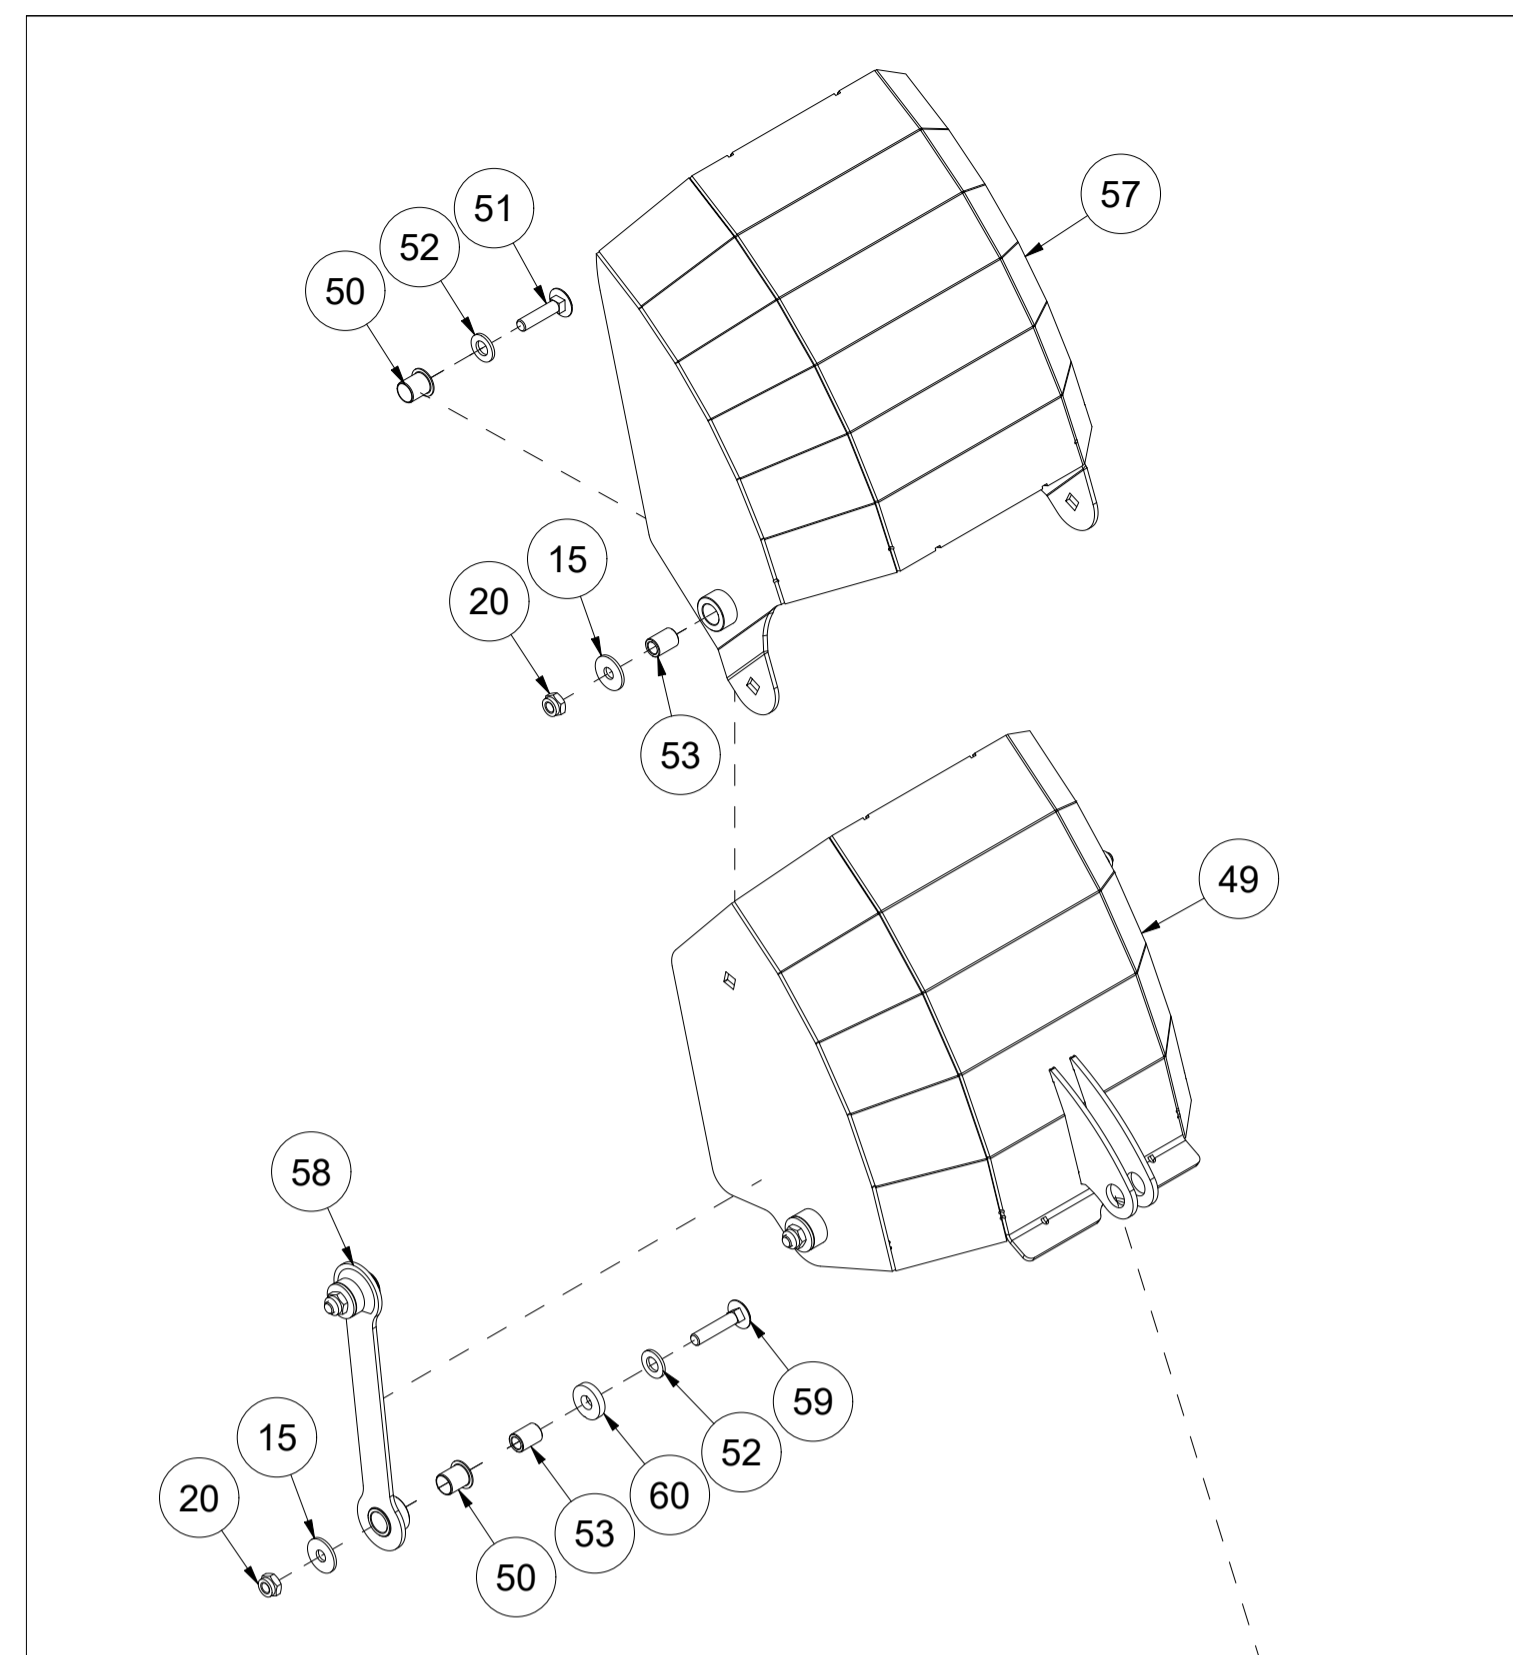

024 Loading spout TFP240

Pos	Qty	Article no	Designation	Pos	Qty	Article no	Designation
1	2	2958157	Hydraulic hose 1/4" L1200	57	1	25321026	Top flap 80 cm
2	2	2958156	Hydraulic hose 1/4" L400	58	2	25311033	Link
3	2	2958114	Hydraulic hose 1/4" L4860	59	2	2344337	Locking screw M10x50 EIZn 8.8 DIN 603
4	2	2958151	Hydraulic hose 1/4" L3510	60	2	41311075	Washer Ø12,2/30x6
5	1	25321105	Lower ejector spout 80 cm	61	4	2344332	Locking screw M10x35 EIZn 8.8 DIN 603
6	1	4251206	Hose holder	62	1	2935150	Adhesive label Duun 160x160
7	1	2955337	Safety valve	63	2	2955002	Cylinder Ø40x25 SL800
8	3	2957759	Hexagon nipple GEK BSP 3/8" L10 ED	64	4	2957754	Hexagon nipple GEK BSP 1/4" L10 ED
9	2	2957720	T-Hexagon nipple EVTK 10L	65	2	25321120	Nozzle Ø3/10x1
10	1	2957511	Transition L12-L10				
11	1	2957749	Hexagon nipple GEK BSP 3/8" L12 ED				
12	1	2957743	Swivel nipple 90° EVWK 10L				
13	1	25321107	Cover				
14	4	2422295	Hexagon screw M10x20 EIZn 8.8 DIN 933				
15	12	2533060	Body washer M10 EIZn DIN 9021				
16	4	2534060	Spring washer M10 EIZn DIN 127				
17	2	2422217	Hexagon screw M6x50 EIZn 8.8 DIN 931				
18	2	2483808	Locking nut M6 A4 DIN 985				
19	4	2537036	Washer M6 A4 DIN 125				
20	16	2483610	Locking nut M10 EIZn DIN 985				
21	16	2531060	Washer M10 EIZn DIN 125				
22	4	2344330	Locking screw M10x25 EIZn 8.8 DIN 603				
23	1	2422256	Hexagon screw M8x50 EIZn 8.8 DIN 931				
24	10	2483609	Locking nut M8 EIZn DIN 985				
25	12	2531047	Washer M8 EIZn DIN 125				
26	4	2422297	Hexagon screw M10x25 EIZn 8.8 DIN 933				
27	4	2483810	Locking nut M10 A4 DIN 985				
28	2	25321121	Double washer				
29	3	2935088	Adhesive label 90x48 Hand pinch hazard				
30	1	25321109	Middle spout 80 cm				
31	1	25321112	Handle				
32	1	25321113	Hinge stems				
33	1	25321114	Mirrored handle				
34	1	25321115	Lock pin				
35	1	25321110	Setting screw M12x90				
36	2	25311103	Sliding rail				
37	2	25311109	Distance rail				
38	2	2472246	Unbrako countersunk head screw M8x25 EIZn DIN 7991				
39	1	2422246	Hexagon screw M8x25 EIZn 8.8 DIN 933				
40	1	2245047	Plastic handle				
41	1	2552240	Coupling 10x60				
42	2	2481611	Hexagon nut M12 EIZn DIN 934				
43	8	2472248	Unbrako countersunk head screw M8x30 EIZn DIN 7991				
44	2	41311113	Spacer ring				
45	1	25321108	Upper spout 80 cm				
46	2	2483615	Locking nut M20 EIZn DIN 985				
47	4	2531086	Washer M20 EIZn DIN 125				
48	2	2422576	Hexagon screw M20x60 EIZn 8.8 DIN 931				
49	1	25321027	Intermediate flap				
50	8	2245218	Plastic lining Ø18/16 Flange Ø26				
51	6	2344335	Locking screw M10x45 EIZn 8.8 DIN 603				
52	8	2531069	Washer M12 EIZn DIN 125				
53	8	25311031	Bearing sleeve				
54	2	2957755	Hexagon nipple BSP 1/4" - 1/4"				
55	1	2955003	Cylinder Ø32/20 SL150				
56	2	2954169	Flange bearing UCFL 205 25mm