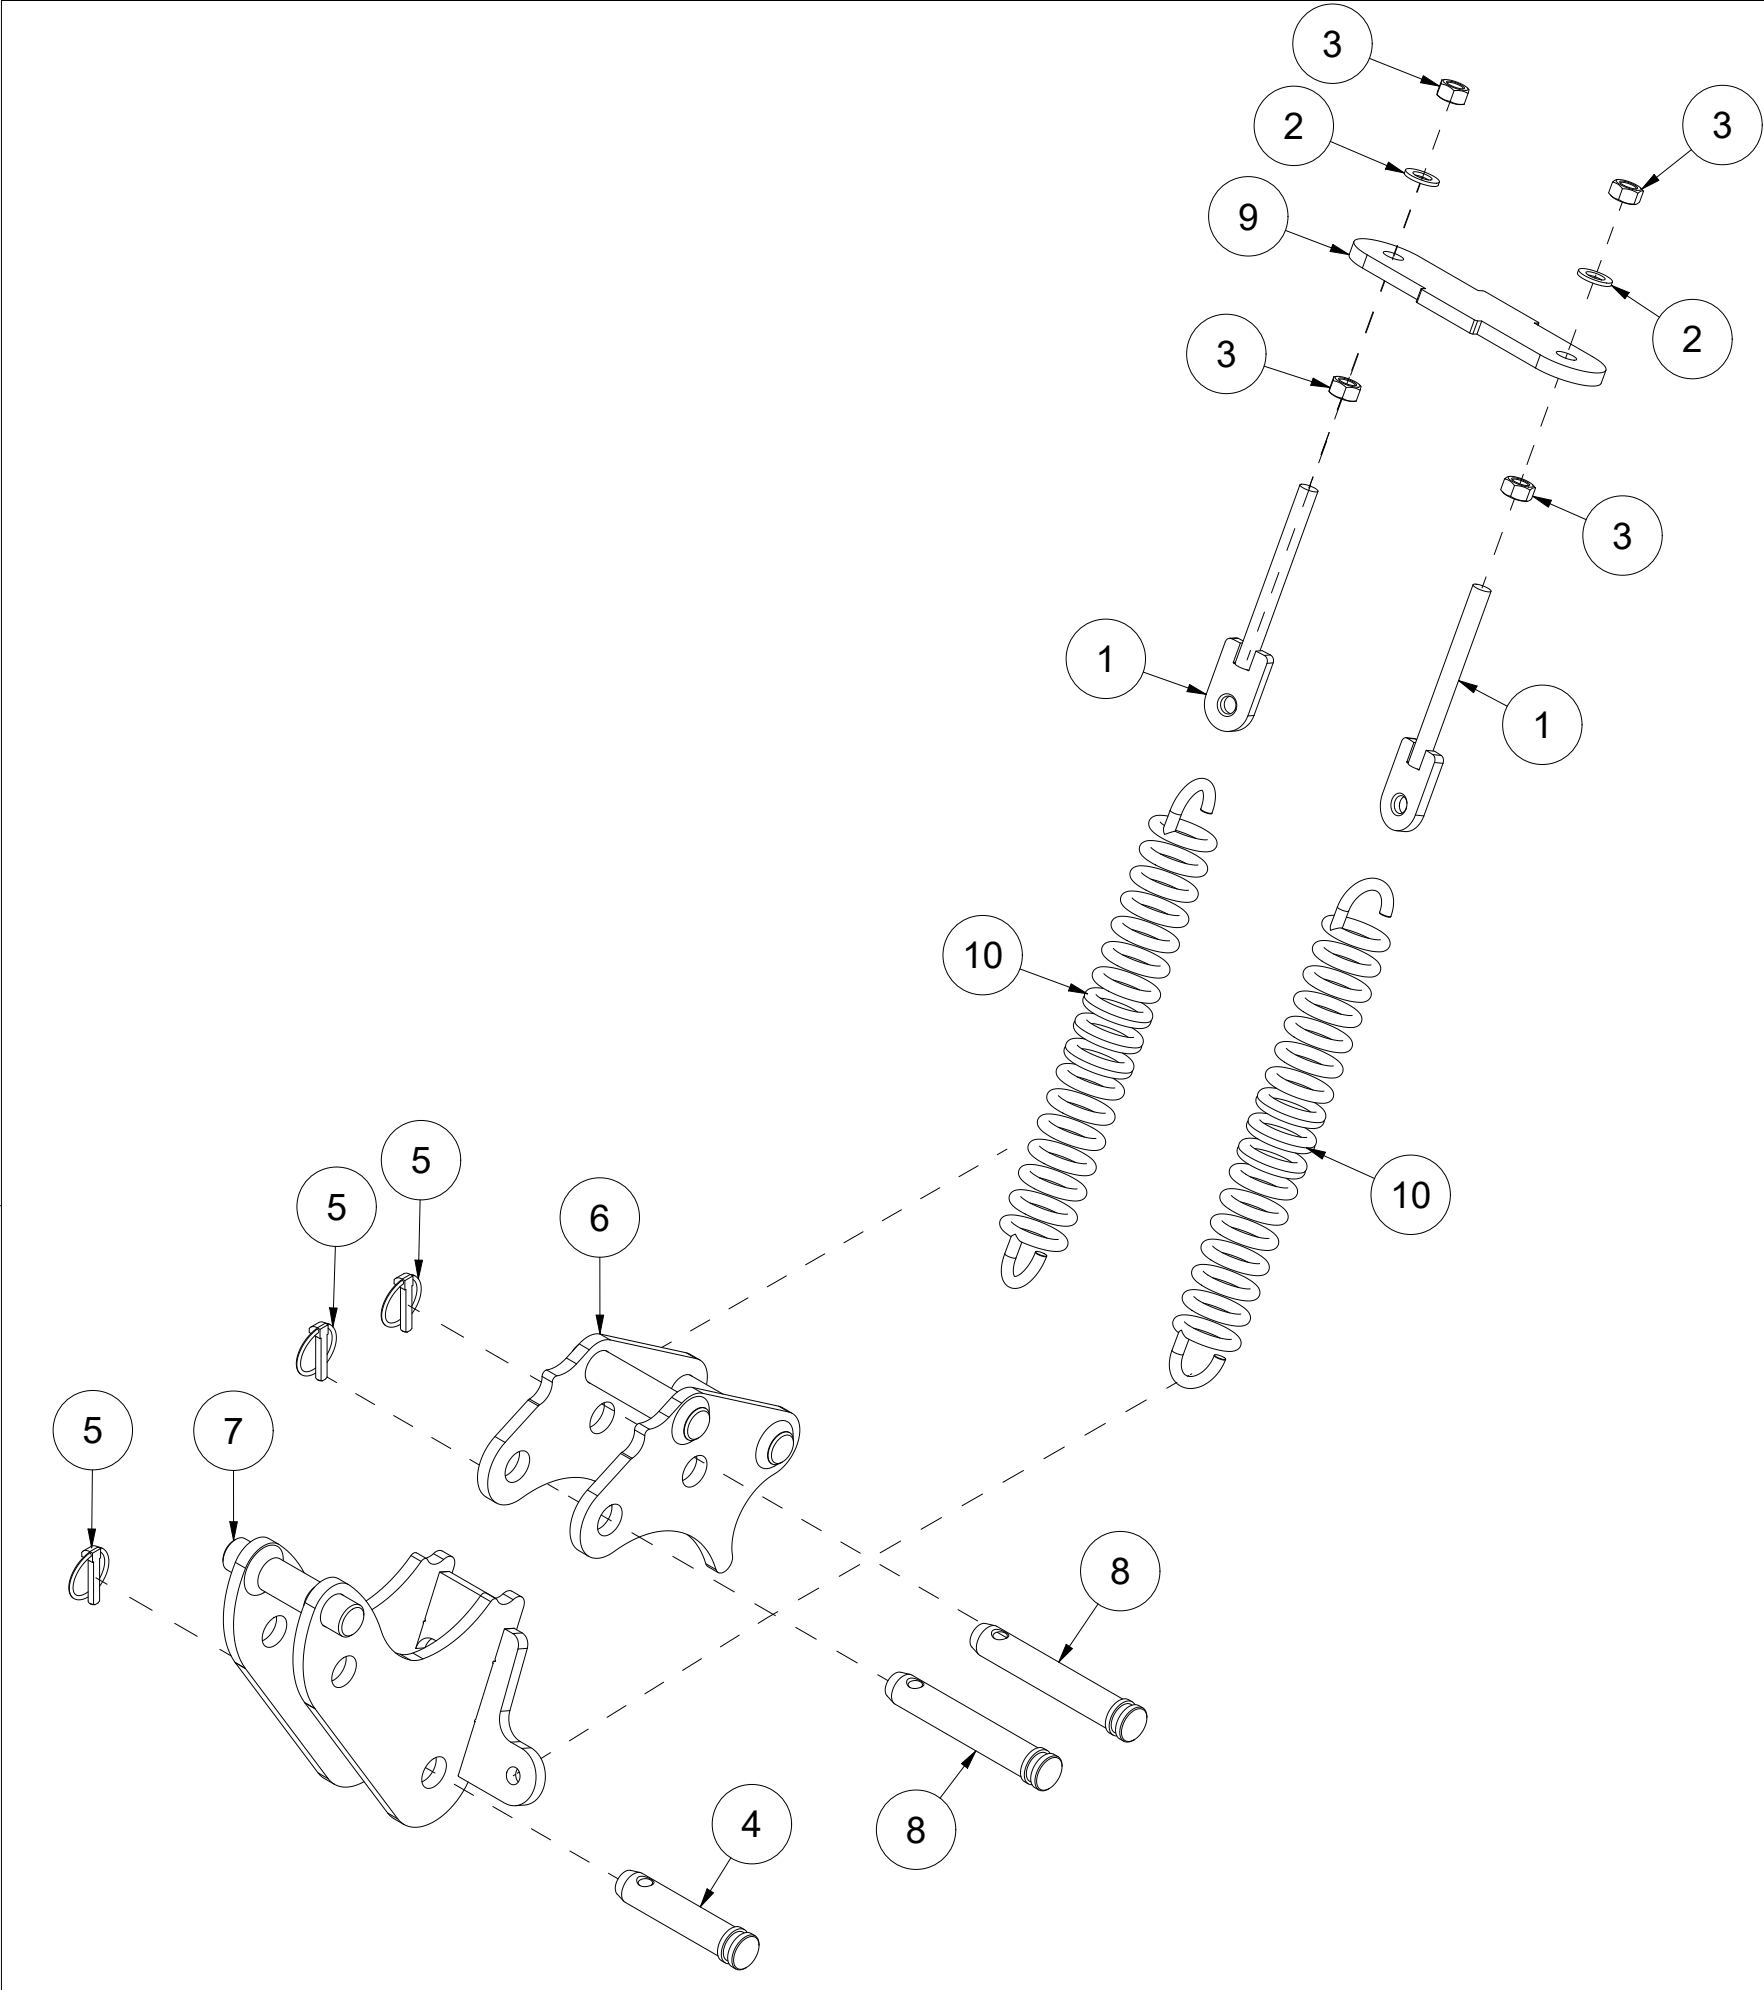

020 Trigger springs TFP240

Pos	Qty	Article no	Designation
1	4	25201073	Tightening screw
2	8	2531078	Washer M16 ElZn DIN 125
3	8	2481613	Hexagon nut M16 ElZn DIN 934
4	2	2551730	Drawbar bolt cat. 2 Ø28x95
5	6	2556142	Linch pin Ø10x40
6	2	25311132	Inner spring trigger
7	2	25311133	Outer spring trigger
8	4	2551732	Drawbar bolt cat. 2 Ø28x134
9	2	25311148	Bracket
10	4	25211036	Spring for a spring trigger