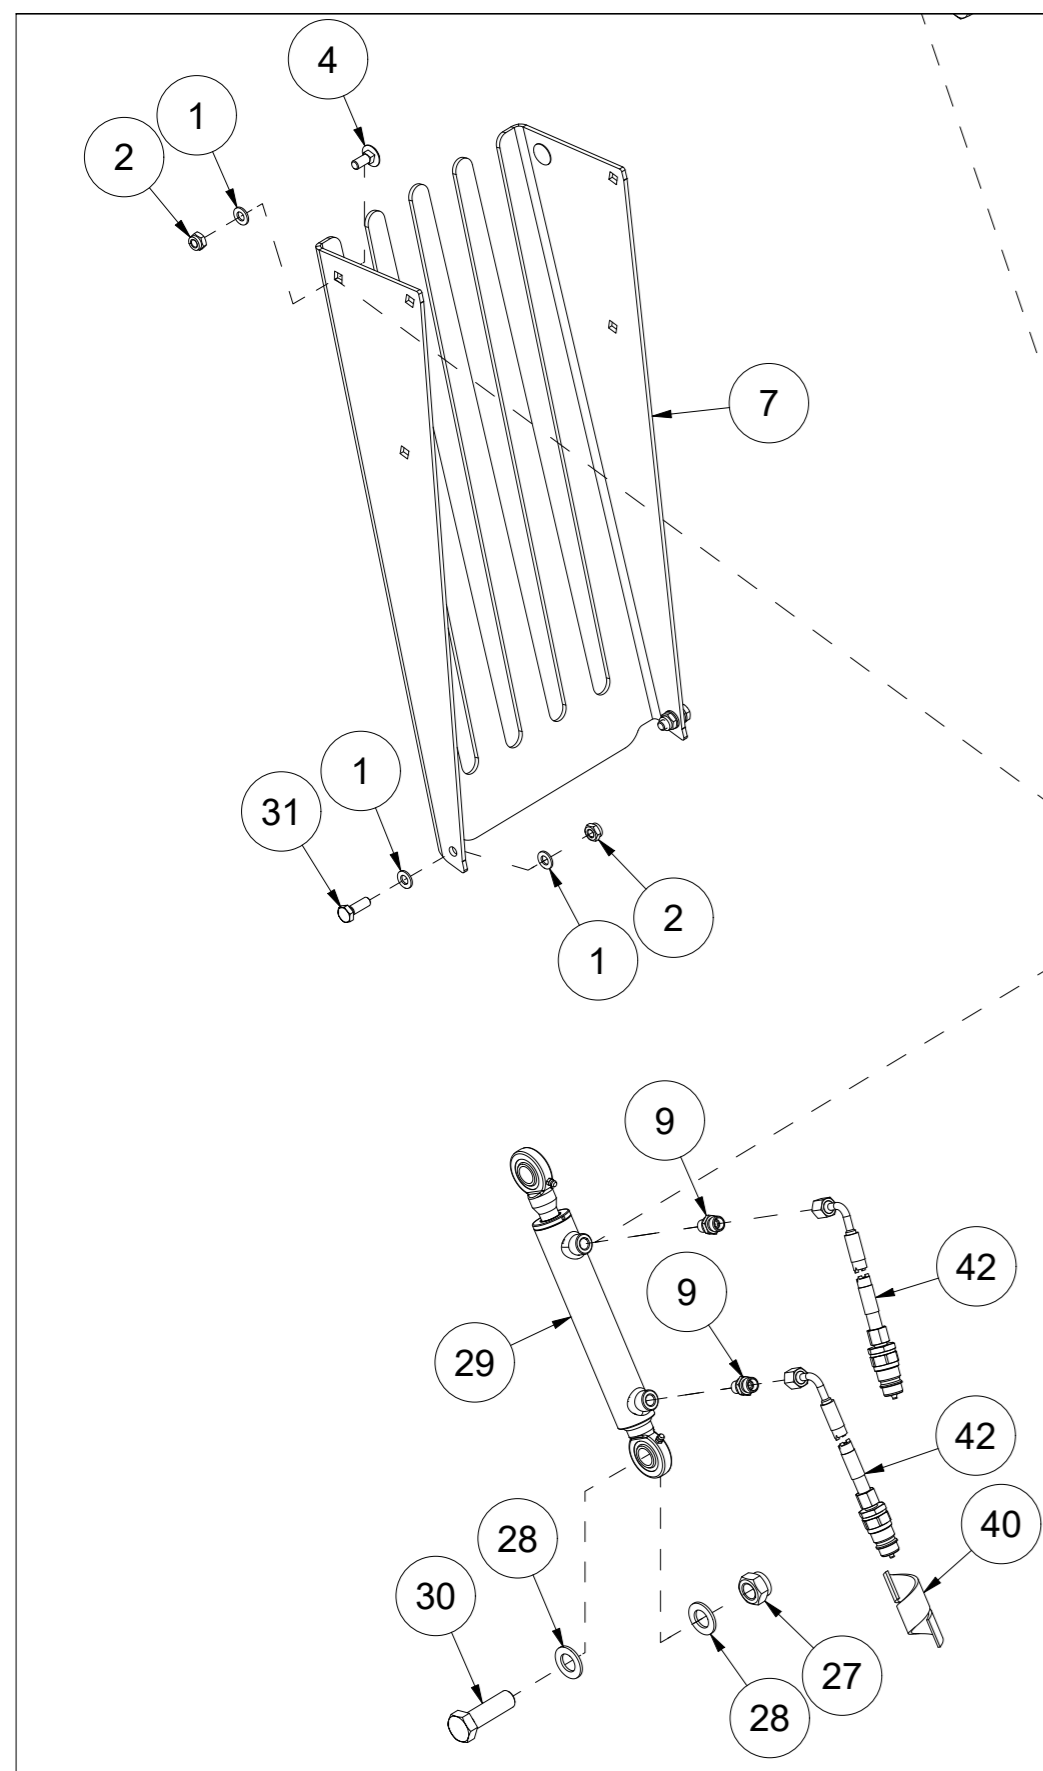

004 Ejector spout TFP240

Pos	Qty	Article no	Designation
1	33	2531060	Washer M10 EIZn DIN 125
2	17	2483610	Locking nut M10 EIZn DIN 985
3	8	2422301	Hexagon screw M10x35 EIZn 8.8 DIN 933
4	2	2344330	Locking screw M10x25 EIZn 8.8 DIN 603
5	1	2935150	Adhesive label Duun 160x160
6	2	2935088	Adhesive label 90x48 Hand pinch hazard
7	1	25201044	Grate
8	1	25321131	Spout 80 cm
9	2	2957754	Hexagon nipple GEK BSP 1/4" L10 ED
10	1	25321027	Intermediate flap
11	2	2245218	Plastic lining Ø18/16 Flange Ø26
12	2	2344335	Locking screw M10x45 EIZn 8.8 DIN 603
13	6	2531069	Washer M12 EIZn DIN 125
14	2	2533060	Body washer M10 EIZn DIN 9021
15	2	25311031	Bearing sleeve
16	1	25311024	Cover
17	1	2955508	Hydraulic motor 50 ccm
18	1	25311091	Cog wheel Z14 module 4
19	1	2533058	Body washer ø9/35x3 EIZn
20	1	2534047	Spring washer M8 EIZn DIN 127
21	1	2422246	Hexagon screw M8x25 EIZn 8.8 DIN 933
22	2	2483611	Locking nut M12 EIZn DIN 985
23	2	2422352	Hexagon screw M12x40 EIZn 8.8 DIN 933
24	3	2422290	Hexagon screw M10x16 EIZn 8.8 DIN 933
25	5	2534060	Spring washer M10 EIZn DIN 127
26	2	2957758	Hexagon nipple GEK BSP 1/2" L10 ED
27	2	2483615	Locking nut M20 EIZn DIN 985
28	4	2531086	Washer M20 EIZn DIN 125
29	1	2955003	Cylinder Ø32/20 SL150
30	2	2422578	Hexagon screw M20x65 EIZn 8.8 DIN 931
31	7	2422299	Hexagon screw M10x30 EIZn 8.8 DIN 933
32	1	25311152	Stops rotation spout
33	1	25311153	Stopping
34	2	25321120	Nozzle Ø3/10x1
35	1	25311162	Bracket
36	1	25311161	Bracket
37	1	2481610	Hexagon nut M10 EIZn DIN 934
38	1	2425310	Hexagon screw M10x60 EIZn 8.8 DIN 933
39	1	25311154	Hose protection L1700
40	1	25311155	Hose protection L2500
41	2	2958150	Hydraulic hose 1/4" L3000
42	2	2958151	Hydraulic hose 1/4" L3510