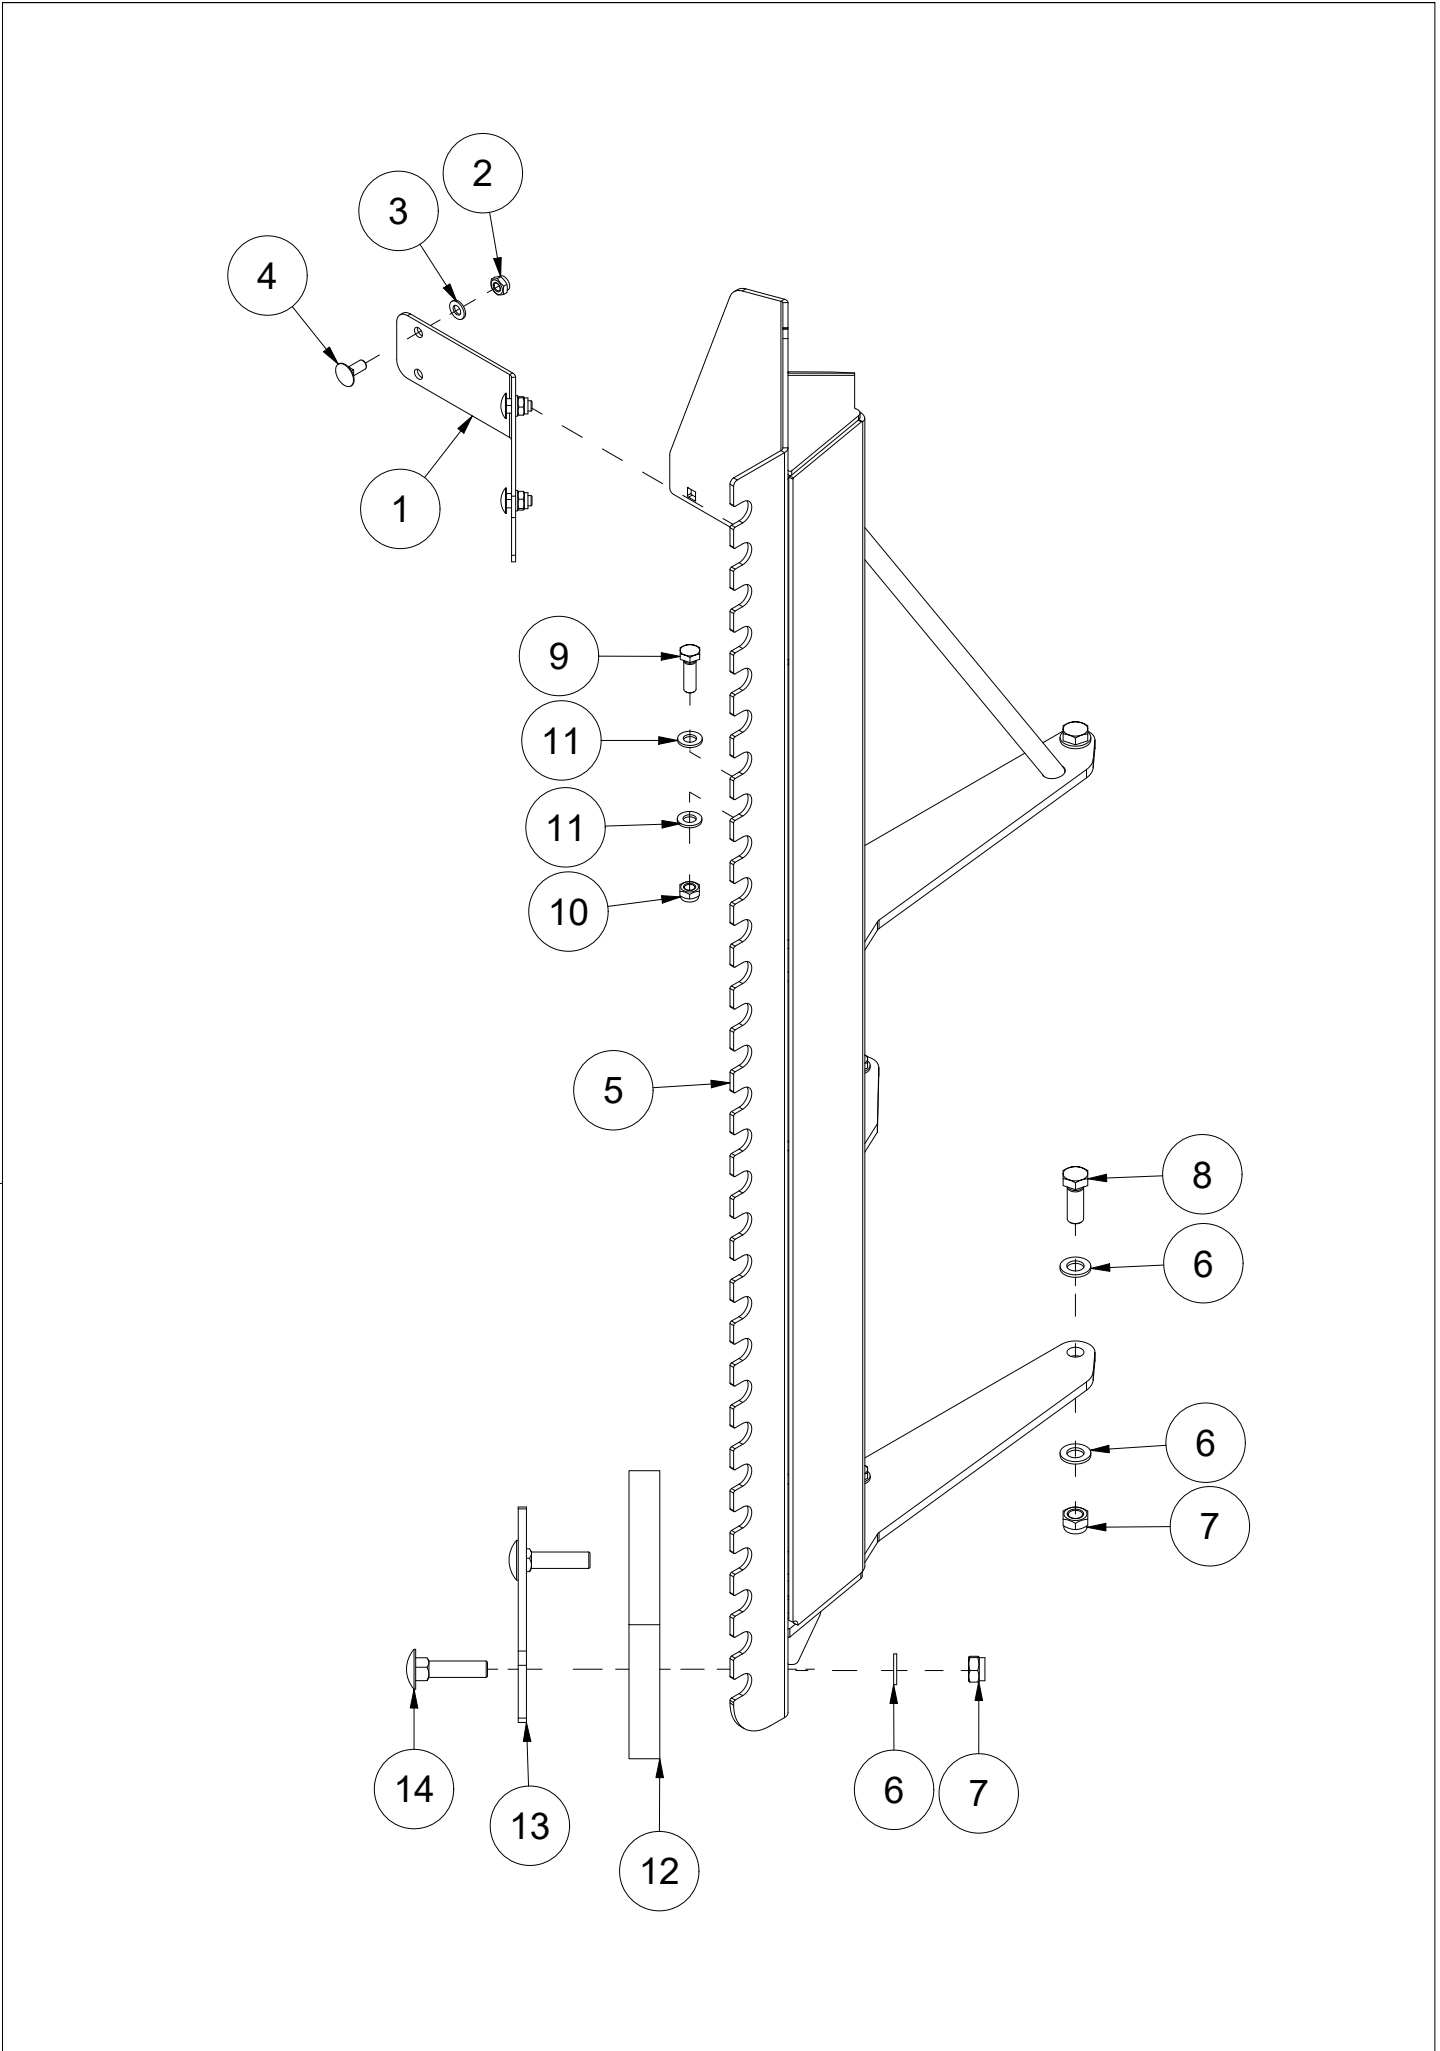

# 006 Three-point linkage TFP240

Pos	Qty	Article no	Designation
1	1	25311021	Tractor attachment v2
2	2	2551730	Drawbar bolt cat. 2 Ø28x95
3	2	2556142	Linch pin Ø10x40
4	2	2483611	Locking nut M12 EIZn DIN 985
5	2	2422356	Hexagon screw M12x50 EIZn 8.8 DIN 931
6	1	2935121	Adhesive label 45x309 Snowblower 540 rpm collection plate
7	4	2531060	Washer M10 EIZn DIN 125
8	2	2422301	Hexagon screw M10x35 EIZn 8.8 DIN 933
9	1	25311100	Hose holder
10	2	2551742	Drawbar bolt cat. 3 Ø36x130
11	2	2483610	Locking nut M10 EIZn DIN 985

# 010 Ice scraper skid pad TFP240

Pos	Qty	Article no	Designation
1	2	25301074	Ice scraper bracket
2	8	2344491	Locking screw M16x45 ElZn 8.8 DIN 603
3	8	2489175	Locking nut with flange M16 ElZn DIN 6926
4	2	25301102	Ice scraper steel 11x200x203

# 011 Left side wall TFP240

Pos	Qty	Article no	Designation
1	1	25321004	Left side wall TFP240
2	6	2483611	Locking nut M12 EIZn DIN 985
3	12	2531069	Washer M12 EIZn DIN 125
4	6	2422350	Hexagon screw M12x35 EIZn 8.8 DIN 933
5	2	2344491	Locking screw M16x45 EIZn 8.8 DIN 603
6	2	2489175	Locking nut with flange M16 EIZn DIN 6926
7	1	25311075	Wear steel 12x107x283

# 013 Left side extension TFP240

Pos	Qty	Article no	Designation
1	1	25321104	Plate
2	3	2483610	Locking nut M10 EIZn DIN 985
3	3	2531060	Washer M10 EIZn DIN 125
4	3	2344330	Locking screw M10x25 EIZn 8.8 DIN 603
5	1	25311034	Left side extension
6	6	2531078	Washer M16 EIZn DIN 125
7	4	2483613	Locking nut M16 EIZn DIN 985
8	2	2422491	Hexagon screw M16x45 EIZn 8.8 DIN 933
9	3	2422352	Hexagon screw M12x40 EIZn 8.8 DIN 933
10	3	2483611	Locking nut M12 EIZn DIN 985
11	6	2531069	Washer M12 EIZn DIN 125
12	1	25311035	Edge scraper
13	1	25311036	Plate
14	2	2344498	Locking screw M16x70 EIZn 8.8 DIN 603