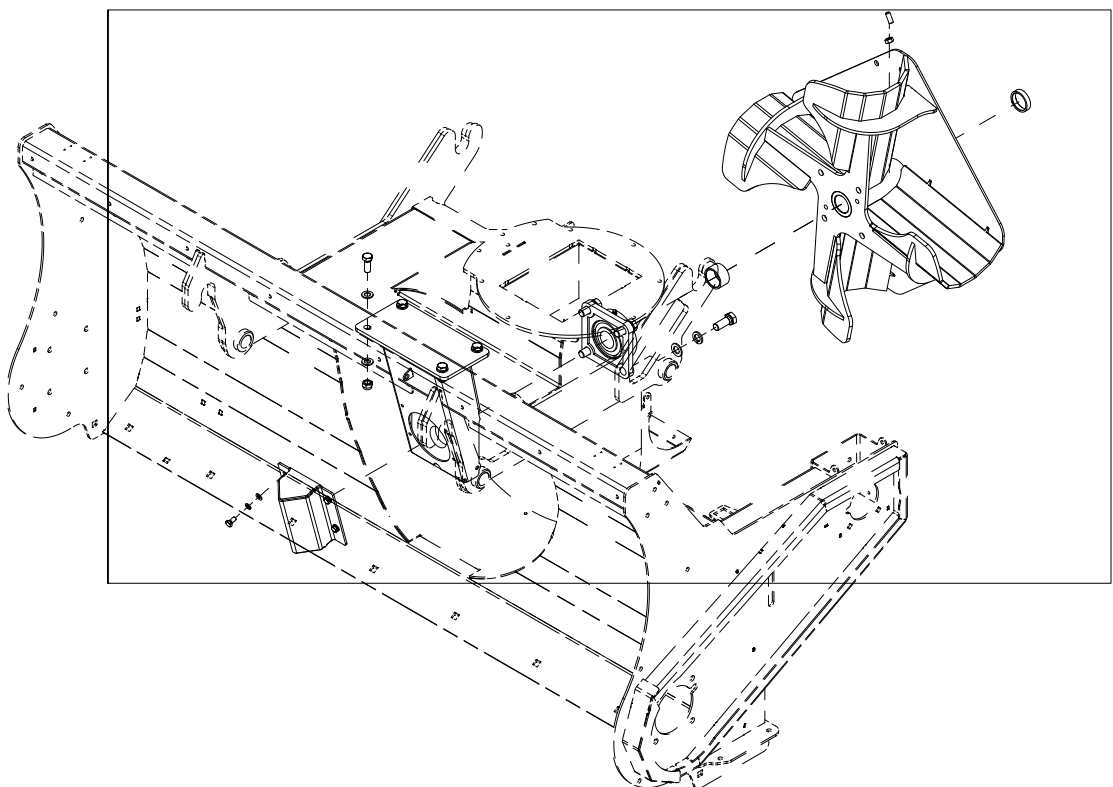

003 Ejector fan TFP240

Pos	Qty	Article no	Designation
1	1	2481611	Hexagon nut M12 EIZn DIN 934
2	1	2473348	Hollow threaded pin M12x30 EIZn DIN 916
3	1	25321030	Sleeve Ø50/60
4	1	25321074	Sleeve Ø60/50
5	1	25321078	Bearing trestle TFP240
6	4	2531086	Washer M20 EIZn DIN 125
7	4	2534086	Spring washer M20 EIZn DIN 127
8	4	2422574	Hexagon screw M20x50 EIZn 8.8 DIN 933
9	4	2483613	Locking nut M16 EIZn DIN 985
10	8	2531078	Washer M16 EIZn DIN 125
11	4	2422489	Hexagon screw M16x40 EIZn 8.8 DIN 933
12	1	25311079	PTO protection
13	4	2531060	Washer M10 EIZn DIN 125
14	4	2534060	Spring washer M10 EIZn DIN 127
15	4	2422295	Hexagon screw M10x20 EIZn 8.8 DIN 933
16	1	2954176	Flange bearing UCF 310 50mm
17	1	25321133	Ejector fan 80 cm v2